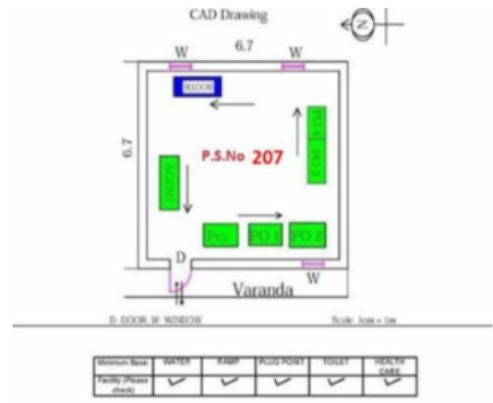

Google Map View

Polling Station Building Front View

Polling Station Front View

Cad View

Key MAP View

1 பெயர் : சையத் அப்பாஸ் தந்தை பெயர்: சுல்தான் பாஷா வீட்டு எண் : 1/449 வயது : 48 பாலினம் : ஆண்	IYE0241034 Photo is available	2 பெயர் : ஷபானாபேகம் கணவர் பெயர்: சையத்அப்பாஸ் வீட்டு எண் : 1/449 வயது : 41 பாலினம் : பெண்	IYE0160994 Photo is available	3 பெயர் : சதாசிவம் தந்தை பெயர்: ஆறுமுகம் வீட்டு எண் : 2 வயது : 74 பாலினம் : ஆண்	IYE1791557 Photo is available
4 பெயர் : கௌரி கணவர் பெயர்: சதாசிவம் வீட்டு எண் : 2 வயது : 74 பாலினம் : பெண்	IYE1791565 Photo is available	5 பெயர் : தீனையாளன் தந்தை பெயர்: மோகன் வீட்டு எண் : 3 வயது : 31 பாலினம் : ஆண்	IYE0841510 Photo is available	6 பெயர் : ஜோதிகா தந்தை பெயர்: சதாசிவம் வீட்டு எண் : 3ஏ வயது : 24 பாலினம் : பெண்	IYE2178374 Photo is available
7 பெயர் : ராணி கணவர் பெயர்: பசுபதி வீட்டு எண் : 4 வயது : 59 பாலினம் : பெண்	IYE1791573 Photo is available	8 பெயர் : சையத்இஸ்மாயில் தந்தை பெயர்: சையத்கப்பார் வீட்டு எண் : 4 வயது : 56 பாலினம் : ஆண்	GMV1077395 Photo is available	9 பெயர் : வகிதா கணவர் பெயர்: சையத்இஸ்மாயில் வீட்டு எண் : 4 வயது : 56 பாலினம் : பெண்	GMV1077171 Photo is available
10 பெயர் : கௌசல்யா தந்தை பெயர்: பசுபதி வீட்டு எண் : 4 வயது : 26 பாலினம் : பெண்	IYE1427137 Photo is available	11 பெயர் : நவீன்குமார் தந்தை பெயர்: பசுபதி வீட்டு எண் : 5 வயது : 30 பாலினம் : ஆண்	IYE1041730 Photo is available	12 பெயர் : கலாவதி கணவர் பெயர்: பாவடைசாமி வீட்டு எண் : 5-4 வயது : 68 பாலினம் : பெண்	IYE1791599 Photo is available
13 பெயர் : டீருந் தந்தை பெயர்: மாயூப வீட்டு எண் : 5/4 வயது : 66 பாலினம் : பெண்	IYE2178606 Photo is available	14 பெயர் : அபிதா மாயூப தந்தை பெயர்: மாயூப வீட்டு எண் : 5/4 வயது : 61 பாலினம் : பெண்	IYE2178275 Photo is available	15 பெயர் : சான்பீபேகம் கணவர் பெயர்: சையத்சலாம் வீட்டு எண் : 9 வயது : 71 பாலினம் : பெண்	IYE1791623 Photo is available
16 பெயர் : வெண்ணிலா கணவர் பெயர்: சண்முகம் வீட்டு எண் : 9 வயது : 66 பாலினம் : பெண்	IYE1193424 Photo is available	17 பெயர் : சையத்காசிம் தந்தை பெயர்: சையத்சலாம் வீட்டு எண் : 9 வயது : 43 பாலினம் : பெண்	GMV2136463 Photo is available	18 பெயர் : ஜீபேதா தந்தை பெயர்: தையத்காசிம் வீட்டு எண் : 9 வயது : 43 பாலினம் : ஆண்	IYE0240911 Photo is available
19 பெயர் : தினேஷ் குமார் இதரர் பெயர்: சுஷ்மிதா வீட்டு எண் : 9/6 வயது : 35 பாலினம் : ஆண்	IYE2474260 Photo is available	20 பெயர் : சுஸ்மிதா கணவர் பெயர்: தினேஷ் குமார் வீட்டு எண் : 9/6,சத்தியமூர்த்தி நாகர் 2என்டி வயது : 26 பாலினம் : பெண்	IYE2420834 Photo is available	21 பெயர் : அல்லா பகஷ் தந்தை பெயர்: சையத் ஹபீப் வீட்டு எண் : 9-99 வயது : 30 பாலினம் : ஆண்	IYE1332543 Photo is available
22 பெயர் : ராபியாபஸ்ரி கணவர் பெயர்: சையத் ஜாபர் வீட்டு எண் : 10 வயது : 59 பாலினம் : பெண்	IYE1791649 Photo is available	23 பெயர் : சையத் இக்ராம் தந்தை பெயர்: சையத்ஜாபர் வீட்டு எண் : 10 வயது : 40 பாலினம் : ஆண்	GMV3415270 Photo is available	24 பெயர் : சையத் இம்ரான் தந்தை பெயர்: சையத்ஜாபர் வீட்டு எண் : 10 வயது : 36 பாலினம் : ஆண்	GMV3434057 Photo is available
25 பெயர் : யூசூப் தந்தை பெயர்: பாஷா வீட்டு எண் : 10/72/இ2 வயது : 56 பாலினம் : ஆண்	IYE1792142 Photo is available	26 பெயர் : சரவணன் தந்தை பெயர்: குணசேகரன் வீட்டு எண் : 11/15 வயது : 49 பாலினம் : ஆண்	GMV3339355 Photo is available	27 பெயர் : ராதா கணவர் பெயர்: சரவணன் வீட்டு எண் : 11/15 வயது : 48 பாலினம் : பெண்	GMV2108397 Photo is available
28 பெயர் : தங்கமணி தந்தை பெயர்: தங்கவேல் வீட்டு எண் : 13 வயது : 71 பாலினம் : ஆண்	IYE1791664 Photo is available	29 பெயர் : ராணி தந்தை பெயர்: அங்கப்பன் வீட்டு எண் : 13/10 வயது : 69 பாலினம் : பெண்	IYE2438331 Photo is available	30 பெயர் : ஜெரினாபி கணவர் பெயர்: சையத்யூசூப் வீட்டு எண் : 14 வயது : 56 பாலினம் : பெண்	IYE1791698 Photo is available