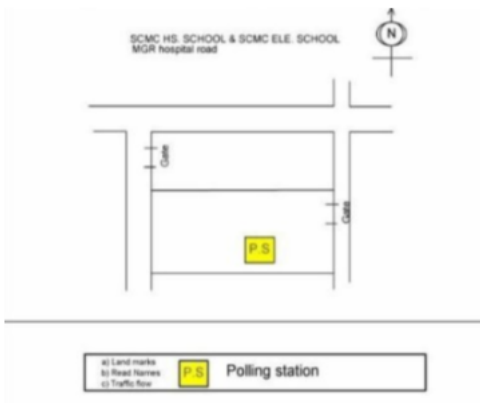

Google Map View

Polling Station Building Front View

Polling Station Front View

Cad View

Key MAP View

1 பெயர் : சையத் அப்பாஸ் தந்தை பெயர்: சுல்தான் பாஷா வீட்டு எண் : 1/449 வயது : 48 பாலினம் : ஆண்	IYE0241034 Photo is available	2 பெயர் : ஷபானாபேகம் கணவர் பெயர்: சையத்அப்பாஸ் வீட்டு எண் : 1/449 வயது : 41 பாலினம் : பெண்	IYE0160994 Photo is available	3 பெயர் : சதாசிவம் தந்தை பெயர்: ஆறுமுகம் வீட்டு எண் : 2 வயது : 74 பாலினம் : ஆண்	IYE1791557 Photo is available
4 பெயர் : கௌரி கணவர் பெயர்: சதாசிவம் வீட்டு எண் : 2 வயது : 74 பாலினம் : பெண்	IYE1791565 Photo is available	5 பெயர் : தீனையாளன் தந்தை பெயர்: மோகன் வீட்டு எண் : 3 வயது : 31 பாலினம் : ஆண்	IYE0841510 Photo is available	6 பெயர் : ஜோதிகா தந்தை பெயர்: சதாசிவம் வீட்டு எண் : 3ஏ வயது : 24 பாலினம் : பெண்	IYE2178374 Photo is available
7 பெயர் : ராணி கணவர் பெயர்: பசுபதி வீட்டு எண் : 4 வயது : 59 பாலினம் : பெண்	IYE1791573 Photo is available	8 பெயர் : சையத்இஸ்மாயில் தந்தை பெயர்: சையத்கப்பார் வீட்டு எண் : 4 வயது : 56 பாலினம் : ஆண்	GMV1077395 Photo is available	9 பெயர் : வகிதா கணவர் பெயர்: சையத்இஸ்மாயில் வீட்டு எண் : 4 வயது : 56 பாலினம் : பெண்	GMV1077171 Photo is available
10 பெயர் : கௌசல்யா தந்தை பெயர்: பசுபதி வீட்டு எண் : 4 வயது : 26 பாலினம் : பெண்	IYE1427137 Photo is available	11 பெயர் : நவீன்குமார் தந்தை பெயர்: பசுபதி வீட்டு எண் : 5 வயது : 30 பாலினம் : ஆண்	IYE1041730 Photo is available	12 பெயர் : கலாவதி கணவர் பெயர்: பாவடைசாமி வீட்டு எண் : 5-4 வயது : 68 பாலினம் : பெண்	IYE1791599 Photo is available
13 பெயர் : டீருந் தந்தை பெயர்: மாயூப வீட்டு எண் : 5/4 வயது : 66 பாலினம் : பெண்	IYE2178606 Photo is available	14 பெயர் : அபிதா மாயூப தந்தை பெயர்: மாயூப வீட்டு எண் : 5/4 வயது : 61 பாலினம் : பெண்	IYE2178275 Photo is available	15 பெயர் : சான்பீபேகம் கணவர் பெயர்: சையத்சலாம் வீட்டு எண் : 9 வயது : 71 பாலினம் : பெண்	IYE1791623 Photo is available
16 பெயர் : வெண்ணிலா கணவர் பெயர்: சண்முகம் வீட்டு எண் : 9 வயது : 66 பாலினம் : பெண்	IYE1193424 Photo is available	17 பெயர் : சையத்காசிம் தந்தை பெயர்: சையத்சலாம் வீட்டு எண் : 9 வயது : 43 பாலினம் : பெண்	GMV2136463 Photo is available	18 பெயர் : ஜீபேதா தந்தை பெயர்: தையத்காசிம் வீட்டு எண் : 9 வயது : 43 பாலினம் : ஆண்	IYE0240911 Photo is available
19 பெயர் : தினேஷ் குமார் இதரர் பெயர்: சுஷ்மிதா வீட்டு எண் : 9/6 வயது : 35 பாலினம் : ஆண்	IYE2474260 Photo is available	20 பெயர் : சுஸ்மிதா கணவர் பெயர்: தினேஷ் குமார் வீட்டு எண் : 9/6,சத்தியமூர்த்தி நாகர் 2என்டி வயது : 26 பாலினம் : பெண்	IYE2420834 Photo is available	21 பெயர் : அல்லா பகஷ் தந்தை பெயர்: சையத் ஹபீப் வீட்டு எண் : 9-99 வயது : 30 பாலினம் : ஆண்	IYE1332543 Photo is available
22 பெயர் : ராபியாபஸ்ரி கணவர் பெயர்: சையத் ஜாபர் வீட்டு எண் : 10 வயது : 59 பாலினம் : பெண்	IYE1791649 Photo is available	23 பெயர் : சையத் இக்ராம் தந்தை பெயர்: சையத்ஜாபர் வீட்டு எண் : 10 வயது : 40 பாலினம் : ஆண்	GMV3415270 Photo is available	24 பெயர் : சையத் இம்ரான் தந்தை பெயர்: சையத்ஜாபர் வீட்டு எண் : 10 வயது : 36 பாலினம் : ஆண்	GMV3434057 Photo is available
25 பெயர் : யூசூப் தந்தை பெயர்: பாஷா வீட்டு எண் : 10/72/இ2 வயது : 56 பாலினம் : ஆண்	IYE1792142 Photo is available	26 பெயர் : சரவணன் தந்தை பெயர்: குணசேகரன் வீட்டு எண் : 11/15 வயது : 49 பாலினம் : ஆண்	GMV3339355 Photo is available	27 பெயர் : ராதா கணவர் பெயர்: சரவணன் வீட்டு எண் : 11/15 வயது : 48 பாலினம் : பெண்	GMV2108397 Photo is available
28 பெயர் : தங்கமணி தந்தை பெயர்: தங்கவேல் வீட்டு எண் : 13 வயது : 71 பாலினம் : ஆண்	IYE1791664 Photo is available	29 பெயர் : ராணி தந்தை பெயர்: அங்கப்பன் வீட்டு எண் : 13/10 வயது : 69 பாலினம் : பெண்	IYE2438331 Photo is available	30 பெயர் : ஜெரினாபி கணவர் பெயர்: சையத்யூசூப் வீட்டு எண் : 14 வயது : 56 பாலினம் : பெண்	IYE1791698 Photo is available