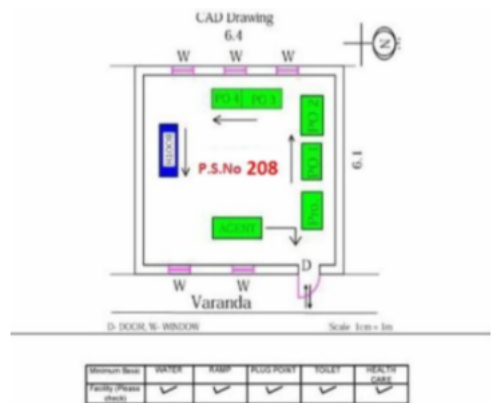

Google Map View

Polling Station Building Front View

Polling Station Front View

Cad View

Key MAP View

1 பெயர் : வெங்கடேஸ்வரன் தந்தை பெயர்: சிவானந்தன் வீட்டு எண் : 1 வயது : 58 பாலினம் : ஆண் Photo is available	IYE0059063	2 பெயர் : ஜெயலட்சுமி கணவர் பெயர்: வெங்கடேஷ்வரன் வீட்டு எண் : 1 வயது : 53 பாலினம் : பெண் Photo is available	IYE0058826	3 பெயர் : பாஸ்கர் தந்தை பெயர்: சாந்தாராம் வீட்டு எண் : 1 வயது : 52 பாலினம் : ஆண் Photo is available	GMV3336732
4 பெயர் : வசந்தி கணவர் பெயர்: பிரபுவெங்கடேஷ் வீட்டு எண் : 1 வயது : 46 பாலினம் : பெண் Photo is available	GMV2138691	5 பெயர் : ஜெயசீலன் தந்தை பெயர்: ராஜரத்தினம் வீட்டு எண் : 2 வயது : 61 பாலினம் : ஆண் Photo is available	IYE1808674	6 பெயர் : விஜயலட்சுமி கணவர் பெயர்: ஜெயசீலன் வீட்டு எண் : 2 வயது : 59 பாலினம் : பெண் Photo is available	IYE1808682
7 பெயர் : ஐஸ்வர்யா தந்தை பெயர்: ஜெயசீலன் வீட்டு எண் : 2 வயது : 36 பாலினம் : பெண் Photo is available	IYE0161497	8 பெயர் : தீபிகா தந்தை பெயர்: ஜெயசீலன் வீட்டு எண் : 2 வயது : 31 பாலினம் : பெண் Photo is available	IYE0841809	9 பெயர் : ராமநாதன் தந்தை பெயர்: கிருஷ்ணமூர்த்தி வீட்டு எண் : 3 வயது : 66 பாலினம் : ஆண் Photo is available	IYE1808690
10 பெயர் : கௌசல்யா கணவர் பெயர்: ராமநாதன் வீட்டு எண் : 3 வயது : 60 பாலினம் : பெண் Photo is available	IYE1808708	11 பெயர் : அரவிந்தகுமார் தந்தை பெயர்: ராமநாதன் வீட்டு எண் : 3 வயது : 39 பாலினம் : ஆண் Photo is available	GMV2102705	12 பெயர் : உமா கணவர் பெயர்: சாந்தாராம் வீட்டு எண் : 3-1-22 வயது : 58 பாலினம் : பெண் Photo is available	IYE0400234
13 பெயர் : கிருத்திகா கணவர் பெயர்: சாந்தாராம் வீட்டு எண் : 3-1-22 வயது : 31 பாலினம் : பெண் Photo is available	IYE0974345	14 பெயர் : அனந்தநாராயணன் அனந்தநாராயணன் தந்தை பெயர்: சுப்ரமணியன் வீட்டு எண் : 3/19 வயது : 38 பாலினம் : ஆண் Photo is available	ZYS0822015	15 பெயர் : சுந்தர் தந்தை பெயர்: ராஜகணபதி வீட்டு எண் : 4 வயது : 63 பாலினம் : ஆண் Photo is available	IYE0474171
16 பெயர் : விஜயலட்சுமி கணவர் பெயர்: சுந்தர் வீட்டு எண் : 4 வயது : 59 பாலினம் : பெண் Photo is available	IYE0474189	17 பெயர் : பச்சியப்பன் தந்தை பெயர்: அண்ணாமலை வீட்டு எண் : 5 வயது : 74 பாலினம் : ஆண் Photo is available	GMV3419116	18 பெயர் : பத்மா கணவர் பெயர்: பச்சியப்பன் வீட்டு எண் : 5 வயது : 66 பாலினம் : பெண் Photo is available	IYE1808716
19 பெயர் : கவிதா கணவர் பெயர்: சுவாமிநாதன் வீட்டு எண் : 7 வயது : 49 பாலினம் : பெண் Photo is available	GMV2033132	20 பெயர் : ரமேஷ் தந்தை பெயர்: பச்சியப்பன் வீட்டு எண் : 8 வயது : 51 பாலினம் : ஆண் Photo is available	IYE1808732	21 பெயர் : இளவரசி இதரர் பெயர்: ரமேஷ் வீட்டு எண் : 8/5 வயது : 39 பாலினம் : பெண் Photo is available	IYE2522779
22 பெயர் : செந்தில் தந்தை பெயர்: ராஜரத்தினம் வீட்டு எண் : 9 வயது : 57 பாலினம் : ஆண் Photo is available	IYE1808740	23 பெயர் : அம்சா கணவர் பெயர்: செந்தில் வீட்டு எண் : 9 வயது : 53 பாலினம் : பெண் Photo is available	GMV1154889	24 பெயர் : நேசமணி தந்தை பெயர்: ராஜரத்தினம் வீட்டு எண் : 9/21 வயது : 40 பாலினம் : ஆண் Photo is available	IYE2288587
25 பெயர் : செளந்தர் ராஜன் தந்தை பெயர்: சசி குமார் வீட்டு எண் : 9/21 வயது : 23 பாலினம் : ஆண் Photo is available	IYE2124097	26 பெயர் : விக்கேஷ்வரன் தந்தை பெயர்: சசிகுமார் வீட்டு எண் : 9/21 வயது : 21 பாலினம் : ஆண் Photo is available	IYE2329878	27 பெயர் : ரவிக்குமார் தந்தை பெயர்: வாசுதேவன் வீட்டு எண் : 11 வயது : 58 பாலினம் : ஆண் Photo is available	IYE0727354
28 பெயர் : மணி தந்தை பெயர்: அய்யனார் வீட்டு எண் : 11 வயது : 50 பாலினம் : ஆண் Photo is available	IYE0974824	29 பெயர் : தெய்வமணி கணவர் பெயர்: ரவிக்குமார் வீட்டு எண் : 11 வயது : 46 பாலினம் : பெண் Photo is available	IYE0727362	30 பெயர் : ஜெயந்தி கணவர் பெயர்: மணி வீட்டு எண் : 11 வயது : 43 பாலினம் : பெண் Photo is available	IYE0974816