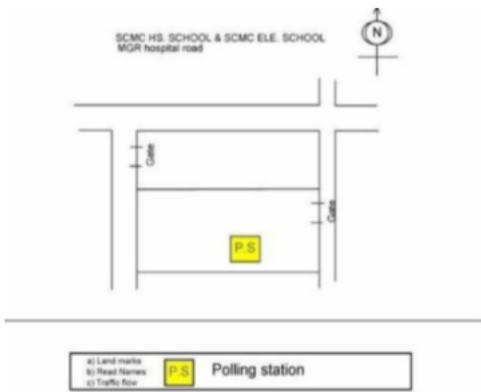

Google Map View

Polling Station Building Front View

Polling Station Front View

Cad View

Key MAP View

1 பெயர் : வெங்கடேஸ்வரன் தந்தை பெயர்: சிவானந்தன் வீட்டு எண் : 1 வயது : 58 பாலினம் : ஆண் Photo is available	IYE0059063	2 பெயர் : ஜெயலட்சுமி கணவர் பெயர்: வெங்கடேஷ்வரன் வீட்டு எண் : 1 வயது : 53 பாலினம் : பெண் Photo is available	IYE0058826	3 பெயர் : பாஸ்கர் தந்தை பெயர்: சாந்தாராம் வீட்டு எண் : 1 வயது : 52 பாலினம் : ஆண் Photo is available	GMV3336732
4 பெயர் : வசந்தி கணவர் பெயர்: பிரபுவெங்கடேஷ் வீட்டு எண் : 1 வயது : 46 பாலினம் : பெண் Photo is available	GMV2138691	5 பெயர் : ஜெயசீலன் தந்தை பெயர்: ராஜரத்தினம் வீட்டு எண் : 2 வயது : 61 பாலினம் : ஆண் Photo is available	IYE1808674	6 பெயர் : விஜயலட்சுமி கணவர் பெயர்: ஜெயசீலன் வீட்டு எண் : 2 வயது : 59 பாலினம் : பெண் Photo is available	IYE1808682
7 பெயர் : ஐஸ்வர்யா தந்தை பெயர்: ஜெயசீலன் வீட்டு எண் : 2 வயது : 36 பாலினம் : பெண் Photo is available	IYE0161497	8 பெயர் : தீபிகா தந்தை பெயர்: ஜெயசீலன் வீட்டு எண் : 2 வயது : 31 பாலினம் : பெண் Photo is available	IYE0841809	9 பெயர் : ராமநாதன் தந்தை பெயர்: கிருஷ்ணமூர்த்தி வீட்டு எண் : 3 வயது : 66 பாலினம் : ஆண் Photo is available	IYE1808690
10 பெயர் : கௌசல்யா கணவர் பெயர்: ராமநாதன் வீட்டு எண் : 3 வயது : 60 பாலினம் : பெண் Photo is available	IYE1808708	11 பெயர் : அரவிந்தகுமார் தந்தை பெயர்: ராமநாதன் வீட்டு எண் : 3 வயது : 39 பாலினம் : ஆண் Photo is available	GMV2102705	12 பெயர் : உமா கணவர் பெயர்: சாந்தாராம் வீட்டு எண் : 3-1-22 வயது : 58 பாலினம் : பெண் Photo is available	IYE0400234
13 பெயர் : கிருத்திகா கணவர் பெயர்: சாந்தாராம் வீட்டு எண் : 3-1-22 வயது : 31 பாலினம் : பெண் Photo is available	IYE0974345	14 பெயர் : அனந்தநாராயணன் அனந்தநாராயணன் தந்தை பெயர்: சுப்ரமணியன் வீட்டு எண் : 3/19 வயது : 38 பாலினம் : ஆண் Photo is available	ZYS0822015	15 பெயர் : சுந்தர் தந்தை பெயர்: ராஜகணபதி வீட்டு எண் : 4 வயது : 63 பாலினம் : ஆண் Photo is available	IYE0474171
16 பெயர் : விஜயலட்சுமி கணவர் பெயர்: சுந்தர் வீட்டு எண் : 4 வயது : 59 பாலினம் : பெண் Photo is available	IYE0474189	17 பெயர் : பச்சியப்பன் தந்தை பெயர்: அண்ணாமலை வீட்டு எண் : 5 வயது : 74 பாலினம் : ஆண் Photo is available	GMV3419116	18 பெயர் : பத்மா கணவர் பெயர்: பச்சியப்பன் வீட்டு எண் : 5 வயது : 66 பாலினம் : பெண் Photo is available	IYE1808716
19 பெயர் : கவிதா கணவர் பெயர்: சுவாமிநாதன் வீட்டு எண் : 7 வயது : 49 பாலினம் : பெண் Photo is available	GMV2033132	20 பெயர் : ரமேஷ் தந்தை பெயர்: பச்சியப்பன் வீட்டு எண் : 8 வயது : 51 பாலினம் : ஆண் Photo is available	IYE1808732	21 பெயர் : இளவரசி இதரர் பெயர்: ரமேஷ் வீட்டு எண் : 8/5 வயது : 39 பாலினம் : பெண் Photo is available	IYE2522779
22 பெயர் : செந்தில் தந்தை பெயர்: ராஜரத்தினம் வீட்டு எண் : 9 வயது : 57 பாலினம் : ஆண் Photo is available	IYE1808740	23 பெயர் : அம்சா கணவர் பெயர்: செந்தில் வீட்டு எண் : 9 வயது : 53 பாலினம் : பெண் Photo is available	GMV1154889	24 பெயர் : நேசமணி தந்தை பெயர்: ராஜரத்தினம் வீட்டு எண் : 9/21 வயது : 40 பாலினம் : ஆண் Photo is available	IYE2288587
25 பெயர் : செளந்தர் ராஜன் தந்தை பெயர்: சசி குமார் வீட்டு எண் : 9/21 வயது : 23 பாலினம் : ஆண் Photo is available	IYE2124097	26 பெயர் : விக்கேஷ்வரன் தந்தை பெயர்: சசிகுமார் வீட்டு எண் : 9/21 வயது : 21 பாலினம் : ஆண் Photo is available	IYE2329878	27 பெயர் : ரவிக்குமார் தந்தை பெயர்: வாசுதேவன் வீட்டு எண் : 11 வயது : 58 பாலினம் : ஆண் Photo is available	IYE0727354
28 பெயர் : மணி தந்தை பெயர்: அய்யனார் வீட்டு எண் : 11 வயது : 50 பாலினம் : ஆண் Photo is available	IYE0974824	29 பெயர் : தெய்வமணி கணவர் பெயர்: ரவிக்குமார் வீட்டு எண் : 11 வயது : 46 பாலினம் : பெண் Photo is available	IYE0727362	30 பெயர் : ஜெயந்தி கணவர் பெயர்: மணி வீட்டு எண் : 11 வயது : 43 பாலினம் : பெண் Photo is available	IYE0974816