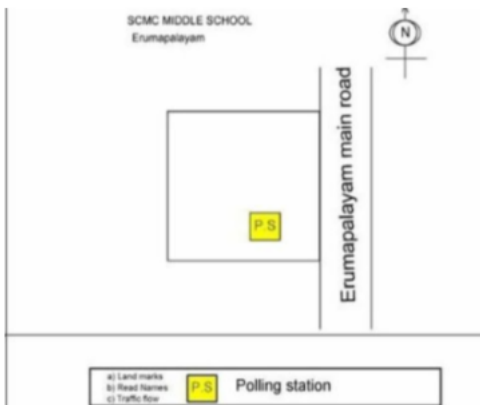

Google Map View

Polling Station Building Front View

Polling Station Front View

Cad View

Key MAP View

1 பெயர் : முரளி தந்தை பெயர்: பொன்னுசாமி வீட்டு எண் : 1/1 வயது : 51 பாலினம் : ஆண்	IYE1826726 Photo is available	2 பெயர் : பநீகீர்த்தி தந்தை பெயர்: முரளி வீட்டு எண் : 1/1 வயது : 22 பாலினம் : பெண்	IYE2293942 Photo is available	3 பெயர் : யுவராஜ் தந்தை பெயர்: பெருமாள் வீட்டு எண் : 2-207A வயது : 58 பாலினம் : ஆண்	IYE0975490 Photo is available
# 4 பெயர் : சிவஞானம் தந்தை பெயர்: தங்கவேல் வீட்டு எண் : 5 வயது : 63 பாலினம் : ஆண்	IYE1826585 Photo is available	5 பெயர் : திருநாவுக்கரசு தந்தை பெயர்: சண்முகம் வீட்டு எண் : 5 வயது : 59 பாலினம் : ஆண்	IYE0842476 Photo is available	6 பெயர் : பத்மாவதி கணவர் பெயர்: சிவஞானம் வீட்டு எண் : 5 வயது : 59 பாலினம் : பெண்	IYE1826593 Photo is available
7 பெயர் : ஜெயந்தி கணவர் பெயர்: திருநாவுக்கரசு வீட்டு எண் : 5 வயது : 46 பாலினம் : பெண்	IYE2504421 Photo is available	8 பெயர் : கார்த்திக் ராஜா தந்தை பெயர்: சிவஞானம் வீட்டு எண் : 5 வயது : 33 பாலினம் : ஆண்	IYE0569426 Photo is available	S 9 பெயர் : சுக்தா தந்தை பெயர்: திருநாவுக்கரசு வீட்டு எண் : 5 வயது : 29 பாலினம் : பெண்	IYE1194141 Photo is available
10 பெயர் : நந்தகுமார் தந்தை பெயர்: திருநாவுக்கரசு வீட்டு எண் : 5 வயது : 26 பாலினம் : ஆண்	IYE1448380 Photo is available	# 11 பெயர் : கோகுல்ராஜ் சிவஞானம் தந்தை பெயர்: சிவஞானம் த வீட்டு எண் : 5/4 வயது : 32 பாலினம் : ஆண்	IYE1302298 Photo is available	12 பெயர் : கமலா கணவர் பெயர்: இளங்கோ வீட்டு எண் : 6-1 வயது : 67 பாலினம் : பெண்	GMV1156926 Photo is available
13 பெயர் : மஞ்சநாத் தந்தை பெயர்: இளங்கோ வீட்டு எண் : 6-1 வயது : 44 பாலினம் : ஆண்	GMV1157403 Photo is available	14 பெயர் : பாரதிபிரியா கணவர் பெயர்: மஞ்சநாத் வீட்டு எண் : 6-1 வயது : 42 பாலினம் : பெண்	IYE0401133 Photo is available	15 பெயர் : சக்திவேல் தந்தை பெயர்: பாஸ்கர் வீட்டு எண் : 6/9 வயது : 28 பாலினம் : ஆண்	IYE1460161 Photo is available
16 பெயர் : லோக பிரியா தந்தை பெயர்: பாஸ்கர் வீட்டு எண் : 6/9 வயது : 24 பாலினம் : பெண்	IYE2183549 Photo is available	17 பெயர் : புவனேஸ்வரி தந்தை பெயர்: குப்புசாமி வீட்டு எண் : 7 வயது : 56 பாலினம் : பெண்	GMV3337904 Photo is available	18 பெயர் : செங்கோட்டுவேலவன் தந்தை பெயர்: குப்புசாமி வீட்டு எண் : 7 வயது : 55 பாலினம் : ஆண்	IYE1826627 Photo is available
19 பெயர் : வெங்கடேஸ்வரன் தந்தை பெயர்: குப்புசாமி வீட்டு எண் : 7 வயது : 53 பாலினம் : ஆண்	IYE1826635 Photo is available	20 பெயர் : சரவணபெருமாள் தந்தை பெயர்: ராஜமாணிக்கம் வீட்டு எண் : 7 வயது : 46 பாலினம் : ஆண்	GMV2087690 Photo is available	21 பெயர் : லட்சுமி கணவர் பெயர்: வெங்கடேஸ்வரன் வீட்டு எண் : 7 வயது : 42 பாலினம் : பெண்	IYE1826643 Photo is available
22 பெயர் : பவித்ரா தந்தை பெயர்: வெங்கடேஸ்வரன் வீட்டு எண் : 7 வயது : 22 பாலினம் : பெண்	IYE2259646 Photo is available	23 பெயர் : சங்கமித்ரா தந்தை பெயர்: செங்கோட்டு வேலவன் வீட்டு எண் : 7/5 வயது : 23 பாலினம் : பெண்	IYE2124634 Photo is available	24 பெயர் : அமுதா கணவர் பெயர்: செங்குட்டுவேலன் வீட்டு எண் : 7/5-1 வயது : 47 பாலினம் : பெண்	GMV2085207 Photo is available
25 பெயர் : சாந்தி கணவர் பெயர்: முருகன் வீட்டு எண் : 8 வயது : 54 பாலினம் : பெண்	GMV2136927 Photo is available	26 பெயர் : கிருத்திகா தந்தை பெயர்: முருகன் வீட்டு எண் : 8-A வயது : 32 பாலினம் : பெண்	IYE0842534 Photo is available	27 பெயர் : பாஸ்கரன் தந்தை பெயர்: திருமலைமுதலியார் . வீட்டு எண் : 9-1 வயது : 56 பாலினம் : ஆண்	IYE1826650 Photo is available
28 பெயர் : ரிஜீவானா கணவர் பெயர்: உமர் பாருக் ஹா வீட்டு எண் : 9/10 வயது : 32 பாலினம் : பெண்	IYE2052686 Photo is available	29 பெயர் : ஆதித்யா தந்தை பெயர்: பால்ராஜ் வீட்டு எண் : 10/19 வயது : 21 பாலினம் : ஆண்	IYE2312767 Photo is available	30 பெயர் : உமாஷங்கர் தந்தை பெயர்: விஜயகுமார் வீட்டு எண் : 11 வயது : 46 பாலினம் : பெண்	IYE1302249 Photo is available