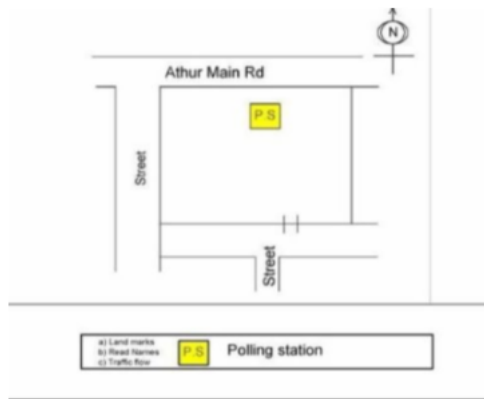

வாக்காளர் பதிவு அலுவலரின்
கையொப்பம்

Nazri Naksha

Google Map View

Polling Station Building Front View

Polling Station Front View

Cad View

Key MAP View

| | | | | | |
|---|------------|---|------------|---|------------|
| 1 பெயர் : சந்தானகோபாலன் தந்தை பெயர்: சுப்ரமணியன் வீட்டு எண் : 1 வயது : 58 பாலினம் : ஆண் Photo is available | IYE0163626 | 2 பெயர் : சுதா கணவர் பெயர்: சந்தானகோபாலன் வீட்டு எண் : 1 வயது : 55 பாலினம் : பெண் Photo is available | IYE0163618 | 3 பெயர் : சுஜாதா தந்தை பெயர்: ராஜேந்திரன் வீட்டு எண் : 1 வயது : 35 பாலினம் : பெண் Photo is available | IYE0570119 |
| 4 பெயர் : அரவிந்த் தந்தை பெயர்: சந்தான கோபாலன் வீட்டு எண் : 1/1-பீ வயது : 25 பாலினம் : ஆண் Photo is available | IYE2044071 | 5 பெயர் : குமார் தந்தை பெயர்: சுப்ரமணியன் வீட்டு எண் : 1ஏ வயது : 54 பாலினம் : ஆண் Photo is available | IYE0725457 | 6 பெயர் : நாகவேணி கணவர் பெயர்: குமார் வீட்டு எண் : 1ஏ வயது : 50 பாலினம் : பெண் Photo is available | IYE0725374 |
| 7 பெயர் : பாஸ்கர் தந்தை பெயர்: கிருஷ்ணசுப்பிரமணியன் வீட்டு எண் : 2 வயது : 66 பாலினம் : ஆண் Photo is available | GMV3338977 | 8 பெயர் : நீலா கணவர் பெயர்: பாஸ்கர் வீட்டு எண் : 2 வயது : 60 பாலினம் : பெண் Photo is available | GMV3338985 | 9 பெயர் : தண்டாயுதபாணி தந்தை பெயர்: சம்பத் வீட்டு எண் : 2 வயது : 49 பாலினம் : ஆண் Photo is available | IYE1829910 |
| 10 பெயர் : யுவராஜ் தந்தை பெயர்: பாஸ்கர் வீட்டு எண் : 2 வயது : 44 பாலினம் : ஆண் Photo is available | GMV2103190 | 11 பெயர் : நீலாவதி கணவர் பெயர்: தண்டாயுதபாணி வீட்டு எண் : 2 வயது : 37 பாலினம் : பெண் Photo is available | IYE0976365 | 12 பெயர் : உதயகுமார் தந்தை பெயர்: முருகானந்தம் வீட்டு எண் : 3G-15-C வயது : 37 பாலினம் : ஆண் Photo is available | IYE1252881 |
| 13 பெயர் : எல்லம்மாள் கணவர் பெயர்: நடேசன் வீட்டு எண் : 4 வயது : 73 பாலினம் : பெண் Photo is available | IYE1829928 | 14 பெயர் : தியாகராஜன் தந்தை பெயர்: தர்மலிங்கம் வீட்டு எண் : 5 வயது : 65 பாலினம் : ஆண் Photo is available | IYE1829936 | 15 பெயர் : மல்லிகா கணவர் பெயர்: தியாகராஜன் வீட்டு எண் : 5 வயது : 55 பாலினம் : பெண் Photo is available | IYE1829944 |
| 16 பெயர் : தமயந்தி கணவர் பெயர்: சண்முகசுந்தரம் வீட்டு எண் : 6 வயது : 67 பாலினம் : பெண் Photo is available | IYE1829951 | 17 பெயர் : ராஜேந்திரன் தந்தை பெயர்: அர்ஜுனன் வீட்டு எண் : 6 வயது : 67 பாலினம் : ஆண் Photo is available | GMV3452612 | 18 பெயர் : கனகவள்ளி கணவர் பெயர்: ராஜேந்திரன் வீட்டு எண் : 6 வயது : 60 பாலினம் : பெண் Photo is available | IYE0242396 |
| 19 பெயர் : பூங்கொடி கணவர் பெயர்: முத்துகுமார் வீட்டு எண் : 6 வயது : 40 பாலினம் : பெண் Photo is available | IYE0570309 | 20 பெயர் : விமலராஜ் தந்தை பெயர்: ராஜேந்திரன் வீட்டு எண் : 6 வயது : 37 பாலினம் : ஆண் Photo is available | GMV3452604 | Q 21 பெயர் : பவித்ரா தந்தை பெயர்: முருகேஸ்வல் வீட்டு எண் : 6-1C வயது : 33 பாலினம் : பெண் Photo is available | IYE1109818 |
| # 22 பெயர் : சே ச முத்துக்குமார் தந்தை பெயர்: சண்முகசுந்தரம் வீட்டு எண் : 6/160 வயது : 44 பாலினம் : ஆண் Photo is available | GMV2101111 | 23 பெயர் : கோவிந்தராஜ் தந்தை பெயர்: வெங்கட்ராமன் வீட்டு எண் : 7 வயது : 75 பாலினம் : ஆண் Photo is available | LHB1868835 | 24 பெயர் : ஜனாபாய் கணவர் பெயர்: கோவிந்தராஜ் வீட்டு எண் : 7 வயது : 73 பாலினம் : பெண் Photo is available | IYE1043223 |
| 25 பெயர் : கனகவல்லி கணவர் பெயர்: ஜெகதீசன் வீட்டு எண் : 9 வயது : 83 பாலினம் : பெண் Photo is available | IYE1829993 | 26 பெயர் : செல்வம் தந்தை பெயர்: வரதராஜ் வீட்டு எண் : 9 வயது : 71 பாலினம் : ஆண் Photo is available | AWP0545954 | 27 பெயர் : பானுமதி கணவர் பெயர்: செல்வம் வீட்டு எண் : 9 வயது : 59 பாலினம் : பெண் Photo is available | AWP0545962 |
| 28 பெயர் : மணிகண்டன் தந்தை பெயர்: செல்வம் வீட்டு எண் : 9 வயது : 39 பாலினம் : ஆண் Photo is available | AWP0545947 | 29 பெயர் : கீதா கணவர் பெயர்: அருண்பிரசாத் வீட்டு எண் : 9 வயது : 38 பாலினம் : பெண் Photo is available | IYE0977009 | 30 பெயர் : உமா மகேஸ்வரி தந்தை பெயர்: மணிகண்டன் வீட்டு எண் : 9 வயது : 26 பாலினம் : பெண் Photo is available | AWP1512185 |