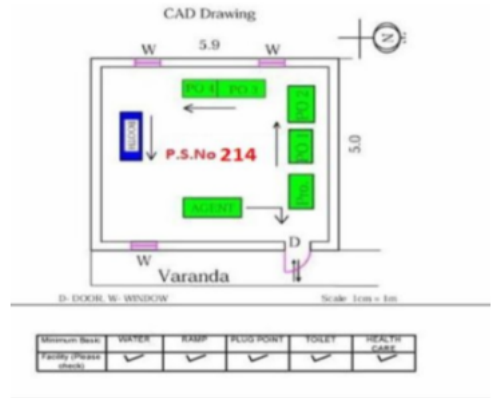

Google Map View

Polling Station Building Front View

Polling Station Front View

Cad View

Key MAP View

1 பெயர் : மணி தந்தை பெயர்: கந்தசாமி வீட்டு எண் : 1 வயது : 79 பாலினம் : ஆண்	GMV1301498 Photo is available	2 பெயர் : யசோதா கணவர் பெயர்: மணி வீட்டு எண் : 1 வயது : 76 பாலினம் : பெண்	IYE1878388 Photo is available	3 பெயர் : கோபிநாத் தந்தை பெயர்: மணி வீட்டு எண் : 1 வயது : 49 பாலினம் : ஆண்	GMV1301506 Photo is available
4 பெயர் : முரளிகிருஷ்ணா தந்தை பெயர்: மணி வீட்டு எண் : 1 வயது : 46 பாலினம் : ஆண்	GMV2141232 Photo is available	5 பெயர் : பத்மாவதி கணவர் பெயர்: கோபிநாத் வீட்டு எண் : 1 வயது : 43 பாலினம் : பெண்	IYE0402875 Photo is available	6 பெயர் : ராமதாஸ் தந்தை பெயர்: நடராஜன் வீட்டு எண் : 1-1 வயது : 61 பாலினம் : ஆண்	GMV2081602 Photo is available
7 பெயர் : பூரணி கணவர் பெயர்: ராமதாஸ் வீட்டு எண் : 1-1 வயது : 58 பாலினம் : பெண்	GMV2082014 Photo is available	8 பெயர் : சரண்யா தந்தை பெயர்: ராமதாஸ் வீட்டு எண் : 1-1 வயது : 37 பாலினம் : பெண்	IYE0164822 Photo is available	9 பெயர் : வரலஷ்மி தந்தை பெயர்: பாஸ்கர் வீட்டு எண் : 1B1 வயது : 29 பாலினம் : பெண்	IYE1253061 Photo is available
10 பெயர் : ரேகா கணவர் பெயர்: ராஜேஸ்குமார் வீட்டு எண் : 1C வயது : 37 பாலினம் : பெண்	IYE1195379 Photo is available	11 பெயர் : சித்ரா கணவர் பெயர்: சம்பத் குமார் வீட்டு எண் : 2 வயது : 58 பாலினம் : பெண்	IYE1878396 Photo is available	12 பெயர் : சோபன் ச தந்தை பெயர்: சம்பத் குமார் வீட்டு எண் : 2 வயது : 34 பாலினம் : ஆண்	IYE0241943 Photo is available
13 பெயர் : சீனிவாசன் தந்தை பெயர்: பழனிசாமி வீட்டு எண் : 2/19-1 வயது : 41 பாலினம் : ஆண்	IYE0845073 Photo is available	14 பெயர் : பாஸ்கர் இதரர் பெயர்: கீதா வீட்டு எண் : 2/56 வயது : 42 பாலினம் : ஆண்	IYE2533917 Photo is available	15 பெயர் : வாசவி கணேசன் தந்தை பெயர்: கணேசன் வீட்டு எண் : 2/150 வயது : 30 பாலினம் : பெண்	IYE2219533 Photo is available
16 பெயர் : கிருஷ்ணவேணி கணவர் பெயர்: தியாகராஜன் வீட்டு எண் : 3 வயது : 36 பாலினம் : பெண்	IYE1365808 Photo is available	17 பெயர் : சுகுணா தந்தை பெயர்: பழனிசாமி வீட்டு எண் : 3 வயது : 31 பாலினம் : பெண்	IYE2266443 Photo is available	18 பெயர் : கார்த்தி தந்தை பெயர்: கிருஷ்ணன் வீட்டு எண் : 3-150 வயது : 50 பாலினம் : ஆண்	IYE2182145 Photo is available
19 பெயர் : சீனிவாசன் தந்தை பெயர்: செளந்தர்ராஜன் வீட்டு எண் : 3-ஏ வயது : 31 பாலினம் : ஆண்	IYE2128817 Photo is available	20 பெயர் : கிருஷ்ணமாச்சாரி தந்தை பெயர்: ராமனம்யயர் வீட்டு எண் : 4 வயது : 72 பாலினம் : ஆண்	GMV2115129 Photo is available	21 பெயர் : துளசி ராமன் தந்தை பெயர்: சுந்தர்ராஜன் வீட்டு எண் : 4 வயது : 69 பாலினம் : ஆண்	IYE0729996 Photo is available
22 பெயர் : உஷா தந்தை பெயர்: அருள்மணி வீட்டு எண் : 4-1-17 வயது : 29 பாலினம் : பெண்	IYE1391515 Photo is available	23 பெயர் : தியாகராஜன் தந்தை பெயர்: ராமாச்சாரி வீட்டு எண் : 4-1-150B வயது : 55 பாலினம் : ஆண்	GMV1368893 Photo is available	24 பெயர் : சிவரஞ்சனி கணவர் பெயர்: தியாகராஜன் வீட்டு எண் : 4-1-150B வயது : 44 பாலினம் : பெண்	GMV1368901 Photo is available
25 பெயர் : ஹரிணி தந்தை பெயர்: தியாகராஜன் வீட்டு எண் : 4/1/150 பீ வயது : 26 பாலினம் : பெண்	IYE1474899 Photo is available	26 பெயர் : நிர்மலா கணவர் பெயர்: துளசி ராமன் வீட்டு எண் : 4-2 வயது : 67 பாலினம் : பெண்	IYE0729467 Photo is available	27 பெயர் : கிஷோர்குமார் தந்தை பெயர்: துளசி ராமன் வீட்டு எண் : 4-2 வயது : 43 பாலினம் : ஆண்	GMV2035673 Photo is available
28 பெயர் : செல்வன் தந்தை பெயர்: சீனிவாசன் வீட்டு எண் : 5 வயது : 62 பாலினம் : ஆண்	IYE0061671 Photo is available	29 பெயர் : கணேசன் தந்தை பெயர்: ராமதாஸ் வீட்டு எண் : 5 வயது : 61 பாலினம் : ஆண்	IYE0977660 Photo is available	30 பெயர் : அனுராதா கணவர் பெயர்: செல்வன் வீட்டு எண் : 5 வயது : 58 பாலினம் : பெண்	IYE0062000 Photo is available