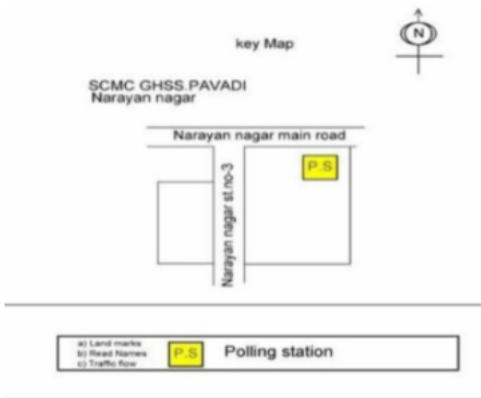

Google Map View

Polling Station Building Front View

Polling Station Front View

Cad View

Key MAP View

1 பெயர் : மணி தந்தை பெயர்: கந்தசாமி வீட்டு எண் : 1 வயது : 79 பாலினம் : ஆண்	GMV1301498 Photo is available	2 பெயர் : யசோதா கணவர் பெயர்: மணி வீட்டு எண் : 1 வயது : 76 பாலினம் : பெண்	IYE1878388 Photo is available	3 பெயர் : கோபிநாத் தந்தை பெயர்: மணி வீட்டு எண் : 1 வயது : 49 பாலினம் : ஆண்	GMV1301506 Photo is available
4 பெயர் : முரளிகிருஷ்ணா தந்தை பெயர்: மணி வீட்டு எண் : 1 வயது : 46 பாலினம் : ஆண்	GMV2141232 Photo is available	5 பெயர் : பத்மாவதி கணவர் பெயர்: கோபிநாத் வீட்டு எண் : 1 வயது : 43 பாலினம் : பெண்	IYE0402875 Photo is available	6 பெயர் : ராமதாஸ் தந்தை பெயர்: நடராஜன் வீட்டு எண் : 1-1 வயது : 61 பாலினம் : ஆண்	GMV2081602 Photo is available
7 பெயர் : பூரணி கணவர் பெயர்: ராமதாஸ் வீட்டு எண் : 1-1 வயது : 58 பாலினம் : பெண்	GMV2082014 Photo is available	8 பெயர் : சரண்யா தந்தை பெயர்: ராமதாஸ் வீட்டு எண் : 1-1 வயது : 37 பாலினம் : பெண்	IYE0164822 Photo is available	9 பெயர் : வரலஷ்மி தந்தை பெயர்: பாஸ்கர் வீட்டு எண் : 1B1 வயது : 29 பாலினம் : பெண்	IYE1253061 Photo is available
10 பெயர் : ரேகா கணவர் பெயர்: ராஜேஸ்குமார் வீட்டு எண் : 1C வயது : 37 பாலினம் : பெண்	IYE1195379 Photo is available	11 பெயர் : சித்ரா கணவர் பெயர்: சம்பத் குமார் வீட்டு எண் : 2 வயது : 58 பாலினம் : பெண்	IYE1878396 Photo is available	12 பெயர் : சோபன் ச தந்தை பெயர்: சம்பத் குமார் வீட்டு எண் : 2 வயது : 34 பாலினம் : ஆண்	IYE0241943 Photo is available
13 பெயர் : சீனிவாசன் தந்தை பெயர்: பழனிசாமி வீட்டு எண் : 2/19-1 வயது : 41 பாலினம் : ஆண்	IYE0845073 Photo is available	14 பெயர் : பாஸ்கர் இதரர் பெயர்: கீதா வீட்டு எண் : 2/56 வயது : 42 பாலினம் : ஆண்	IYE2533917 Photo is available	15 பெயர் : வாசவி கணேசன் தந்தை பெயர்: கணேசன் வீட்டு எண் : 2/150 வயது : 30 பாலினம் : பெண்	IYE2219533 Photo is available
16 பெயர் : கிருஷ்ணவேணி கணவர் பெயர்: தியாகராஜன் வீட்டு எண் : 3 வயது : 36 பாலினம் : பெண்	IYE1365808 Photo is available	17 பெயர் : சுகுணா தந்தை பெயர்: பழனிசாமி வீட்டு எண் : 3 வயது : 31 பாலினம் : பெண்	IYE2266443 Photo is available	18 பெயர் : கார்த்தி தந்தை பெயர்: கிருஷ்ணன் வீட்டு எண் : 3-150 வயது : 50 பாலினம் : ஆண்	IYE2182145 Photo is available
19 பெயர் : சீனிவாசன் தந்தை பெயர்: செளந்தர்ராஜன் வீட்டு எண் : 3-ஏ வயது : 31 பாலினம் : ஆண்	IYE2128817 Photo is available	20 பெயர் : கிருஷ்ணமாச்சாரி தந்தை பெயர்: ராமனம்யயர் வீட்டு எண் : 4 வயது : 72 பாலினம் : ஆண்	GMV2115129 Photo is available	21 பெயர் : துளசி ராமன் தந்தை பெயர்: சுந்தர்ராஜன் வீட்டு எண் : 4 வயது : 69 பாலினம் : ஆண்	IYE0729996 Photo is available
22 பெயர் : உஷா தந்தை பெயர்: அருள்மணி வீட்டு எண் : 4-1-17 வயது : 29 பாலினம் : பெண்	IYE1391515 Photo is available	23 பெயர் : தியாகராஜன் தந்தை பெயர்: ராமாச்சாரி வீட்டு எண் : 4-1-150B வயது : 55 பாலினம் : ஆண்	GMV1368893 Photo is available	24 பெயர் : சிவரஞ்சனி கணவர் பெயர்: தியாகராஜன் வீட்டு எண் : 4-1-150B வயது : 44 பாலினம் : பெண்	GMV1368901 Photo is available
25 பெயர் : ஹரிணி தந்தை பெயர்: தியாகராஜன் வீட்டு எண் : 4/1/150 பீ வயது : 26 பாலினம் : பெண்	IYE1474899 Photo is available	26 பெயர் : நிர்மலா கணவர் பெயர்: துளசி ராமன் வீட்டு எண் : 4-2 வயது : 67 பாலினம் : பெண்	IYE0729467 Photo is available	27 பெயர் : கிஷோர்குமார் தந்தை பெயர்: துளசி ராமன் வீட்டு எண் : 4-2 வயது : 43 பாலினம் : ஆண்	GMV2035673 Photo is available
28 பெயர் : செல்வன் தந்தை பெயர்: சீனிவாசன் வீட்டு எண் : 5 வயது : 62 பாலினம் : ஆண்	IYE0061671 Photo is available	29 பெயர் : கணேசன் தந்தை பெயர்: ராமதாஸ் வீட்டு எண் : 5 வயது : 61 பாலினம் : ஆண்	IYE0977660 Photo is available	30 பெயர் : அனுராதா கணவர் பெயர்: செல்வன் வீட்டு எண் : 5 வயது : 58 பாலினம் : பெண்	IYE0062000 Photo is available