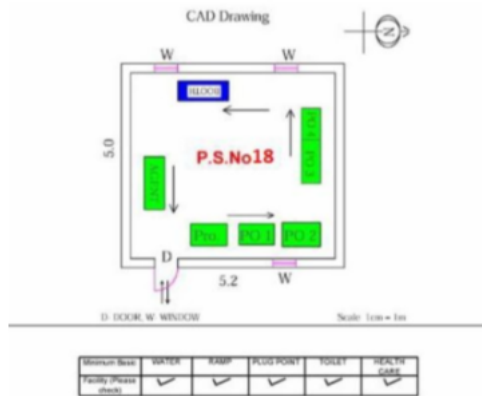

Google Map View

Polling Station Building Front View

Polling Station Front View

Cad View

Key MAP View

1 பெயர் : ராமசந்திரன் தந்தை பெயர்: பழனிசாமி வீட்டு எண் : 101 வயது : 47 பாலினம் : ஆண்	HKR3319332 Photo is available	2 பெயர் : வீலா கணவர் பெயர்: ராமசந்திரன் வீட்டு எண் : 101 வயது : 44 பாலினம் : பெண்	HKR3318789 Photo is available	3 பெயர் : மோகனப்பிரியா கணவர் பெயர்: சேகர் வீட்டு எண் : 101 வயது : 43 பாலினம் : பெண்	IYE1132950 Photo is available
4 பெயர் : கண்ணன் தந்தை பெயர்: கணேசன் வீட்டு எண் : 101 வயது : 42 பாலினம் : ஆண்	HKR3314226 Photo is available	5 பெயர் : முரளி தந்தை பெயர்: கணேசன் வீட்டு எண் : 101 வயது : 40 பாலினம் : ஆண்	HKR3306214 Photo is available	6 பெயர் : சக்திவேல் தந்தை பெயர்: பொன்னுசாமி வீட்டு எண் : 101-1 வயது : 54 பாலினம் : ஆண்	HKR1578392 Photo is available
7 பெயர் : கஸ்தூரி கணவர் பெயர்: சக்திவேல் வீட்டு எண் : 101-1 வயது : 52 பாலினம் : பெண்	HKR1581834 Photo is available	8 பெயர் : மேனகா மாதேஸ்வரன் கணவர் பெயர்: மாதேஸ்வரன் வீட்டு எண் : 101-2 வயது : 60 பாலினம் : பெண்	IYE1588821 Photo is available	9 பெயர் : செந்தில்குமார் தந்தை பெயர்: மாதேஸ்வரன் வீட்டு எண் : 101-2 வயது : 45 பாலினம் : ஆண்	HKR3318839 Photo is available
10 பெயர் : சேகர் தந்தை பெயர்: மாதேஸ்வரன் வீட்டு எண் : 101-2 வயது : 40 பாலினம் : ஆண்	HKR3315843 Photo is available	11 பெயர் : வீலாவதி கணவர் பெயர்: சின்னராஜி வீட்டு எண் : 101-2-729 வயது : 70 பாலினம் : பெண்	IYE0614693 Photo is available	12 பெயர் : பெருமாள் தந்தை பெயர்: அய்யாகண்ணு வீட்டு எண் : 101-3 வயது : 71 பாலினம் : ஆண்	HKR4890638 Photo is available
13 பெயர் : கோமதி கணவர் பெயர்: பெருமாள் வீட்டு எண் : 101-3 வயது : 45 பாலினம் : பெண்	HKR3320488 Photo is available	14 பெயர் : ஸ்வேதா தந்தை பெயர்: சக்திவேல் வீட்டு எண் : 101/705 வயது : 25 பாலினம் : பெண்	IYE2117240 Photo is available	15 பெயர் : பிரசாந்த் தந்தை பெயர்: சக்திவேல் வீட்டு எண் : 101/708 வயது : 27 பாலினம் : ஆண்	IYE1397678 Photo is available
16 பெயர் : முத்துசாமி தந்தை பெயர்: அங்கமுத்து வீட்டு எண் : 102 வயது : 62 பாலினம் : ஆண்	IYE1006956 Photo is available	17 பெயர் : லட்சுமி கணவர் பெயர்: ராமசாமி வீட்டு எண் : 102 வயது : 51 பாலினம் : பெண்	IYE1588839 Photo is available	18 பெயர் : செந்தில்குமார் தந்தை பெயர்: ராமசாமி வீட்டு எண் : 102 வயது : 47 பாலினம் : ஆண்	HKR3326881 Photo is available
19 பெயர் : ஜெயந்தி கணவர் பெயர்: கணேசன் வீட்டு எண் : 102 வயது : 40 பாலினம் : பெண்	IYE1007038 Photo is available	20 பெயர் : சரவண் தந்தை பெயர்: ராஜ் வீட்டு எண் : 102 வயது : 27 பாலினம் : ஆண்	IYE2093128 Photo is available	21 பெயர் : நந்தினி கணவர் பெயர்: சுப்பரமணி வீட்டு எண் : 102 வயது : 26 பாலினம் : பெண்	IYE2093615 Photo is available
22 பெயர் : காயத்திரி கணவர் பெயர்: மனோகரன் வீட்டு எண் : 102 வயது : 25 பாலினம் : பெண்	IYE2093227 Photo is available	23 பெயர் : கணேசன் தந்தை பெயர்: முத்துசாமி வீட்டு எண் : 102-1 வயது : 45 பாலினம் : ஆண்	HKR3314739 Photo is available	24 பெயர் : சுப்பரமணி தந்தை பெயர்: முத்துசாமி வீட்டு எண் : 102-1 வயது : 40 பாலினம் : ஆண்	HKR3314663 Photo is available
25 பெயர் : சந்தோஷகுமார் தந்தை பெயர்: கணேசன் வீட்டு எண் : 102/1 வயது : 20 பாலினம் : ஆண்	IYE2429033 Photo is available	26 பெயர் : செல்வி கணவர் பெயர்: செந்தில்குமார் வீட்டு எண் : 102-730 வயது : 45 பாலினம் : பெண்	IYE0507079 Photo is available	27 பெயர் : கவிதா கணவர் பெயர்: வெங்கடேஷ் வீட்டு எண் : 103 வயது : 49 பாலினம் : பெண்	HKR4818696 Photo is available
28 பெயர் : தங்கம்மாள் கணவர் பெயர்: தியாகராஜ் வீட்டு எண் : 103-732 வயது : 74 பாலினம் : பெண்	IYE2255792 Photo is available	29 பெயர் : வெங்கடேஸ்வரன் தந்தை பெயர்: தியாகராஜன் வீட்டு எண் : 103/732 வயது : 54 பாலினம் : ஆண்	IYE2218766 Photo is available	30 பெயர் : ஸ்ரீ ராம் தந்தை பெயர்: வெங்கடேஸ்வரன் வீட்டு எண் : 103/732 வயது : 24 பாலினம் : ஆண்	IYE2157006 Photo is available