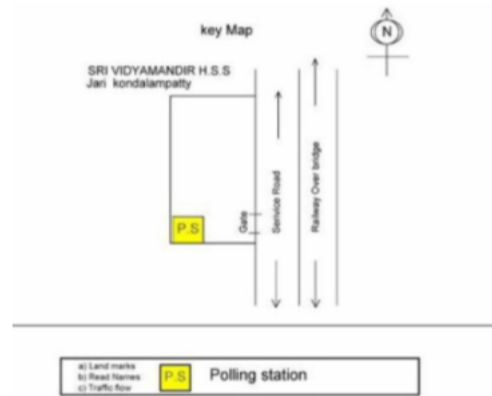

Google Map View

Polling Station Building Front View

Polling Station Front View

Cad View

Key MAP View

1 பெயர் : ராமசந்திரன் தந்தை பெயர்: பழனிசாமி வீட்டு எண் : 101 வயது : 47 பாலினம் : ஆண்	HKR3319332 Photo is available	2 பெயர் : வீலா கணவர் பெயர்: ராமசந்திரன் வீட்டு எண் : 101 வயது : 44 பாலினம் : பெண்	HKR3318789 Photo is available	3 பெயர் : மோகனப்பிரியா கணவர் பெயர்: சேகர் வீட்டு எண் : 101 வயது : 43 பாலினம் : பெண்	IYE1132950 Photo is available
4 பெயர் : கண்ணன் தந்தை பெயர்: கணேசன் வீட்டு எண் : 101 வயது : 42 பாலினம் : ஆண்	HKR3314226 Photo is available	5 பெயர் : முரளி தந்தை பெயர்: கணேசன் வீட்டு எண் : 101 வயது : 40 பாலினம் : ஆண்	HKR3306214 Photo is available	6 பெயர் : சக்திவேல் தந்தை பெயர்: பொன்னுசாமி வீட்டு எண் : 101-1 வயது : 54 பாலினம் : ஆண்	HKR1578392 Photo is available
7 பெயர் : கஸ்தூரி கணவர் பெயர்: சக்திவேல் வீட்டு எண் : 101-1 வயது : 52 பாலினம் : பெண்	HKR1581834 Photo is available	8 பெயர் : மேனகா மாதேஸ்வரன் கணவர் பெயர்: மாதேஸ்வரன் வீட்டு எண் : 101-2 வயது : 60 பாலினம் : பெண்	IYE1588821 Photo is available	9 பெயர் : செந்தில்குமார் தந்தை பெயர்: மாதேஸ்வரன் வீட்டு எண் : 101-2 வயது : 45 பாலினம் : ஆண்	HKR3318839 Photo is available
10 பெயர் : சேகர் தந்தை பெயர்: மாதேஸ்வரன் வீட்டு எண் : 101-2 வயது : 40 பாலினம் : ஆண்	HKR3315843 Photo is available	11 பெயர் : வீலாவதி கணவர் பெயர்: சின்னராஜி வீட்டு எண் : 101-2-729 வயது : 70 பாலினம் : பெண்	IYE0614693 Photo is available	12 பெயர் : பெருமாள் தந்தை பெயர்: அய்யாகண்ணு வீட்டு எண் : 101-3 வயது : 71 பாலினம் : ஆண்	HKR4890638 Photo is available
13 பெயர் : கோமதி கணவர் பெயர்: பெருமாள் வீட்டு எண் : 101-3 வயது : 45 பாலினம் : பெண்	HKR3320488 Photo is available	14 பெயர் : ஸ்வேதா தந்தை பெயர்: சக்திவேல் வீட்டு எண் : 101/705 வயது : 25 பாலினம் : பெண்	IYE2117240 Photo is available	15 பெயர் : பிரசாந்த் தந்தை பெயர்: சக்திவேல் வீட்டு எண் : 101/708 வயது : 27 பாலினம் : ஆண்	IYE1397678 Photo is available
16 பெயர் : முத்துசாமி தந்தை பெயர்: அங்கமுத்து வீட்டு எண் : 102 வயது : 62 பாலினம் : ஆண்	IYE1006956 Photo is available	17 பெயர் : லட்சுமி கணவர் பெயர்: ராமசாமி வீட்டு எண் : 102 வயது : 51 பாலினம் : பெண்	IYE1588839 Photo is available	18 பெயர் : செந்தில்குமார் தந்தை பெயர்: ராமசாமி வீட்டு எண் : 102 வயது : 47 பாலினம் : ஆண்	HKR3326881 Photo is available
19 பெயர் : ஜெயந்தி கணவர் பெயர்: கணேசன் வீட்டு எண் : 102 வயது : 40 பாலினம் : பெண்	IYE1007038 Photo is available	20 பெயர் : சரவண் தந்தை பெயர்: ராஜ் வீட்டு எண் : 102 வயது : 27 பாலினம் : ஆண்	IYE2093128 Photo is available	21 பெயர் : நந்தினி கணவர் பெயர்: சுப்பரமணி வீட்டு எண் : 102 வயது : 26 பாலினம் : பெண்	IYE2093615 Photo is available
22 பெயர் : காயத்திரி கணவர் பெயர்: மனோகரன் வீட்டு எண் : 102 வயது : 25 பாலினம் : பெண்	IYE2093227 Photo is available	23 பெயர் : கணேசன் தந்தை பெயர்: முத்துசாமி வீட்டு எண் : 102-1 வயது : 45 பாலினம் : ஆண்	HKR3314739 Photo is available	24 பெயர் : சுப்பரமணி தந்தை பெயர்: முத்துசாமி வீட்டு எண் : 102-1 வயது : 40 பாலினம் : ஆண்	HKR3314663 Photo is available
25 பெயர் : சந்தோஷகுமார் தந்தை பெயர்: கணேசன் வீட்டு எண் : 102/1 வயது : 20 பாலினம் : ஆண்	IYE2429033 Photo is available	26 பெயர் : செல்வி கணவர் பெயர்: செந்தில்குமார் வீட்டு எண் : 102-730 வயது : 45 பாலினம் : பெண்	IYE0507079 Photo is available	27 பெயர் : கவிதா கணவர் பெயர்: வெங்கடேஷ் வீட்டு எண் : 103 வயது : 49 பாலினம் : பெண்	HKR4818696 Photo is available
28 பெயர் : தங்கம்மாள் கணவர் பெயர்: தியாகராஜ் வீட்டு எண் : 103-732 வயது : 74 பாலினம் : பெண்	IYE2255792 Photo is available	29 பெயர் : வெங்கடேஸ்வரன் தந்தை பெயர்: தியாகராஜன் வீட்டு எண் : 103/732 வயது : 54 பாலினம் : ஆண்	IYE2218766 Photo is available	30 பெயர் : ஸ்ரீ ராம் தந்தை பெயர்: வெங்கடேஸ்வரன் வீட்டு எண் : 103/732 வயது : 24 பாலினம் : ஆண்	IYE2157006 Photo is available