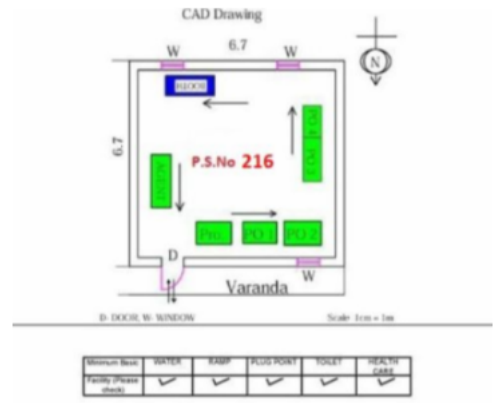

Google Map View

Polling Station Building Front View

Polling Station Front View

Cad View

Key MAP View

1 பெயர் : ராஜம்மாள் கணவர் பெயர்: சண்முகம் வீட்டு எண் : 1 வயது : 75 பாலினம் : பெண் Photo is available	IYE1880889	2 பெயர் : தாரணி தந்தை பெயர்: தங்கவேல் வீட்டு எண் : 1 வயது : 29 பாலினம் : பெண் Photo is available	IYE1195890	3 பெயர் : அமிர்தவர்சினி தந்தை பெயர்: தங்கவேல் வீட்டு எண் : 1 வயது : 23 பாலினம் : பெண் Photo is available	IYE2181238
4 பெயர் : செளந்திரராஜன் தந்தை பெயர்: பழனியப்பமுதலியார் வீட்டு எண் : 1-1 வயது : 61 பாலினம் : ஆண் Photo is available	IYE1880897	5 பெயர் : சாந்தி கணவர் பெயர்: செளந்திரராஜன் வீட்டு எண் : 1-1 வயது : 51 பாலினம் : பெண் Photo is available	IYE1880905	6 பெயர் : தானேஸ்வரன் தந்தை பெயர்: நந்தகோபால் வீட்டு எண் : 1/1 வயது : 27 பாலினம் : ஆண் Photo is available	IYE1421700
7 பெயர் : அகிலேஸ் வரன் தந்தை பெயர்: தங்கவேல் வீட்டு எண் : 1/1 ஏ வயது : 22 பாலினம் : ஆண் Photo is available	IYE2283380	8 பெயர் : பிரியதர்ஷினி தந்தை பெயர்: செளந்திரராஜன் வீட்டு எண் : 1A வயது : 30 பாலினம் : பெண் Photo is available	IYE0978718	9 பெயர் : நந்தினி தந்தை பெயர்: செளந்திரராஜன் வீட்டு எண் : 1-ஏ வயது : 28 பாலினம் : பெண் Photo is available	IYE1366251
10 பெயர் : பெருமாள் தந்தை பெயர்: கோதண்டமுதலியார் வீட்டு எண் : 2 வயது : 63 பாலினம் : ஆண் Photo is available	IYE0844589	11 பெயர் : சாந்தி கணவர் பெயர்: பெருமாள் வீட்டு எண் : 2 வயது : 57 பாலினம் : பெண் Photo is available	IYE0844407	12 பெயர் : மகாலிங்கம் தந்தை பெயர்: பெருமாள் வீட்டு எண் : 2 வயது : 40 பாலினம் : ஆண் Photo is available	IYE0740738
13 பெயர் : பத்மபிரியா தந்தை பெயர்: குமரவேல் வீட்டு எண் : 2 வயது : 37 பாலினம் : பெண் Photo is available	IYE0411314	14 பெயர் : மாரியம்மாள் கணவர் பெயர்: அர்ஜுனன் வீட்டு எண் : 4 வயது : 71 பாலினம் : பெண் Photo is available	IYE1880921	15 பெயர் : சீனிவாசன் தந்தை பெயர்: அர்ஜுனன் வீட்டு எண் : 4 வயது : 52 பாலினம் : ஆண் Photo is available	IYE1880939
16 பெயர் : கிருஷ்ணவேணி கணவர் பெயர்: சீனிவாசன் வீட்டு எண் : 4 வயது : 45 பாலினம் : பெண் Photo is available	GMV2081875	17 பெயர் : அஷ்வின் தந்தை பெயர்: சீனிவாசன் வீட்டு எண் : 4 வயது : 22 பாலினம் : ஆண் Photo is available	IYE2264703	18 பெயர் : சந்தோஷ்குமார் தந்தை பெயர்: சீனிவாசன் வீட்டு எண் : 4/42 வயது : 24 பாலினம் : ஆண் Photo is available	IYE2033645
19 பெயர் : தங்கவேல் தந்தை பெயர்: பழனியப்பன் வீட்டு எண் : 5 வயது : 62 பாலினம் : ஆண் Photo is available	IYE0571554	20 பெயர் : தனலட்சுமி கணவர் பெயர்: தங்கவேல் வீட்டு எண் : 5 வயது : 45 பாலினம் : பெண் Photo is available	IYE0571588	21 பெயர் : திலகவதி கணவர் பெயர்: ஈஸ்வரன் வீட்டு எண் : 6 வயது : 61 பாலினம் : பெண் Photo is available	IYE1880947
22 பெயர் : லாவன்யா கணவர் பெயர்: கார்த்திகேயன் வீட்டு எண் : 6 வயது : 31 பாலினம் : பெண் Photo is available	IYE0978379	23 பெயர் : சந்திரவல்லி கணவர் பெயர்: பாலகிருஷ்ணன் வீட்டு எண் : 6/1 வயது : 51 பாலினம் : பெண் Photo is available	IYE2366458	24 பெயர் : பிரியதர்ஷினி தந்தை பெயர்: சரவணன் வீட்டு எண் : 6/41ஏ வயது : 25 பாலினம் : பெண் Photo is available	IYE2039279
25 பெயர் : காதர்மைதீன் தந்தை பெயர்: முகமதுயூசுப் வீட்டு எண் : 7 வயது : 56 பாலினம் : ஆண் Photo is available	IYE1880962	26 பெயர் : தாஹிரா கணவர் பெயர்: காதர்மைதீன் வீட்டு எண் : 7 வயது : 51 பாலினம் : பெண் Photo is available	IYE1880970	27 பெயர் : முகமது பைசல் தந்தை பெயர்: காதர் மைதீன் வீட்டு எண் : 7 வயது : 33 பாலினம் : ஆண் Photo is available	IYE0500066
28 பெயர் : ஹரிஹரன் தந்தை பெயர்: சிவலிங்கம் வீட்டு எண் : 10 வயது : 22 பாலினம் : ஆண் Photo is available	IYE2263036	29 பெயர் : ஜானகி கணவர் பெயர்: மாதேஸ்ரவரன் வீட்டு எண் : 10/41 ஏ வயது : 57 பாலினம் : பெண் Photo is available	IYE0066381	30 பெயர் : இளங்கோ தந்தை பெயர்: சிவலிங்கம் வீட்டு எண் : 10/53 வயது : 41 பாலினம் : ஆண் Photo is available	IYE2181360