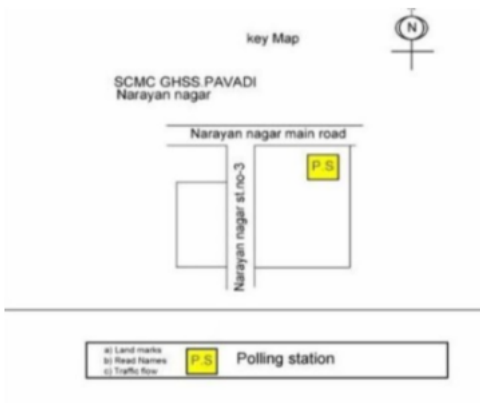

Google Map View

Polling Station Building Front View

Polling Station Front View

Cad View

Key MAP View

1 பெயர் : ராஜம்மாள் கணவர் பெயர்: சண்முகம் வீட்டு எண் : 1 வயது : 75 பாலினம் : பெண் Photo is available	IYE1880889	2 பெயர் : தாரணி தந்தை பெயர்: தங்கவேல் வீட்டு எண் : 1 வயது : 29 பாலினம் : பெண் Photo is available	IYE1195890	3 பெயர் : அமிர்தவர்சினி தந்தை பெயர்: தங்கவேல் வீட்டு எண் : 1 வயது : 23 பாலினம் : பெண் Photo is available	IYE2181238
4 பெயர் : செளந்திரராஜன் தந்தை பெயர்: பழனியப்பமுதலியார் வீட்டு எண் : 1-1 வயது : 61 பாலினம் : ஆண் Photo is available	IYE1880897	5 பெயர் : சாந்தி கணவர் பெயர்: செளந்திரராஜன் வீட்டு எண் : 1-1 வயது : 51 பாலினம் : பெண் Photo is available	IYE1880905	6 பெயர் : தானேஸ்வரன் தந்தை பெயர்: நந்தகோபால் வீட்டு எண் : 1/1 வயது : 27 பாலினம் : ஆண் Photo is available	IYE1421700
7 பெயர் : அகிலேஸ் வரன் தந்தை பெயர்: தங்கவேல் வீட்டு எண் : 1/1 ஏ வயது : 22 பாலினம் : ஆண் Photo is available	IYE2283380	8 பெயர் : பிரியதர்ஷினி தந்தை பெயர்: செளந்திரராஜன் வீட்டு எண் : 1A வயது : 30 பாலினம் : பெண் Photo is available	IYE0978718	9 பெயர் : நந்தினி தந்தை பெயர்: செளந்திரராஜன் வீட்டு எண் : 1-ஏ வயது : 28 பாலினம் : பெண் Photo is available	IYE1366251
10 பெயர் : பெருமாள் தந்தை பெயர்: கோதண்டமுதலியார் வீட்டு எண் : 2 வயது : 63 பாலினம் : ஆண் Photo is available	IYE0844589	11 பெயர் : சாந்தி கணவர் பெயர்: பெருமாள் வீட்டு எண் : 2 வயது : 57 பாலினம் : பெண் Photo is available	IYE0844407	12 பெயர் : மகாலிங்கம் தந்தை பெயர்: பெருமாள் வீட்டு எண் : 2 வயது : 40 பாலினம் : ஆண் Photo is available	IYE0740738
13 பெயர் : பத்மபிரியா தந்தை பெயர்: குமரவேல் வீட்டு எண் : 2 வயது : 37 பாலினம் : பெண் Photo is available	IYE0411314	14 பெயர் : மாரியம்மாள் கணவர் பெயர்: அர்ஜுனன் வீட்டு எண் : 4 வயது : 71 பாலினம் : பெண் Photo is available	IYE1880921	15 பெயர் : சீனிவாசன் தந்தை பெயர்: அர்ஜுனன் வீட்டு எண் : 4 வயது : 52 பாலினம் : ஆண் Photo is available	IYE1880939
16 பெயர் : கிருஷ்ணவேணி கணவர் பெயர்: சீனிவாசன் வீட்டு எண் : 4 வயது : 45 பாலினம் : பெண் Photo is available	GMV2081875	17 பெயர் : அஷ்வின் தந்தை பெயர்: சீனிவாசன் வீட்டு எண் : 4 வயது : 22 பாலினம் : ஆண் Photo is available	IYE2264703	18 பெயர் : சந்தோஷ்குமார் தந்தை பெயர்: சீனிவாசன் வீட்டு எண் : 4/42 வயது : 24 பாலினம் : ஆண் Photo is available	IYE2033645
19 பெயர் : தங்கவேல் தந்தை பெயர்: பழனியப்பன் வீட்டு எண் : 5 வயது : 62 பாலினம் : ஆண் Photo is available	IYE0571554	20 பெயர் : தனலட்சுமி கணவர் பெயர்: தங்கவேல் வீட்டு எண் : 5 வயது : 45 பாலினம் : பெண் Photo is available	IYE0571588	21 பெயர் : திலகவதி கணவர் பெயர்: ஈஸ்வரன் வீட்டு எண் : 6 வயது : 61 பாலினம் : பெண் Photo is available	IYE1880947
22 பெயர் : லாவன்யா கணவர் பெயர்: கார்த்திகேயன் வீட்டு எண் : 6 வயது : 31 பாலினம் : பெண் Photo is available	IYE0978379	23 பெயர் : சந்திரவல்லி கணவர் பெயர்: பாலகிருஷ்ணன் வீட்டு எண் : 6/1 வயது : 51 பாலினம் : பெண் Photo is available	IYE2366458	24 பெயர் : பிரியதர்ஷினி தந்தை பெயர்: சரவணன் வீட்டு எண் : 6/41ஏ வயது : 25 பாலினம் : பெண் Photo is available	IYE2039279
25 பெயர் : காதர்மைதீன் தந்தை பெயர்: முகமதுயூசுப் வீட்டு எண் : 7 வயது : 56 பாலினம் : ஆண் Photo is available	IYE1880962	26 பெயர் : தாஹிரா கணவர் பெயர்: காதர்மைதீன் வீட்டு எண் : 7 வயது : 51 பாலினம் : பெண் Photo is available	IYE1880970	27 பெயர் : முகமது பைசல் தந்தை பெயர்: காதர் மைதீன் வீட்டு எண் : 7 வயது : 33 பாலினம் : ஆண் Photo is available	IYE0500066
28 பெயர் : ஹரிஹரன் தந்தை பெயர்: சிவலிங்கம் வீட்டு எண் : 10 வயது : 22 பாலினம் : ஆண் Photo is available	IYE2263036	29 பெயர் : ஜானகி கணவர் பெயர்: மாதேஸ்ரவரன் வீட்டு எண் : 10/41 ஏ வயது : 57 பாலினம் : பெண் Photo is available	IYE0066381	30 பெயர் : இளங்கோ தந்தை பெயர்: சிவலிங்கம் வீட்டு எண் : 10/53 வயது : 41 பாலினம் : ஆண் Photo is available	IYE2181360