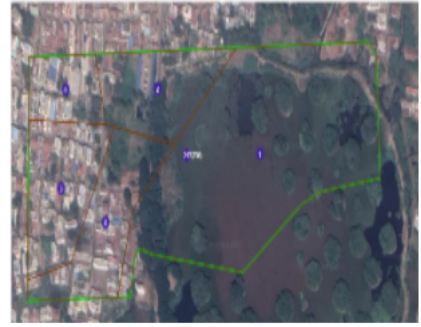

Google Map View

Polling Station Building Front View

Polling Station Front View

Cad View

Key MAP View

சட்டமன்றத் தொகுதியின் எண் மற்றும் பெயர் : 90-சேலம் (தெற்கு) பிரிவு எண் மற்றும் பெயர் 1-சேலம் (மா), கோ 40, பச்சப்பட்டிதெற்குதெரு1