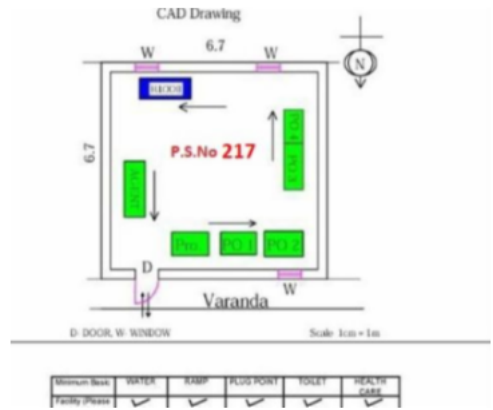

Google Map View

Polling Station Building Front View

Polling Station Front View

Cad View

Key MAP View

சட்டமன்றத் தொகுதியின் எண் மற்றும் பெயர் : 90-சேலம் (தெற்கு) பிரிவு எண் மற்றும் பெயர் 1-சேலம் (மா), கோ 40, பச்சப்பட்டிதெற்குதெரு1