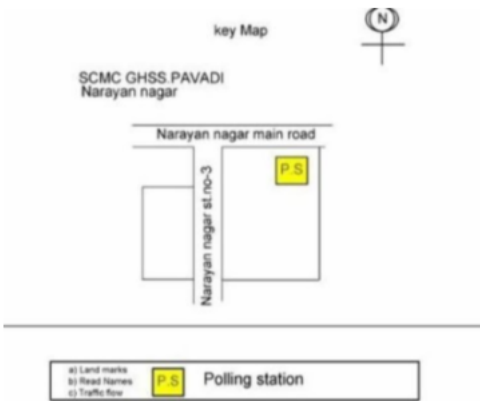

Google Map View

Polling Station Building Front View

Polling Station Front View

Cad View

Key MAP View

சட்டமன்றத் தொகுதியின் எண் மற்றும் பெயர் : 90-சேலம் (தெற்கு) பிரிவு எண் மற்றும் பெயர் 1-சேலம் (மா), கோ 40, பச்சப்பட்டிதெற்குதெரு1