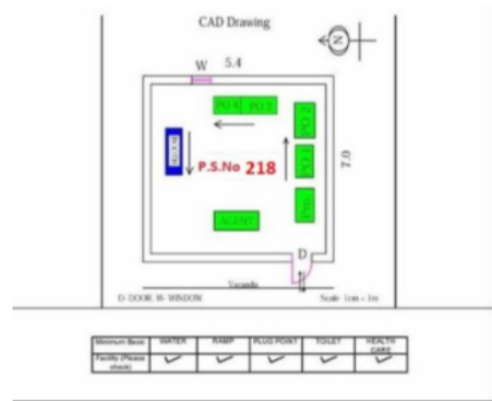

Google Map View

Polling Station Building Front View

Polling Station Front View

Cad View

Key MAP View

1 பெயர் : திலகவதி கணவர் பெயர்: வெங்கடேஷ் வீட்டு எண் : 2 வயது : 47 பாலினம் : பெண் Photo is available IYE1196393	2 பெயர் : ஜோதிசுபத்ரா தந்தை பெயர்: சுப்ரமணி வீட்டு எண் : 2 வயது : 32 பாலினம் : பெண் Photo is available IYE0845040	3 பெயர் : பரசுராமன் தந்தை பெயர்: சுப்பரமணி வீட்டு எண் : 2 வயது : 31 பாலினம் : ஆண் Photo is available IYE0844910
4 பெயர் : சதீஷ் தந்தை பெயர்: வெங்கடேஷ் வீட்டு எண் : 2/30 வயது : 27 பாலினம் : ஆண் Photo is available IYE2103414	5 பெயர் : கீர்த்தனா தந்தை பெயர்: வெங்கடேஷ் வீட்டு எண் : 2/30 வயது : 26 பாலினம் : பெண் Photo is available IYE2103455	6 பெயர் : வேம்பு கணவர் பெயர்: வேலாயுதம் வீட்டு எண் : 2-88 வயது : 70 பாலினம் : பெண் Photo is available IYE0730911
7 பெயர் : அம்சா கணவர் பெயர்: தொட்டண்ணசெட்டி வீட்டு எண் : 3 வயது : 73 பாலினம் : பெண் Photo is available IYE0475566	8 பெயர் : சத்யராஜ் தந்தை பெயர்: சண்முகம் வீட்டு எண் : 3 வயது : 33 பாலினம் : ஆண் Photo is available IYE1043983	9 பெயர் : இளங்கோ தந்தை பெயர்: ராமதாஸ் வீட்டு எண் : 3-1 வயது : 50 பாலினம் : ஆண் Photo is available IYE0243238
10 பெயர் : சரசு கணவர் பெயர்: சிவலிங்கம் வீட்டு எண் : 3-2 வயது : 70 பாலினம் : பெண் Photo is available IYE0979328	11 பெயர் : சுப்ரமணி தந்தை பெயர்: வேலாசெட்டி வீட்டு எண் : 3-2 வயது : 64 பாலினம் : ஆண் Photo is available IYE1900349	12 பெயர் : விஜயா கணவர் பெயர்: சுப்ரமணி வீட்டு எண் : 3-2 வயது : 56 பாலினம் : பெண் Photo is available IYE1900356
13 பெயர் : தியாகராஜன் தந்தை பெயர்: சிவலிங்கம் வீட்டு எண் : 3-2 வயது : 50 பாலினம் : ஆண் Photo is available IYE0979310	14 பெயர் : தமிழ்செல்வி கணவர் பெயர்: தியாகராஜன் வீட்டு எண் : 3-2 வயது : 45 பாலினம் : பெண் Photo is available IYE0979252	15 பெயர் : ஜனனி தந்தை பெயர்: கும்பகோணம் ராமசாமி வாசுதேவன் வீட்டு எண் : 3/4ஏ வயது : 34 பாலினம் : பெண் Photo is available IYE1473891
16 பெயர் : பிரேம்குமார் தி தந்தை பெயர்: தியாகராஜன் வீட்டு எண் : 3/28ஸி வயது : 22 பாலினம் : ஆண் Photo is available IYE2535573	17 பெயர் : மாளவிகா தி தந்தை பெயர்: தியாகராஜன் வீட்டு எண் : 3/28 ஸி வயது : 21 பாலினம் : பெண் Photo is available IYE2535789	18 பெயர் : நீலாமணி கணவர் பெயர்: சித்தையன் வீட்டு எண் : 4 வயது : 66 பாலினம் : பெண் Photo is available GMV1844117
19 பெயர் : மாதேஸ் தந்தை பெயர்: சுப்ரமணி வீட்டு எண் : 4 வயது : 57 பாலினம் : ஆண் Photo is available IYE0844829	20 பெயர் : அமுதா கணவர் பெயர்: மாதேஸ் வீட்டு எண் : 4 வயது : 51 பாலினம் : பெண் Photo is available IYE0844779	21 பெயர் : சேகர் தந்தை பெயர்: சித்தையன் வீட்டு எண் : 4 வயது : 49 பாலினம் : ஆண் Photo is available IYE1900364
22 பெயர் : கிருஷ்ணராஜ் தந்தை பெயர்: சித்தையன் வீட்டு எண் : 4 வயது : 44 பாலினம் : ஆண் Photo is available GMV1861152	23 பெயர் : ஜீவா கணவர் பெயர்: சேகர் வீட்டு எண் : 4 வயது : 40 பாலினம் : பெண் Photo is available GMV1844109	24 பெயர் : கல்பனா தந்தை பெயர்: மாதேஸ் வீட்டு எண் : 4 வயது : 33 பாலினம் : பெண் Photo is available IYE0979211
25 பெயர் : சபீனா தந்தை பெயர்: சித்திக் அஹமத் வீட்டு எண் : 4 வயது : 30 பாலினம் : பெண் Photo is available IYE1044064	26 பெயர் : ஹரிணி தந்தை பெயர்: மதேஷ் வீட்டு எண் : 4 வயது : 22 பாலினம் : பெண் Photo is available IYE2268746	27 பெயர் : தனபால் தந்தை பெயர்: ஆறுமுகம் வீட்டு எண் : 4-1 வயது : 66 பாலினம் : ஆண் Photo is available IYE1900372
28 பெயர் : புஷ்பா கணவர் பெயர்: தனபால் வீட்டு எண் : 4-1 வயது : 56 பாலினம் : பெண் Photo is available GMV1857994	29 பெயர் : ராஜமாணிக்கம் தந்தை பெயர்: தனபால் வீட்டு எண் : 4-1 வயது : 46 பாலினம் : ஆண் Photo is available GMV1857986	30 பெயர் : பூபதி தந்தை பெயர்: செல்வம் வீட்டு எண் : 4-2 வயது : 41 பாலினம் : ஆண் Photo is available GMV1841329