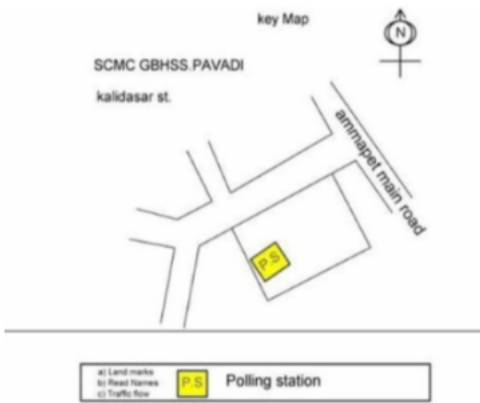

Google Map View

Polling Station Building Front View

Polling Station Front View

Cad View

Key MAP View

1 பெயர் : கிருஷ்ணன் தந்தை பெயர்: பழனிசாமி வீட்டு எண் : 1 வயது : 76 பாலினம் : ஆண்	IYE1908979 Photo is available	2 பெயர் : கமலா கணவர் பெயர்: கிருஷ்ணன் வீட்டு எண் : 1 வயது : 71 பாலினம் : பெண்	IYE1908987 Photo is available	3 பெயர் : கண்ணன் இதரர் பெயர்: கிருஷ்ணன் வீட்டு எண் : 1 வயது : 58 பாலினம் : ஆண்	GMV3331592 Photo is available
4 பெயர் : விஷ்ணுப்பிரியா கணவர் பெயர்: கண்ணன் வீட்டு எண் : 1 வயது : 38 பாலினம் : பெண்	JWF4940466 Photo is available	5 பெயர் : தவமணி தந்தை பெயர்: கிருஷ்ணன் வீட்டு எண் : 1 வயது : 36 பாலினம் : ஆண்	IYE0404764 Photo is available	6 பெயர் : ராஜேஸ்வரி கணவர் பெயர்: நவகோடி வீட்டு எண் : 2 வயது : 70 பாலினம் : பெண்	IYE1908995 Photo is available
7 பெயர் : ஷாலினி தந்தை பெயர்: நவகோடி வீட்டு எண் : 2 வயது : 40 பாலினம் : பெண்	GMV1841899 Photo is available	S 8 பெயர் : தீபக் குமார் தாயின் பெயர்: ஜீவலதா வீட்டு எண் : 3/29 வயது : 27 பாலினம் : ஆண்	IYE2205904 Photo is available	9 பெயர் : ஆண்டாள் கணவர் பெயர்: கண்ணதாசன் வீட்டு எண் : 4 வயது : 60 பாலினம் : பெண்	IYE1909019 Photo is available
10 பெயர் : சிவக்குமார் தந்தை பெயர்: துரைசாமி வீட்டு எண் : 4/14 வயது : 51 பாலினம் : ஆண்	IYE2213858 Photo is available	11 பெயர் : சூதா கணவர் பெயர்: சிவக்குமார் வீட்டு எண் : 4/14 வயது : 40 பாலினம் : பெண்	IYE0405167 Photo is available	12 பெயர் : கண்ணன் தந்தை பெயர்: வாசு வீட்டு எண் : 4-14 வயது : 37 பாலினம் : ஆண்	IYE0731497 Photo is available
13 பெயர் : செளந்தர்யா தந்தை பெயர்: குணசேகரன் வீட்டு எண் : 4/14 வயது : 24 பாலினம் : பெண்	IYE2180651 Photo is available	14 பெயர் : இந்துமதி தந்தை பெயர்: சிவா குமார் வீட்டு எண் : 4/14 வயது : 23 பாலினம் : பெண்	IYE2180776 Photo is available	15 பெயர் : வைரமணி தந்தை பெயர்: சுப்ரமணி வீட்டு எண் : 5 வயது : 57 பாலினம் : ஆண்	IYE0573253 Photo is available
16 பெயர் : கலைவாணி கணவர் பெயர்: வைரமணி வீட்டு எண் : 5 வயது : 49 பாலினம் : பெண்	IYE0573261 Photo is available	17 பெயர் : மதுமிதா தந்தை பெயர்: வைரமணி வீட்டு எண் : 5/28 வயது : 24 பாலினம் : பெண்	IYE2180677 Photo is available	18 பெயர் : விங்கம்மாள் கணவர் பெயர்: துரைசாமி வீட்டு எண் : 6 வயது : 76 பாலினம் : பெண்	GMV1844083 Photo is available
19 பெயர் : செல்வராஜ் தந்தை பெயர்: துரைசாமி வீட்டு எண் : 6 வயது : 51 பாலினம் : ஆண்	GMV1843952 Photo is available	20 பெயர் : ஜெயந்தி கணவர் பெயர்: செல்வன் வீட்டு எண் : 6 வயது : 42 பாலினம் : பெண்	GMV1844091 Photo is available	21 பெயர் : தர்சினி தந்தை பெயர்: செல்வராஜ் வீட்டு எண் : 6/1 பி வயது : 20 பாலினம் : பெண்	IYE2393130 Photo is available
22 பெயர் : மனோகரன் தந்தை பெயர்: வெங்கட்ராமசெட்டியார் வீட்டு எண் : 7 வயது : 69 பாலினம் : ஆண்	IYE1909027 Photo is available	23 பெயர் : விஜயா கணவர் பெயர்: மனோகரன் வீட்டு எண் : 7 வயது : 67 பாலினம் : பெண்	IYE1909035 Photo is available	24 பெயர் : ராஜா தந்தை பெயர்: மனோகரன் வீட்டு எண் : 7 வயது : 45 பாலினம் : ஆண்	GMV1309459 Photo is available
25 பெயர் : ரஞ்சனி கணவர் பெயர்: தவமணி வீட்டு எண் : 7/27 வயது : 32 பாலினம் : பெண்	IYE2367811 Photo is available	26 பெயர் : சொக்கலிங்கம் தந்தை பெயர்: பழனிசெட்டி வீட்டு எண் : 9 வயது : 72 பாலினம் : ஆண்	IYE1909043 Photo is available	27 பெயர் : நாகரத்தினம் தந்தை பெயர்: பழனிசெட்டி வீட்டு எண் : 9 வயது : 70 பாலினம் : ஆண்	IYE1909050 Photo is available
28 பெயர் : சரவணன் தந்தை பெயர்: சொக்கலிங்கம் வீட்டு எண் : 9 வயது : 44 பாலினம் : ஆண்	GMV1843531 Photo is available	29 பெயர் : ஏஞ்சல்டெலி கணவர் பெயர்: ரேக்லண்ட் துரை வீட்டு எண் : 10 வயது : 40 பாலினம் : பெண்	IYE0405654 Photo is available	30 பெயர் : ரேக்லண்ட் துரை தந்தை பெயர்: ஏசுதாஸ் வீட்டு எண் : 10-1 வயது : 83 பாலினம் : ஆண்	IYE1909068 Photo is available