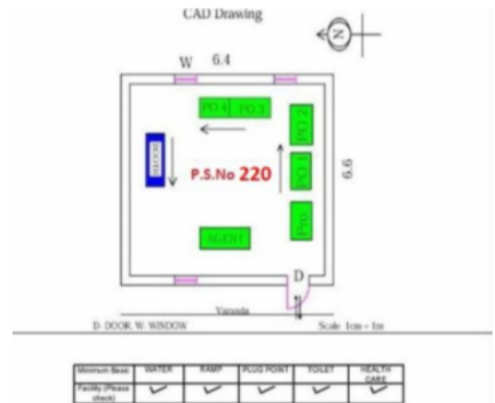

Google Map View

Polling Station Building Front View

Polling Station Front View

Cad View

Key MAP View

1 பெயர் : விஜயகுமார் தந்தை பெயர்: ராமு வீட்டு எண் : 1 வயது : 73 பாலினம் : ஆண் Photo is available IYE1916907	2 பெயர் : நிரமலா கணவர் பெயர்: விஜயகுமார் வீட்டு எண் : 1 வயது : 63 பாலினம் : பெண் Photo is available IYE1916915	3 பெயர் : ஜெய்சாலினி தந்தை பெயர்: விஜயகுமார் வீட்டு எண் : 1 வயது : 42 பாலினம் : பெண் Photo is available GMV1840883
4 பெயர் : செந்தில்ராஜ் தந்தை பெயர்: அருந்தசஆலம் வீட்டு எண் : 1-1 வயது : 56 பாலினம் : ஆண் Photo is available IYE1514751	5 பெயர் : கற்பகம் கணவர் பெயர்: செந்தில்ராஜ் வீட்டு எண் : 1-1 வயது : 49 பாலினம் : பெண் Photo is available IYE1514561	6 பெயர் : சாய் அப்ரமேயா தந்தை பெயர்: செந்தில் ராஜா வீட்டு எண் : 1-1 வயது : 22 பாலினம் : பெண் Photo is available IYE2375640
7 பெயர் : சாய் பரமன் அரு செ தந்தை பெயர்: செந்தில் ராஜா வீட்டு எண் : 1-1 வயது : 20 பாலினம் : ஆண் Photo is available IYE2530046	8 பெயர் : அசோக்குமார் தந்தை பெயர்: கிருஷ்ணன் வீட்டு எண் : 1-53 வயது : 50 பாலினம் : ஆண் Photo is available IYE1916923	9 பெயர் : யுவராணி கணவர் பெயர்: அசோக்குமார் வீட்டு எண் : 1-53 வயது : 41 பாலினம் : பெண் Photo is available GMV1839828
10 பெயர் : கமலேஷ் தந்தை பெயர்: அசோக்குமார் வீட்டு எண் : 1/53 வயது : 20 பாலினம் : ஆண் Photo is available IYE2438661	11 பெயர் : வளர்மதி தந்தை பெயர்: பாண்டியன் வீட்டு எண் : 2/16 வயது : 48 பாலினம் : பெண் Photo is available IYE1514686	12 பெயர் : சண்முகம் தந்தை பெயர்: அருணாச்சலம் வீட்டு எண் : 3 வயது : 63 பாலினம் : ஆண் Photo is available IYE1916949
13 பெயர் : ஞானசீலன் தந்தை பெயர்: அருணாச்சலம் வீட்டு எண் : 3 வயது : 59 பாலினம் : ஆண் Photo is available IYE1916956	14 பெயர் : பூங்கொடி கணவர் பெயர்: சண்முகம் வீட்டு எண் : 3 வயது : 56 பாலினம் : பெண் Photo is available IYE1916964	15 பெயர் : சுந்தரி கணவர் பெயர்: விஜயன் வீட்டு எண் : 3 வயது : 53 பாலினம் : பெண் Photo is available AWP1193242
16 பெயர் : அகிலா கணவர் பெயர்: ஞானசீலன் வீட்டு எண் : 3 வயது : 47 பாலினம் : பெண் Photo is available GMV1864438	17 பெயர் : பிரவின தந்தை பெயர்: ஞானசீலன் வீட்டு எண் : 3 வயது : 20 பாலினம் : ஆண் Photo is available IYE2425650	18 பெயர் : நாகேஷ்வரி கணவர் பெயர்: கிருஷ்ணன் வீட்டு எண் : 6A வயது : 67 பாலினம் : பெண் Photo is available IYE1197086
19 பெயர் : ரேவதி கணவர் பெயர்: கிருஷ்ணன் வீட்டு எண் : 6A வயது : 53 பாலினம் : பெண் Photo is available IYE1197177	20 பெயர் : தங்கவேல் தந்தை பெயர்: ஆறுமுகம் வீட்டு எண் : 7 வயது : 47 பாலினம் : ஆண் Photo is available IYE1333467	21 பெயர் : முத்துலட்சுமி கணவர் பெயர்: தங்கவேல் வீட்டு எண் : 7 வயது : 34 பாலினம் : பெண் Photo is available IYE1333475
22 பெயர் : சரவணன் தந்தை பெயர்: தனபால் வீட்டு எண் : 7-1 வயது : 52 பாலினம் : ஆண் Photo is available GMV1837707	23 பெயர் : சத்தியப்பிரியா கணவர் பெயர்: சரவணன் வீட்டு எண் : 7-1 வயது : 45 பாலினம் : பெண் Photo is available GMV1837699	24 பெயர் : தட்சிணாமூர்த்தி ச தந்தை பெயர்: சரவணன் வீட்டு எண் : 7-3/51ஏ வயது : 20 பாலினம் : ஆண் Photo is available IYE2497238
25 பெயர் : கதிர்வேல் தந்தை பெயர்: சூத்தன் வீட்டு எண் : 7-4-51A வயது : 55 பாலினம் : ஆண் Photo is available IYE1197102	26 பெயர் : சாந்தி கணவர் பெயர்: கதிர்வேல் வீட்டு எண் : 7-4-51A வயது : 42 பாலினம் : பெண் Photo is available IYE1197193	27 பெயர் : சங்கர் தந்தை பெயர்: பெருமாள் வீட்டு எண் : 9 வயது : 59 பாலினம் : ஆண் Photo is available IYE1916998
28 பெயர் : யசோதா கணவர் பெயர்: சங்கர் வீட்டு எண் : 9 வயது : 49 பாலினம் : பெண் Photo is available GMV1851864	29 பெயர் : விஜயகுமார் தந்தை பெயர்: சங்கர் வீட்டு எண் : 9 வயது : 29 பாலினம் : ஆண் Photo is available IYE111350	30 பெயர் : இந்துமதி தந்தை பெயர்: சங்கர் வீட்டு எண் : 9 வயது : 27 பாலினம் : ஆண் Photo is available IYE2032951