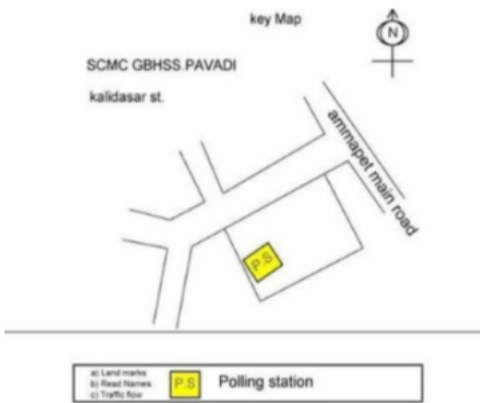

Google Map View

Polling Station Building Front View

Polling Station Front View

Cad View

Key MAP View

சட்டமன்றத் தொகுதியின் எண் மற்றும் பெயர் : 90-சேலம் (தெற்கு) பிரிவு எண் மற்றும் பெயர் 1-சேலம் (மா), கோ 41, நதிமுல்லாமக்காந்தெரு2