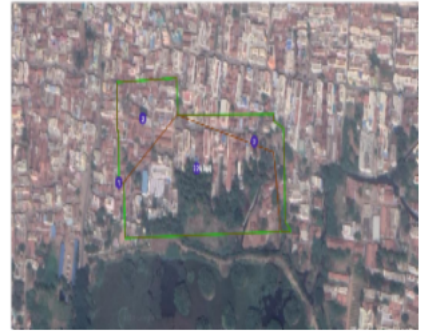

Google Map View