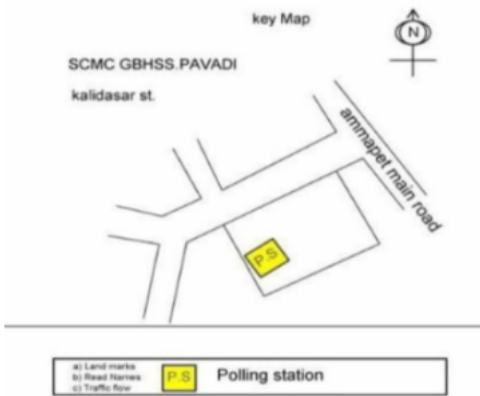

வாக்காளர் பதிவு அலுவலரின்
கையொப்பம்

Nazri Naksha

Google Map View

Polling Station Building Front View

Polling Station Front View

Cad View

Key MAP View

| | | |
|--|--|--|
| 1 பெயர் : சண்முகநாதன் தந்தை பெயர்: சுப்ரமணியம் வீட்டு எண் : 1-32A வயது : 60 பாலினம் : ஆண் Photo is available | 2 பெயர் : காந்திமதி கணவர் பெயர்: சண்முகநாதன் வீட்டு எண் : 1-32A வயது : 57 பாலினம் : பெண் Photo is available | 3 பெயர் : பூர்ணிமா தந்தை பெயர்: சண்முகநாதன் வீட்டு எண் : 1-32A வயது : 32 பாலினம் : பெண் Photo is available |
| 4 பெயர் : ராம்பாலாஜீ தந்தை பெயர்: சண்முகநாதன் வீட்டு எண் : 1-32A வயது : 29 பாலினம் : ஆண் Photo is available | 5 பெயர் : பாஸ்கர் தந்தை பெயர்: சண்முகசுந்தரம் வீட்டு எண் : 2 வயது : 55 பாலினம் : ஆண் Photo is available | 6 பெயர் : சரஸ்வதி கணவர் பெயர்: பாஸ்கர் வீட்டு எண் : 2 வயது : 50 பாலினம் : பெண் Photo is available |
| 7 பெயர் : செளமியா தந்தை பெயர்: பாஸ்கர் வீட்டு எண் : 2 வயது : 30 பாலினம் : பெண் Photo is available | 8 பெயர் : அருண் குமரன் தந்தை பெயர்: பாஸ்கர் வீட்டு எண் : 2 வயது : 26 பாலினம் : ஆண் Photo is available | 9 பெயர் : செல்வராஜ் தந்தை பெயர்: பெரியசாமி வீட்டு எண் : 2-2 வயது : 72 பாலினம் : ஆண் Photo is available |
| 10 பெயர் : சந்திரா கணவர் பெயர்: செல்வராஜ் வீட்டு எண் : 2-2 வயது : 66 பாலினம் : பெண் Photo is available | 11 பெயர் : தாஹிரா கணவர் பெயர்: அமீர்கான் வீட்டு எண் : 4 வயது : 81 பாலினம் : பெண் Photo is available | 12 பெயர் : பியாரி தந்தை பெயர்: அமீர்கான் வீட்டு எண் : 4 வயது : 54 பாலினம் : பெண் Photo is available |
| 13 பெயர் : மும்தாஜ் தந்தை பெயர்: அமீர்கான் வீட்டு எண் : 4 வயது : 52 பாலினம் : பெண் Photo is available | 14 பெயர் : அய்யங்கான் தந்தை பெயர்: அமீர்கான் வீட்டு எண் : 4 வயது : 50 பாலினம் : ஆண் Photo is available | 15 பெயர் : பைரோஸ்கான் தந்தை பெயர்: அமீர்கான் வீட்டு எண் : 4 வயது : 46 பாலினம் : ஆண் Photo is available |
| 16 பெயர் : தாரா கணவர் பெயர்: பைரோஸ்கான் வீட்டு எண் : 4 வயது : 46 பாலினம் : பெண் Photo is available | 17 பெயர் : ஹசீன் தந்தை பெயர்: அமீர்கான் வீட்டு எண் : 4 வயது : 39 பாலினம் : பெண் Photo is available | 18 பெயர் : இம்ரான் தந்தை பெயர்: இல்யாஸ் வீட்டு எண் : 4 வயது : 30 பாலினம் : ஆண் Photo is available |
| 19 பெயர் : அஸ்லம்ஷேரிஃப தந்தை பெயர்: ஃபைர ரோஸ் வீட்டு எண் : 4 வயது : 23 பாலினம் : ஆண் Photo is available | 20 பெயர் : பைரோஸ்கான் தந்தை பெயர்: அஜீஸ்கான் வீட்டு எண் : 4-1 வயது : 59 பாலினம் : ஆண் Photo is available | 21 பெயர் : ரகமத்துன்னிசா கணவர் பெயர்: பைரோஸ்கான் வீட்டு எண் : 4-1 வயது : 56 பாலினம் : பெண் Photo is available |
| 22 பெயர் : இலியாஸ் தந்தை பெயர்: யூசுப் வீட்டு எண் : 4-1 வயது : 56 பாலினம் : ஆண் Photo is available | 23 பெயர் : ஆயீஷா தந்தை பெயர்: இலியாஸ் வீட்டு எண் : 4-4 வயது : 35 பாலினம் : பெண் Photo is available | 24 பெயர் : நாகலட்சுமி இதரர் பெயர்: நமச்சிவாயம் வீட்டு எண் : 5 வயது : 54 பாலினம் : பெண் Photo is available |
| 25 பெயர் : உஷாராணி கணவர் பெயர்: உதயராஜ்குமார் வீட்டு எண் : 5 வயது : 46 பாலினம் : பெண் Photo is available | 26 பெயர் : மணிகண்டன் தாயின் பெயர்: நாகலட்சுமி வீட்டு எண் : 5 வயது : 41 பாலினம் : ஆண் Photo is available | 27 பெயர் : லத்திகா தந்தை பெயர்: உதய ராஜ் குமார் வீட்டு எண் : 5 வயது : 22 பாலினம் : பெண் Photo is available |
| 28 பெயர் : உதய ராஜ்குமார் தந்தை பெயர்: செல்லப்பன் வீட்டு எண் : 5-1 வயது : 53 பாலினம் : ஆண் Photo is available | 29 பெயர் : பிரபாகரன் தந்தை பெயர்: செல்லப்பன் வீட்டு எண் : 5-1 வயது : 43 பாலினம் : ஆண் Photo is available | 30 பெயர் : சபரிஷ் குமாரன் உ.உ தந்தை பெயர்: உதயராஜ்குமார் வீட்டு எண் : 5/4அ வயது : 21 பாலினம் : ஆண் Photo is available |