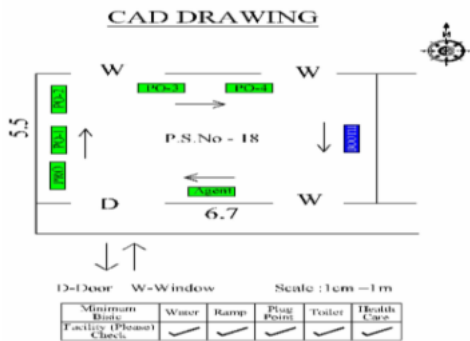

Google Map View

Polling Station Building Front View

Polling Station Front View

Cad View

Key MAP View

1 பெயர் : சின்னதுரை தந்தை பெயர்: கோவிந்தன் வீட்டு எண் : 1 வயது : 68 பாலினம் : ஆண்	IYE1589159 Photo is available	2 பெயர் : கமலா கணவர் பெயர்: சின்னதுரை வீட்டு எண் : 1 வயது : 57 பாலினம் : பெண்	HKR4820049 Photo is available	3 பெயர் : சுகுணா கணவர் பெயர்: மனுநீதி வீட்டு எண் : 1 வயது : 48 பாலினம் : பெண்	IYE1133396 Photo is available
4 பெயர் : சுரேஷ்குமார் தந்தை பெயர்: சின்னதுரை வீட்டு எண் : 1 வயது : 43 பாலினம் : ஆண்	HKR3326535 Photo is available	5 பெயர் : நந்தினி கணவர் பெயர்: சதீஸ்குமார் வீட்டு எண் : 1 வயது : 36 பாலினம் : பெண்	IYE1133339 Photo is available	6 பெயர் : ஸ்டெப்பி ஜாய்ஸ் தந்தை பெயர்: சுகீகுமார் வீட்டு எண் : 1 வயது : 32 பாலினம் : பெண்	IYE1133198 Photo is available
7 பெயர் : லட்சுமி கணவர் பெயர்: சம்பத் வீட்டு எண் : 1-1 வயது : 69 பாலினம் : பெண்	HKR4820056 Photo is available	8 பெயர் : கலைவாணி கணவர் பெயர்: சுப்ரமணி வீட்டு எண் : 1-1 வயது : 61 பாலினம் : பெண்	HKR3308376 Photo is available	9 பெயர் : விஜயகுமார் தந்தை பெயர்: சின்னையன் வீட்டு எண் : 1-2 வயது : 71 பாலினம் : ஆண்	HKR4818761 Photo is available
10 பெயர் : பத்மாவதி கணவர் பெயர்: விஜயகுமார் வீட்டு எண் : 1-2 வயது : 63 பாலினம் : பெண்	HKR4818779 Photo is available	11 பெயர் : கோபாலகிருஷ்ணன் தந்தை பெயர்: சின்னதம்பி வீட்டு எண் : 1/71 வயது : 53 பாலினம் : ஆண்	IYE2157154 Photo is available	12 பெயர் : கவிதா கணவர் பெயர்: கோபாலகிருஷ்ணன் வீட்டு எண் : 1/71 வயது : 47 பாலினம் : பெண்	IYE2157196 Photo is available
13 பெயர் : ரஞ்சித்குமார் தந்தை பெயர்: கோபாலகிருஷ்ணன் வீட்டு எண் : 1/71 வயது : 23 பாலினம் : ஆண்	IYE2157162 Photo is available	14 பெயர் : பிரியதர்ஷினி கணவர் பெயர்: மணிகண்டகுமார் வீட்டு எண் : 1/244C வயது : 36 பாலினம் : பெண்	AWP0122390 Photo is available	15 பெயர் : மணிகண்டகுமார் து தந்தை பெயர்: துரைசாமி வீட்டு எண் : 1/244 சி1 வயது : 38 பாலினம் : ஆண்	KLS3638285 Photo is available
16 பெயர் : சுப்புரத்தினம் தந்தை பெயர்: துரைராஜ் வீட்டு எண் : 1/390 வயது : 54 பாலினம் : ஆண்	GMV2668473 Photo is available	17 பெயர் : மேகலா தந்தை பெயர்: குப்புசாமி வீட்டு எண் : 1/390 வயது : 51 பாலினம் : பெண்	IYE2327922 Photo is available	18 பெயர் : சிவகாமி கணவர் பெயர்: விஜயன் வீட்டு எண் : 1-412 வயது : 53 பாலினம் : பெண்	IYE0577866 Photo is available
19 பெயர் : ஜீவிதா தந்தை பெயர்: விஜயன் வீட்டு எண் : 1-412 வயது : 37 பாலினம் : பெண்	IYE0577767 Photo is available	20 பெயர் : மோகன்ராஜ் தந்தை பெயர்: விஜயன் வீட்டு எண் : 1-412 வயது : 35 பாலினம் : ஆண்	IYE0577775 Photo is available	21 பெயர் : பிரியதர்ஷினி தந்தை பெயர்: விஜயன் வீட்டு எண் : 1-412 வயது : 32 பாலினம் : பெண்	IYE1133230 Photo is available
22 பெயர் : சுரேஷ் குமார் தந்தை பெயர்: ராமசந்திரன் வீட்டு எண் : 1-412 வயது : 28 பாலினம் : ஆண்	IYE1216274 Photo is available	23 பெயர் : ஷோபா தந்தை பெயர்: ராஜேஸ்வரன் வீட்டு எண் : 1-476 வயது : 43 பாலினம் : பெண்	IYE1314079 Photo is available	24 பெயர் : லில்லி கணவர் பெயர்: சுந்தர் வீட்டு எண் : 1/562 வயது : 65 பாலினம் : பெண்	IYE2313922 Photo is available
25 பெயர் : யுவராஜ் தந்தை பெயர்: கணேசன் வீட்டு எண் : 1/562 வயது : 41 பாலினம் : ஆண்	HKR3321429 Photo is available	26 பெயர் : ஜெயபுத் கணவர் பெயர்: பிரபு வீட்டு எண் : 1/562 வயது : 41 பாலினம் : பெண்	IYE2459675 Photo is available	27 பெயர் : லோகேஷ் தந்தை பெயர்: அர்தனாரி செல்வம் வீட்டு எண் : 1/562 வயது : 38 பாலினம் : ஆண்	HKR3321155 Photo is available
28 பெயர் : ரோஜா தந்தை பெயர்: ராஜமாணிக்கம் வீட்டு எண் : 1/562 வயது : 38 பாலினம் : மூன்றாம் பாலினம்	IYE2516870 Photo is available	29 பெயர் : மணிமேகலை தந்தை பெயர்: கணேசன் வீட்டு எண் : 1/562 வயது : 37 பாலினம் : பெண்	IYE2340990 Photo is available	30 பெயர் : மதுமதி கணவர் பெயர்: கிஷோர்குமார் வீட்டு எண் : 1/562 வயது : 30 பாலினம் : பெண்	IYE2372019 Photo is available