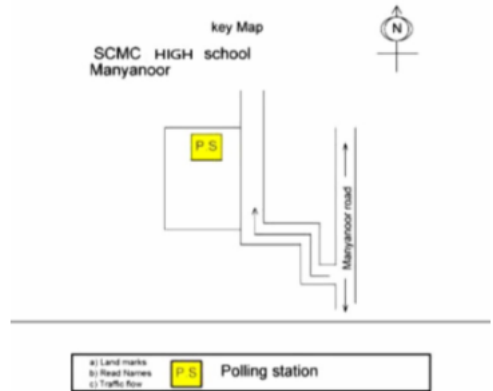

Google Map View

Polling Station Building Front View

Polling Station Front View

Cad View

Key MAP View

1 பெயர் : சின்னதுரை தந்தை பெயர்: கோவிந்தன் வீட்டு எண் : 1 வயது : 68 பாலினம் : ஆண்	IYE1589159 Photo is available	2 பெயர் : கமலா கணவர் பெயர்: சின்னதுரை வீட்டு எண் : 1 வயது : 57 பாலினம் : பெண்	HKR4820049 Photo is available	3 பெயர் : சுகுணா கணவர் பெயர்: மனுநீதி வீட்டு எண் : 1 வயது : 48 பாலினம் : பெண்	IYE1133396 Photo is available
4 பெயர் : சுரேஷ்குமார் தந்தை பெயர்: சின்னதுரை வீட்டு எண் : 1 வயது : 43 பாலினம் : ஆண்	HKR3326535 Photo is available	5 பெயர் : நந்தினி கணவர் பெயர்: சதீஸ்குமார் வீட்டு எண் : 1 வயது : 36 பாலினம் : பெண்	IYE1133339 Photo is available	6 பெயர் : ஸ்டெப்பி ஜாய்ஸ் தந்தை பெயர்: சுகீகுமார் வீட்டு எண் : 1 வயது : 32 பாலினம் : பெண்	IYE1133198 Photo is available
7 பெயர் : லட்சுமி கணவர் பெயர்: சம்பத் வீட்டு எண் : 1-1 வயது : 69 பாலினம் : பெண்	HKR4820056 Photo is available	8 பெயர் : கலைவாணி கணவர் பெயர்: சுப்ரமணி வீட்டு எண் : 1-1 வயது : 61 பாலினம் : பெண்	HKR3308376 Photo is available	9 பெயர் : விஜயகுமார் தந்தை பெயர்: சின்னையன் வீட்டு எண் : 1-2 வயது : 71 பாலினம் : ஆண்	HKR4818761 Photo is available
10 பெயர் : பத்மாவதி கணவர் பெயர்: விஜயகுமார் வீட்டு எண் : 1-2 வயது : 63 பாலினம் : பெண்	HKR4818779 Photo is available	11 பெயர் : கோபாலகிருஷ்ணன் தந்தை பெயர்: சின்னதம்பி வீட்டு எண் : 1/71 வயது : 53 பாலினம் : ஆண்	IYE2157154 Photo is available	12 பெயர் : கவிதா கணவர் பெயர்: கோபாலகிருஷ்ணன் வீட்டு எண் : 1/71 வயது : 47 பாலினம் : பெண்	IYE2157196 Photo is available
13 பெயர் : ரஞ்சித்குமார் தந்தை பெயர்: கோபாலகிருஷ்ணன் வீட்டு எண் : 1/71 வயது : 23 பாலினம் : ஆண்	IYE2157162 Photo is available	14 பெயர் : பிரியதர்ஷினி கணவர் பெயர்: மணிகண்டகுமார் வீட்டு எண் : 1/244C வயது : 36 பாலினம் : பெண்	AWP0122390 Photo is available	15 பெயர் : மணிகண்டகுமார் து தந்தை பெயர்: துரைசாமி வீட்டு எண் : 1/244 சி1 வயது : 38 பாலினம் : ஆண்	KLS3638285 Photo is available
16 பெயர் : சுப்புரத்தினம் தந்தை பெயர்: துரைராஜ் வீட்டு எண் : 1/390 வயது : 54 பாலினம் : ஆண்	GMV2668473 Photo is available	17 பெயர் : மேகலா தந்தை பெயர்: குப்புசாமி வீட்டு எண் : 1/390 வயது : 51 பாலினம் : பெண்	IYE2327922 Photo is available	18 பெயர் : சிவகாமி கணவர் பெயர்: விஜயன் வீட்டு எண் : 1-412 வயது : 53 பாலினம் : பெண்	IYE0577866 Photo is available
19 பெயர் : ஜீவிதா தந்தை பெயர்: விஜயன் வீட்டு எண் : 1-412 வயது : 37 பாலினம் : பெண்	IYE0577767 Photo is available	20 பெயர் : மோகன்ராஜ் தந்தை பெயர்: விஜயன் வீட்டு எண் : 1-412 வயது : 35 பாலினம் : ஆண்	IYE0577775 Photo is available	21 பெயர் : பிரியதர்ஷினி தந்தை பெயர்: விஜயன் வீட்டு எண் : 1-412 வயது : 32 பாலினம் : பெண்	IYE1133230 Photo is available
22 பெயர் : சுரேஷ் குமார் தந்தை பெயர்: ராமசந்திரன் வீட்டு எண் : 1-412 வயது : 28 பாலினம் : ஆண்	IYE1216274 Photo is available	23 பெயர் : ஷோபா தந்தை பெயர்: ராஜேஸ்வரன் வீட்டு எண் : 1-476 வயது : 43 பாலினம் : பெண்	IYE1314079 Photo is available	24 பெயர் : லில்லி கணவர் பெயர்: சுந்தர் வீட்டு எண் : 1/562 வயது : 65 பாலினம் : பெண்	IYE2313922 Photo is available
25 பெயர் : யுவராஜ் தந்தை பெயர்: கணேசன் வீட்டு எண் : 1/562 வயது : 41 பாலினம் : ஆண்	HKR3321429 Photo is available	26 பெயர் : ஜெயபுத் கணவர் பெயர்: பிரபு வீட்டு எண் : 1/562 வயது : 41 பாலினம் : பெண்	IYE2459675 Photo is available	27 பெயர் : லோகேஷ் தந்தை பெயர்: அர்தனாரி செல்வம் வீட்டு எண் : 1/562 வயது : 38 பாலினம் : ஆண்	HKR3321155 Photo is available
28 பெயர் : ரோஜா தந்தை பெயர்: ராஜமாணிக்கம் வீட்டு எண் : 1/562 வயது : 38 பாலினம் : மூன்றாம் பாலினம்	IYE2516870 Photo is available	29 பெயர் : மணிமேகலை தந்தை பெயர்: கணேசன் வீட்டு எண் : 1/562 வயது : 37 பாலினம் : பெண்	IYE2340990 Photo is available	30 பெயர் : மதுமதி கணவர் பெயர்: கிஷோர்குமார் வீட்டு எண் : 1/562 வயது : 30 பாலினம் : பெண்	IYE2372019 Photo is available