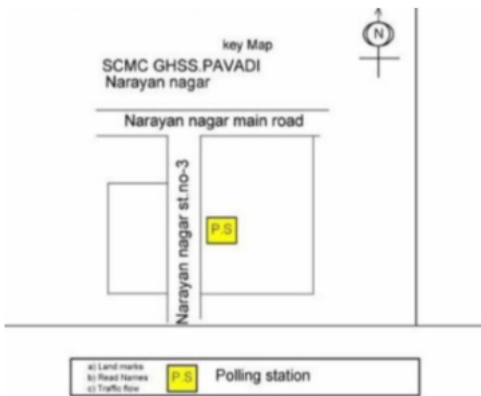

Google Map View

Polling Station Building Front View

Polling Station Front View

Cad View

Key MAP View

#2 1 பெயர் : லோகநாதன் ரா தந்தை பெயர்: ராஜேந்திரன் வீட்டு எண் : 1E வயது : 36 பாலினம் : ஆண் Photo is available	IYE0411512	2 பெயர் : வைதேகி தந்தை பெயர்: ராஜேந்திரன் வீட்டு எண் : 1E வயது : 34 பாலினம் : பெண் Photo is available	IYE0410175	3 பெயர் : மெய்யழகன் தந்தை பெயர்: ராஜேந்திரன் வீட்டு எண் : 1E வயது : 31 பாலினம் : ஆண் Photo is available	IYE0983031
4 பெயர் : ஜாஹிதா கணவர் பெயர்: ரிஸ்வான்ஷா வீட்டு எண் : 3 வயது : 47 பாலினம் : பெண் Photo is available	IYE1368695	5 பெயர் : ரிஸ்வான்ஷா தந்தை பெயர்: ஷா வீட்டு எண் : 3/1-ஏ வயது : 55 பாலினம் : ஆண் Photo is available	IYE1368539	6 பெயர் : முருகேசன் தந்தை பெயர்: மணி வீட்டு எண் : 3-E வயது : 46 பாலினம் : ஆண் Photo is available	IYE0734574
7 பெயர் : சுகா முருகேசன் கணவர் பெயர்: முருகேசன் வீட்டு எண் : 3-இ/137 வயது : 45 பாலினம் : பெண் Photo is available	IYE2295236	S 8 பெயர் : நந்தகுமார் தந்தை பெயர்: நாராஜன் வீட்டு எண் : 4-6 வயது : 28 பாலினம் : ஆண் DELETED Photo is available	IYE1254663	9 பெயர் : பார்திபன் இதரர் பெயர்: பார்த்திப்பன் வீட்டு எண் : 4E வயது : 47 பாலினம் : ஆண் Photo is available	IYE0734582
10 பெயர் : புவனேஸ்வரி தந்தை பெயர்: சேகர் வீட்டு எண் : 4 இ வயது : 33 பாலினம் : பெண் Photo is available	IYE0485151	11 பெயர் : ஆரீபா தந்தை பெயர்: ஷானவாஸ் வீட்டு எண் : 7/3/86, வயது : 21 பாலினம் : பெண் Photo is available	IYE2387918	12 பெயர் : சத்தியா கணவர் பெயர்: ஸ்ரீநிவாசன் வீட்டு எண் : 7/5 வயது : 35 பாலினம் : பெண் Photo is available	IYE1516640
13 பெயர் : ஜாபர்அலி தந்தை பெயர்: பஷிர்அகமது வீட்டு எண் : 8 வயது : 52 பாலினம் : ஆண் Photo is available	IYE1960558	14 பெயர் : சர்மிலா கணவர் பெயர்: ஜாபர் அலி வீட்டு எண் : 8 வயது : 45 பாலினம் : பெண் Photo is available	GMV2032852	15 பெயர் : தாஜீன் கணவர் பெயர்: தஸ்தகீர் வீட்டு எண் : 9 வயது : 54 பாலினம் : பெண் Photo is available	GMV1165232
16 பெயர் : ஹாயிதா கணவர் பெயர்: ஜீலானி வீட்டு எண் : 9 வயது : 50 பாலினம் : பெண் Photo is available	IYE0734624	17 பெயர் : சாகுல் தாயின் பெயர்: ஷாயிதா வீட்டு எண் : 9 வயது : 33 பாலினம் : ஆண் Photo is available	IYE0734616	18 பெயர் : அக்பர் பாஷா தாயின் பெயர்: சாயிதா வீட்டு எண் : 9-1 வயது : 30 பாலினம் : ஆண் Photo is available	IYE1114131
19 பெயர் : அப்சோனா தந்தை பெயர்: சாகுல் வீட்டு எண் : 9-1 வயது : 30 பாலினம் : பெண் Photo is available	IYE0849133	20 பெயர் : கண்ணன் தந்தை பெயர்: பெரியசாமி வீட்டு எண் : 9/7ஏ வயது : 51 பாலினம் : ஆண் Photo is available	GMV2125581	21 பெயர் : ஹரி கிருஷ்ணன் தந்தை பெயர்: கண்ணன் வீட்டு எண் : 9-7-E வயது : 30 பாலினம் : ஆண் Photo is available	IYE1113786
22 பெயர் : மணிமேகலை கணவர் பெயர்: பரசுராமன் வீட்டு எண் : 10 வயது : 47 பாலினம் : பெண் Photo is available	IYE0409359	23 பெயர் : நிஷாந்த் தந்தை பெயர்: பழனிசாமி வீட்டு எண் : 10 வயது : 24 பாலினம் : ஆண் Photo is available	IYE2259620	24 பெயர் : சைதாபீ கணவர் பெயர்: பசலுதீன் வீட்டு எண் : 10 ஏ வயது : 43 பாலினம் : பெண் Photo is available	GMV2120533
25 பெயர் : சின்னபையன் தந்தை பெயர்: வெள்ளையன் வீட்டு எண் : 11 வயது : 65 பாலினம் : ஆண் Photo is available	IYE2175388	26 பெயர் : நரேந்திரசேகர் தந்தை பெயர்: ஈஸ்வரன் வீட்டு எண் : 11 வயது : 58 பாலினம் : ஆண் Photo is available	IYE1304674	27 பெயர் : முஹம்மது சித்திக் தந்தை பெயர்: முஹம்மது இப்ராஹிம் வீட்டு எண் : 11 வயது : 48 பாலினம் : ஆண் Photo is available	IYE0734657
28 பெயர் : சங்கர் தந்தை பெயர்: மணி வீட்டு எண் : 11 வயது : 44 பாலினம் : ஆண் Photo is available	GMV1321389	29 பெயர் : பாணு கணவர் பெயர்: ஷேக் முகம்மது வீட்டு எண் : 11 வயது : 43 பாலினம் : பெண் Photo is available	IYE1114123	30 பெயர் : ராஜ்கார்த்திக் தந்தை பெயர்: ராமலிங்கம் வீட்டு எண் : 11 வயது : 34 பாலினம் : ஆண் Photo is available	IYE0500025