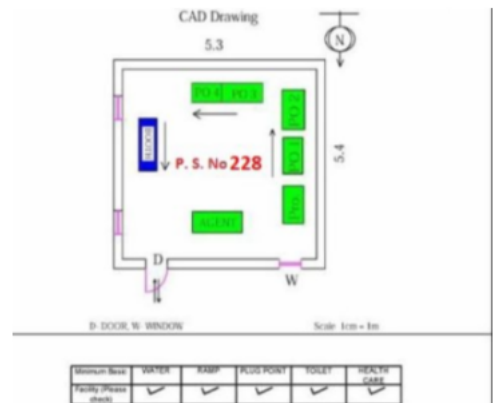

Google Map View

Polling Station Building Front View

Polling Station Front View

Cad View

Key MAP View

#2 1 பெயர் : லோகநாதன் ரா தந்தை பெயர்: ராஜேந்திரன் வீட்டு எண் : 1E வயது : 36 பாலினம் : ஆண் Photo is available	IYE0411512	2 பெயர் : வைதேகி தந்தை பெயர்: ராஜேந்திரன் வீட்டு எண் : 1E வயது : 34 பாலினம் : பெண் Photo is available	IYE0410175	3 பெயர் : மெய்யழகன் தந்தை பெயர்: ராஜேந்திரன் வீட்டு எண் : 1E வயது : 31 பாலினம் : ஆண் Photo is available	IYE0983031
4 பெயர் : ஜாஹிதா கணவர் பெயர்: ரிஸ்வான்ஷா வீட்டு எண் : 3 வயது : 47 பாலினம் : பெண் Photo is available	IYE1368695	5 பெயர் : ரிஸ்வான்ஷா தந்தை பெயர்: ஷா வீட்டு எண் : 3/1-ஏ வயது : 55 பாலினம் : ஆண் Photo is available	IYE1368539	6 பெயர் : முருகேசன் தந்தை பெயர்: மணி வீட்டு எண் : 3-E வயது : 46 பாலினம் : ஆண் Photo is available	IYE0734574
7 பெயர் : சுகா முருகேசன் கணவர் பெயர்: முருகேசன் வீட்டு எண் : 3-இ/137 வயது : 45 பாலினம் : பெண் Photo is available	IYE2295236	S 8 பெயர் : நந்தகுமார் தந்தை பெயர்: நாராஜன் வீட்டு எண் : 4-6 வயது : 28 பாலினம் : ஆண் DELETED Photo is available	IYE1254663	9 பெயர் : பார்திபன் இதரர் பெயர்: பார்த்திப்பன் வீட்டு எண் : 4E வயது : 47 பாலினம் : ஆண் Photo is available	IYE0734582
10 பெயர் : புவனேஸ்வரி தந்தை பெயர்: சேகர் வீட்டு எண் : 4 இ வயது : 33 பாலினம் : பெண் Photo is available	IYE0485151	11 பெயர் : ஆரீபா தந்தை பெயர்: ஷானவாஸ் வீட்டு எண் : 7/3/86, வயது : 21 பாலினம் : பெண் Photo is available	IYE2387918	12 பெயர் : சத்தியா கணவர் பெயர்: ஸ்ரீநிவாசன் வீட்டு எண் : 7/5 வயது : 35 பாலினம் : பெண் Photo is available	IYE1516640
13 பெயர் : ஜாபர்அலி தந்தை பெயர்: பஷிர்அகமது வீட்டு எண் : 8 வயது : 52 பாலினம் : ஆண் Photo is available	IYE1960558	14 பெயர் : சர்மிலா கணவர் பெயர்: ஜாபர் அலி வீட்டு எண் : 8 வயது : 45 பாலினம் : பெண் Photo is available	GMV2032852	15 பெயர் : தாஜீன் கணவர் பெயர்: தஸ்தகீர் வீட்டு எண் : 9 வயது : 54 பாலினம் : பெண் Photo is available	GMV1165232
16 பெயர் : ஹாயிதா கணவர் பெயர்: ஜீலானி வீட்டு எண் : 9 வயது : 50 பாலினம் : பெண் Photo is available	IYE0734624	17 பெயர் : சாகுல் தாயின் பெயர்: ஷாயிதா வீட்டு எண் : 9 வயது : 33 பாலினம் : ஆண் Photo is available	IYE0734616	18 பெயர் : அக்பர் பாஷா தாயின் பெயர்: சாயிதா வீட்டு எண் : 9-1 வயது : 30 பாலினம் : ஆண் Photo is available	IYE1114131
19 பெயர் : அப்சோனா தந்தை பெயர்: சாகுல் வீட்டு எண் : 9-1 வயது : 30 பாலினம் : பெண் Photo is available	IYE0849133	20 பெயர் : கண்ணன் தந்தை பெயர்: பெரியசாமி வீட்டு எண் : 9/7ஏ வயது : 51 பாலினம் : ஆண் Photo is available	GMV2125581	21 பெயர் : ஹரி கிருஷ்ணன் தந்தை பெயர்: கண்ணன் வீட்டு எண் : 9-7-E வயது : 30 பாலினம் : ஆண் Photo is available	IYE1113786
22 பெயர் : மணிமேகலை கணவர் பெயர்: பரசுராமன் வீட்டு எண் : 10 வயது : 47 பாலினம் : பெண் Photo is available	IYE0409359	23 பெயர் : நிஷாந்த் தந்தை பெயர்: பழனிசாமி வீட்டு எண் : 10 வயது : 24 பாலினம் : ஆண் Photo is available	IYE2259620	24 பெயர் : சைதாபீ கணவர் பெயர்: பசலுதீன் வீட்டு எண் : 10 ஏ வயது : 43 பாலினம் : பெண் Photo is available	GMV2120533
25 பெயர் : சின்னபையன் தந்தை பெயர்: வெள்ளையன் வீட்டு எண் : 11 வயது : 65 பாலினம் : ஆண் Photo is available	IYE2175388	26 பெயர் : நரேந்திரசேகர் தந்தை பெயர்: ஈஸ்வரன் வீட்டு எண் : 11 வயது : 58 பாலினம் : ஆண் Photo is available	IYE1304674	27 பெயர் : முஹம்மது சித்திக் தந்தை பெயர்: முஹம்மது இப்ராஹிம் வீட்டு எண் : 11 வயது : 48 பாலினம் : ஆண் Photo is available	IYE0734657
28 பெயர் : சங்கர் தந்தை பெயர்: மணி வீட்டு எண் : 11 வயது : 44 பாலினம் : ஆண் Photo is available	GMV1321389	29 பெயர் : பாணு கணவர் பெயர்: ஷேக் முகம்மது வீட்டு எண் : 11 வயது : 43 பாலினம் : பெண் Photo is available	IYE1114123	30 பெயர் : ராஜ்கார்த்திக் தந்தை பெயர்: ராமலிங்கம் வீட்டு எண் : 11 வயது : 34 பாலினம் : ஆண் Photo is available	IYE0500025