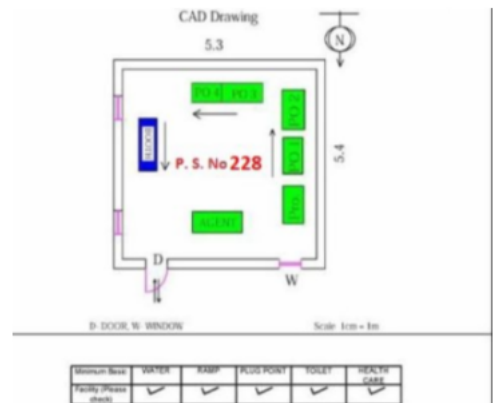

Google Map View

Polling Station Building Front View

Polling Station Front View

Cad View

Key MAP View

1 பெயர் : சீனிவாசன் தந்தை பெயர்: சந்திரய்யர் வீட்டு எண் : 792 வயது : 68 பாலினம் : ஆண் Photo is available	IYE0411199	2 பெயர் : ராணி கணவர் பெயர்: நாகேந்திரன் வீட்டு எண் : 792 வயது : 59 பாலினம் : பெண் Photo is available	GMV2136224	3 பெயர் : கே வ துளசிராமன் தந்தை பெயர்: வரதராஜன் வீட்டு எண் : 792 வயது : 47 பாலினம் : ஆண் Photo is available	BDW1935022
4 பெயர் : ஜெகதீஸ் தந்தை பெயர்: சீனிவாசன் வீட்டு எண் : 792 வயது : 38 பாலினம் : ஆண் Photo is available	IYE0409185	5 பெயர் : பத்மாவதி கணவர் பெயர்: ரங்காச்சாரி வீட்டு எண் : 792-4 வயது : 69 பாலினம் : பெண் Photo is available	GMV1978923	6 பெயர் : ராகவன் தந்தை பெயர்: ராமசந்திரஅய்யர் வீட்டு எண் : 792-4 வயது : 58 பாலினம் : ஆண் Photo is available	IYE1961960
7 பெயர் : தேவிகா கணவர் பெயர்: ராகவன் வீட்டு எண் : 792/4 வயது : 50 பாலினம் : பெண் Photo is available	IYE2180214	8 பெயர் : சாந்தி கணவர் பெயர்: ராதாகிருஷ்ணன் வீட்டு எண் : 792-5 வயது : 58 பாலினம் : பெண் Photo is available	GMV2127694	9 பெயர் : ஸ்ரீதர் கி ரா தந்தை பெயர்: ராத கிருஷ்ணன் வீட்டு எண் : 792-5 வயது : 20 பாலினம் : ஆண் Photo is available	IYE2536530
10 பெயர் : சுப்பராவ் தந்தை பெயர்: வீரய்யர் வீட்டு எண் : 792-6 வயது : 66 பாலினம் : ஆண் Photo is available	GMV2141547	11 பெயர் : ஜெயந்தி கணவர் பெயர்: சுப்பராவ் வீட்டு எண் : 792-6 வயது : 53 பாலினம் : பெண் Photo is available	IYE1961986	12 பெயர் : ஜெயவிஷ்ணு தந்தை பெயர்: சுப்பராவ் வீட்டு எண் : 792-6 வயது : 33 பாலினம் : ஆண் Photo is available	IYE0476648
13 பெயர் : சம்பத்குமார் தந்தை பெயர்: லட்சுமணாச்சாரி வீட்டு எண் : 793 வயது : 66 பாலினம் : ஆண் Photo is available	IYE1961994	14 பெயர் : ஸ்ரீமதி கணவர் பெயர்: சம்பத்குமார் வீட்டு எண் : 793 வயது : 56 பாலினம் : பெண் Photo is available	IYE1962000	15 பெயர் : கேசவன் தந்தை பெயர்: சம்பத்குமார் வீட்டு எண் : 793 வயது : 42 பாலினம் : ஆண் Photo is available	GMV1408053
16 பெயர் : கிருஷ்ணாராவ் தந்தை பெயர்: நாகேந்திரய்யர் வீட்டு எண் : 794 வயது : 76 பாலினம் : ஆண் Photo is available	IYE1962018	17 பெயர் : காஞ்சனா கணவர் பெயர்: கிருஷ்ணாராவ் வீட்டு எண் : 794 வயது : 72 பாலினம் : பெண் Photo is available	IYE1962026	18 பெயர் : செளந்தர்ய ஸ் தந்தை பெயர்: சக்திவேல் வீட்டு எண் : 795 வயது : 25 பாலினம் : பெண் Photo is available	IYE2458560
19 பெயர் : பாலசேகர் தந்தை பெயர்: சீனிவாசய்யர் வீட்டு எண் : 795-A வயது : 71 பாலினம் : ஆண் Photo is available	IYE1962042	20 பெயர் : விஜயா கணவர் பெயர்: பாலசேகர் வீட்டு எண் : 795-A வயது : 61 பாலினம் : பெண் Photo is available	IYE1962059	21 பெயர் : சுந்தரம் தந்தை பெயர்: ராமையர் வீட்டு எண் : 796 வயது : 84 பாலினம் : ஆண் Photo is available	IYE1962067
22 பெயர் : ரேணுகா தேவி கணவர் பெயர்: ரெங்காச்சாரி வீட்டு எண் : 796 வயது : 54 பாலினம் : பெண் Photo is available	IYE0735225	23 பெயர் : ரெங்காச்சாரி தந்தை பெயர்: நரசிம்ம ஐய்யர் வீட்டு எண் : 796 வயது : 54 பாலினம் : ஆண் Photo is available	IYE0735217	24 பெயர் : மகேஸ்வரன் தந்தை பெயர்: சுந்தரம் வீட்டு எண் : 796 வயது : 50 பாலினம் : ஆண் Photo is available	IYE1962075
25 பெயர் : ஸ்ரீதர் தந்தை பெயர்: கிருஷ்ணன் வீட்டு எண் : 796 வயது : 50 பாலினம் : ஆண் Photo is available	IYE1817345	26 பெயர் : வாசுதேவன் தந்தை பெயர்: சுந்தரம் வீட்டு எண் : 796 வயது : 44 பாலினம் : ஆண் Photo is available	GMV1422633	27 பெயர் : லலிதா கணவர் பெயர்: ஸ்ரீதர் வீட்டு எண் : 796 வயது : 43 பாலினம் : பெண் Photo is available	GMV2104685
28 பெயர் : ஜெகதீஸ்வரன் தந்தை பெயர்: சுந்தரம் வீட்டு எண் : 796 வயது : 42 பாலினம் : ஆண் Photo is available	GMV1403443	29 பெயர் : மீனா தந்தை பெயர்: ஸ்ரீதர் வீட்டு எண் : 796 வயது : 23 பாலினம் : பெண் Photo is available	IYE2140333	30 பெயர் : ஹரிணி ஸ் தந்தை பெயர்: ஸ்ரீதர் வீட்டு எண் : 796 வயது : 19 பாலினம் : பெண் Photo is available	IYE2481927