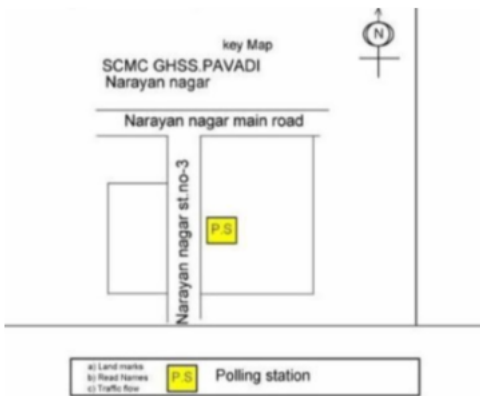

Google Map View

Polling Station Building Front View

Polling Station Front View

Cad View

Key MAP View

1 பெயர் : சீனிவாசன் தந்தை பெயர்: சந்திரய்யர் வீட்டு எண் : 792 வயது : 68 பாலினம் : ஆண் Photo is available	IYE0411199	2 பெயர் : ராணி கணவர் பெயர்: நாகேந்திரன் வீட்டு எண் : 792 வயது : 59 பாலினம் : பெண் Photo is available	GMV2136224	3 பெயர் : கே வ துளசிராமன் தந்தை பெயர்: வரதராஜன் வீட்டு எண் : 792 வயது : 47 பாலினம் : ஆண் Photo is available	BDW1935022
4 பெயர் : ஜெகதீஸ் தந்தை பெயர்: சீனிவாசன் வீட்டு எண் : 792 வயது : 38 பாலினம் : ஆண் Photo is available	IYE0409185	5 பெயர் : பத்மாவதி கணவர் பெயர்: ரங்காச்சாரி வீட்டு எண் : 792-4 வயது : 69 பாலினம் : பெண் Photo is available	GMV1978923	6 பெயர் : ராகவன் தந்தை பெயர்: ராமசந்திரஅய்யர் வீட்டு எண் : 792-4 வயது : 58 பாலினம் : ஆண் Photo is available	IYE1961960
7 பெயர் : தேவிகா கணவர் பெயர்: ராகவன் வீட்டு எண் : 792/4 வயது : 50 பாலினம் : பெண் Photo is available	IYE2180214	8 பெயர் : சாந்தி கணவர் பெயர்: ராதாகிருஷ்ணன் வீட்டு எண் : 792-5 வயது : 58 பாலினம் : பெண் Photo is available	GMV2127694	9 பெயர் : ஸ்ரீதர் கி ரா தந்தை பெயர்: ராத கிருஷ்ணன் வீட்டு எண் : 792-5 வயது : 20 பாலினம் : ஆண் Photo is available	IYE2536530
10 பெயர் : சுப்பராவ் தந்தை பெயர்: வீரய்யர் வீட்டு எண் : 792-6 வயது : 66 பாலினம் : ஆண் Photo is available	GMV2141547	11 பெயர் : ஜெயந்தி கணவர் பெயர்: சுப்பராவ் வீட்டு எண் : 792-6 வயது : 53 பாலினம் : பெண் Photo is available	IYE1961986	12 பெயர் : ஜெயவிஷ்ணு தந்தை பெயர்: சுப்பராவ் வீட்டு எண் : 792-6 வயது : 33 பாலினம் : ஆண் Photo is available	IYE0476648
13 பெயர் : சம்பத்குமார் தந்தை பெயர்: லட்சுமணாச்சாரி வீட்டு எண் : 793 வயது : 66 பாலினம் : ஆண் Photo is available	IYE1961994	14 பெயர் : ஸ்ரீமதி கணவர் பெயர்: சம்பத்குமார் வீட்டு எண் : 793 வயது : 56 பாலினம் : பெண் Photo is available	IYE1962000	15 பெயர் : கேசவன் தந்தை பெயர்: சம்பத்குமார் வீட்டு எண் : 793 வயது : 42 பாலினம் : ஆண் Photo is available	GMV1408053
16 பெயர் : கிருஷ்ணாராவ் தந்தை பெயர்: நாகேந்திரய்யர் வீட்டு எண் : 794 வயது : 76 பாலினம் : ஆண் Photo is available	IYE1962018	17 பெயர் : காஞ்சனா கணவர் பெயர்: கிருஷ்ணாராவ் வீட்டு எண் : 794 வயது : 72 பாலினம் : பெண் Photo is available	IYE1962026	18 பெயர் : செளந்தர்ய ஸ் தந்தை பெயர்: சக்திவேல் வீட்டு எண் : 795 வயது : 25 பாலினம் : பெண் Photo is available	IYE2458560
19 பெயர் : பாலசேகர் தந்தை பெயர்: சீனிவாசய்யர் வீட்டு எண் : 795-A வயது : 71 பாலினம் : ஆண் Photo is available	IYE1962042	20 பெயர் : விஜயா கணவர் பெயர்: பாலசேகர் வீட்டு எண் : 795-A வயது : 61 பாலினம் : பெண் Photo is available	IYE1962059	21 பெயர் : சுந்தரம் தந்தை பெயர்: ராமையர் வீட்டு எண் : 796 வயது : 84 பாலினம் : ஆண் Photo is available	IYE1962067
22 பெயர் : ரேணுகா தேவி கணவர் பெயர்: ரெங்காச்சாரி வீட்டு எண் : 796 வயது : 54 பாலினம் : பெண் Photo is available	IYE0735225	23 பெயர் : ரெங்காச்சாரி தந்தை பெயர்: நரசிம்ம ஐய்யர் வீட்டு எண் : 796 வயது : 54 பாலினம் : ஆண் Photo is available	IYE0735217	24 பெயர் : மகேஸ்வரன் தந்தை பெயர்: சுந்தரம் வீட்டு எண் : 796 வயது : 50 பாலினம் : ஆண் Photo is available	IYE1962075
25 பெயர் : ஸ்ரீதர் தந்தை பெயர்: கிருஷ்ணன் வீட்டு எண் : 796 வயது : 50 பாலினம் : ஆண் Photo is available	IYE1817345	26 பெயர் : வாசுதேவன் தந்தை பெயர்: சுந்தரம் வீட்டு எண் : 796 வயது : 44 பாலினம் : ஆண் Photo is available	GMV1422633	27 பெயர் : லலிதா கணவர் பெயர்: ஸ்ரீதர் வீட்டு எண் : 796 வயது : 43 பாலினம் : பெண் Photo is available	GMV2104685
28 பெயர் : ஜெகதீஸ்வரன் தந்தை பெயர்: சுந்தரம் வீட்டு எண் : 796 வயது : 42 பாலினம் : ஆண் Photo is available	GMV1403443	29 பெயர் : மீனா தந்தை பெயர்: ஸ்ரீதர் வீட்டு எண் : 796 வயது : 23 பாலினம் : பெண் Photo is available	IYE2140333	30 பெயர் : ஹரிணி ஸ் தந்தை பெயர்: ஸ்ரீதர் வீட்டு எண் : 796 வயது : 19 பாலினம் : பெண் Photo is available	IYE2481927