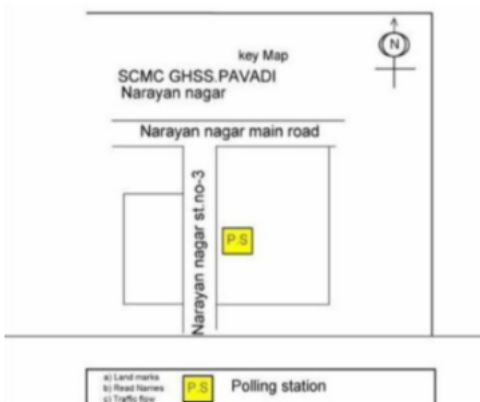

Google Map View

Polling Station Building Front View

Polling Station Front View

Cad View

Key MAP View

1 பெயர் : ராபியா பஸ்ரி கா கணவர் பெயர்: காஜா மைதீன் வீட்டு எண் : 1/1சி வயது : 50 பாலினம் : பெண் Photo is available	IYE2218303	2 பெயர் : பாலசுப்ரமணியம் தந்தை பெயர்: பெரியசாமி வீட்டு எண் : 3 வயது : 56 பாலினம் : ஆண் Photo is available	GMV1343508	3 பெயர் : முருகன் தந்தை பெயர்: கோபி வீட்டு எண் : 3-29b வயது : 28 பாலினம் : ஆண் Photo is available	IYE1368927
4 பெயர் : முனீர்கான் தந்தை பெயர்: முகம்மது கான் வீட்டு எண் : 4-7 வயது : 62 பாலினம் : ஆண் Photo is available	IYE1254697	5 பெயர் : சுனேரிஜான் கணவர் பெயர்: முனீர்கான் வீட்டு எண் : 4-7 வயது : 46 பாலினம் : பெண் Photo is available	GMV2026839	6 பெயர் : அனீஸ் பாத்திமா தந்தை பெயர்: முனீர்கான் வீட்டு எண் : 4-7 வயது : 29 பாலினம் : பெண் Photo is available	IYE1254788
7 பெயர் : இளமதி தந்தை பெயர்: இளங்கோவன் வீட்டு எண் : 4-295 வயது : 30 பாலினம் : பெண் Photo is available	IYE1046085	8 பெயர் : தூங்கம்மாள் கணவர் பெயர்: பூநீபாதராவ் வீட்டு எண் : 5-3 வயது : 81 பாலினம் : பெண் Photo is available	IYE1966316	9 பெயர் : சீனிவாசன் தந்தை பெயர்: பூநீபாத ராவ் வீட்டு எண் : 5-3 வயது : 56 பாலினம் : ஆண் Photo is available	IYE1966324
10 பெயர் : கீதா கணவர் பெயர்: சீனிவாசன் வீட்டு எண் : 5-3 வயது : 47 பாலினம் : பெண் Photo is available	LVY2639227	11 பெயர் : பவித்ரா பவித்ர தந்தை பெயர்: பூநீவிவாசன் ஸ் வீட்டு எண் : 5/3 வயது : 22 பாலினம் : பெண் Photo is available	IYE2438935	12 பெயர் : நாகராஜ் தாயின் பெயர்: குப்பாயி வீட்டு எண் : 5-7E வயது : 57 பாலினம் : ஆண் Photo is available	IYE0735399
13 பெயர் : பொன்னாண்டவர் தந்தை பெயர்: நாகராஜ் வீட்டு எண் : 5-7E வயது : 28 பாலினம் : ஆண் Photo is available	IYE1254739	14 பெயர் : மோகனப்ரியா தந்தை பெயர்: பார்த்தசாரதி வீட்டு எண் : 6/2 வயது : 26 பாலினம் : பெண் Photo is available	IYE2175172	15 பெயர் : இளங்கோவன் தந்தை பெயர்: அறணாசலம் வீட்டு எண் : 7 வயது : 66 பாலினம் : ஆண் Photo is available	IYE0246215
16 பெயர் : திருமகள் கணவர் பெயர்: இளங்கோவன் வீட்டு எண் : 7 வயது : 56 பாலினம் : பெண் Photo is available	IYE1966340	17 பெயர் : இலவரசன் தந்தை பெயர்: இல்கோவந் வீட்டு எண் : 7/4 வயது : 26 பாலினம் : ஆண் Photo is available	IYE1516467	18 பெயர் : நாகலட்சுமி கணவர் பெயர்: ராஜகோபால் வீட்டு எண் : 8 வயது : 59 பாலினம் : பெண் Photo is available	IYE0476788
19 பெயர் : சுந்தர்ராஜன் தந்தை பெயர்: ராஜாகோபல் வீட்டு எண் : 8 வயது : 33 பாலினம் : ஆண் Photo is available	IYE0849869	20 பெயர் : சந்தோஷ் குமார் தந்தை பெயர்: கந்தசாமி வீட்டு எண் : 8 வயது : 27 பாலினம் : ஆண் Photo is available	IYE1510080	21 பெயர் : ராம்பிரசாத் தந்தை பெயர்: நாராயணன் வீட்டு எண் : 9-1 வயது : 51 பாலினம் : ஆண் Photo is available	GMV3325875
22 பெயர் : நாகவேணி கணவர் பெயர்: ராம்பிரசாத் வீட்டு எண் : 9-1 வயது : 45 பாலினம் : பெண் Photo is available	IYE0167502	23 பெயர் : மணிகண்டன் தந்தை பெயர்: கனகராஜ் வீட்டு எண் : 9-1B வயது : 36 பாலினம் : ஆண் Photo is available	IYE0167767	24 பெயர் : லட்சுமி ம கணவர் பெயர்: மணிகண்டன் க வீட்டு எண் : 9/1பி வயது : 31 பாலினம் : பெண் Photo is available	IYE2469583
25 பெயர் : ஹரிஹரன் தந்தை பெயர்: ரவி வீட்டு எண் : 9/3 வயது : 23 பாலினம் : ஆண் Photo is available	IYE2175164	26 பெயர் : வசந்த் தந்தை பெயர்: கிருஷ்ணமூர்த்தி வீட்டு எண் : 9/27 வயது : 27 பாலினம் : ஆண் Photo is available	IYE1460997	27 பெயர் : ரஹிமாயீ கணவர் பெயர்: அக்பர் பாஷா வீட்டு எண் : 10/28 வயது : 41 பாலினம் : பெண் Photo is available	IYE1523406
28 பெயர் : வேலாயுதம் தந்தை பெயர்: பழனியப்பன் வீட்டு எண் : 11 வயது : 73 பாலினம் : ஆண் Photo is available	IYE1966365	29 பெயர் : முனியப்பன் தந்தை பெயர்: வேலாயுதம் வீட்டு எண் : 11 வயது : 54 பாலினம் : ஆண் Photo is available	IYE1966381	30 பெயர் : செல்வி தந்தை பெயர்: வேலாயுதம் வீட்டு எண் : 11 வயது : 49 பாலினம் : பெண் Photo is available	GMV2765287