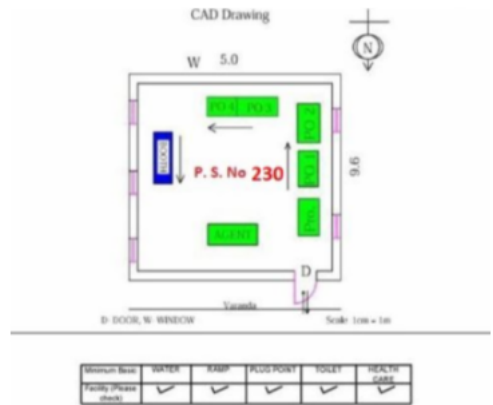

Google Map View

Polling Station Building Front View

Polling Station Front View

Cad View

Key MAP View

சட்டமன்றத் தொகுதியின் எண் மற்றும் பெயர் : 90-சேலம் (தெற்கு) பிரிவு எண் மற்றும் பெயர் 1-சேலம் (மா), கோ 40, பச்சப்பட்டிமெயின்ரோடு