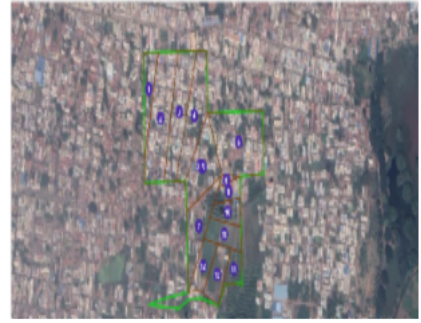

Google Map View