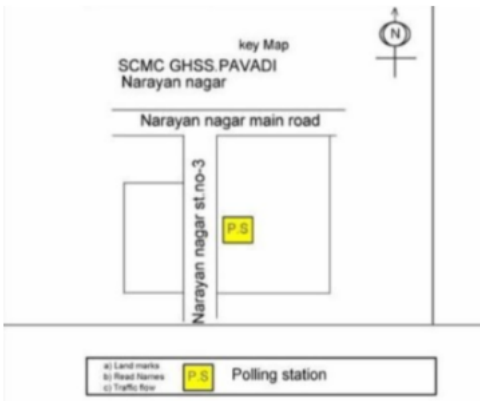

Google Map View

Polling Station Building Front View

Polling Station Front View

Cad View

Key MAP View

1 பெயர் : கார்த்திகேயன் தாயின் பெயர் : உமாமஹேஷ்வரி வீட்டு எண் : 2 வயது : 23 பாலினம் : ஆண் Photo is available	IYE2226454	2 பெயர் : பிரகாஷ் திருநாவுக்கரசு தந்தை பெயர் : திருநாவுக்கரசு வீட்டு எண் : 2/1 வயது : 49 பாலினம் : ஆண் Photo is available	CVM1894898	3 பெயர் : ஜெயந்தி பிரகாஷ் கணவர் பெயர் : பிரகாசம் வீட்டு எண் : 2/1 வயது : 44 பாலினம் : பெண் Photo is available	CVM3203056
4 பெயர் : ராணி கணவர் பெயர் : மோகனசுந்தரம் வீட்டு எண் : 2-3 வயது : 61 பாலினம் : பெண் Photo is available	GMV3328275	5 பெயர் : கணேசன் தந்தை பெயர் : மோகனசுந்தரம் வீட்டு எண் : 2-3 வயது : 42 பாலினம் : ஆண் Photo is available	GMV1383298	6 பெயர் : சாமிநாதன் தந்தை பெயர் : மோகனசுந்தரம் வீட்டு எண் : 2-3 வயது : 41 பாலினம் : ஆண் Photo is available	GMV1383280
7 பெயர் : குமரவேல் தந்தை பெயர் : தங்கராஜ் வீட்டு எண் : 2/42-1 வயது : 29 பாலினம் : ஆண் Photo is available	IYE2051415	8 பெயர் : அப்துல் ரஹ்மான் சேட் தந்தை பெயர் : சக்கரை முஹம்மத் வீட்டு எண் : 3 வயது : 41 பாலினம் : ஆண் Photo is available	IYE2140457	9 பெயர் : சாந்தா கணபதி கணவர் பெயர் : கணபதி வீட்டு எண் : 4 வயது : 78 பாலினம் : பெண் Photo is available	GMV2118875
10 பெயர் : மரகதம் கணவர் பெயர் : காந்திசுப்ரமணியன் வீட்டு எண் : 4-1 வயது : 78 பாலினம் : பெண் Photo is available	IYE1973122	11 பெயர் : முகமது அராபத் தந்தை பெயர் : ராஜாமுகமது வீட்டு எண் : 4/1 வயது : 43 பாலினம் : ஆண் Photo is available	IYE0170837	12 பெயர் : ஷாஜித கணவர் பெயர் : முகமது அராபத் வீட்டு எண் : 4/1 வயது : 37 பாலினம் : பெண் Photo is available	IYE2356400
13 பெயர் : கார்த்திகேயன் தந்தை பெயர் : காந்திசுப்ரமணியன் வீட்டு எண் : 4-2 வயது : 53 பாலினம் : ஆண் Photo is available	GMV2136778	14 பெயர் : மோனிகா தந்தை பெயர் : மகேந்திரன் வீட்டு எண் : 4/44 வயது : 21 பாலினம் : பெண் Photo is available	IYE2303238	15 பெயர் : முத்துலட்சுமி கணவர் பெயர் : கார்த்திகேயன் வீட்டு எண் : 5 வயது : 43 பாலினம் : பெண் Photo is available	IYE0498220
16 பெயர் : மணிபாரதி கா தந்தை பெயர் : கார்த்திகேயன் வீட்டு எண் : 5 வயது : 21 பாலினம் : ஆண் Photo is available	IYE2367282	17 பெயர் : சங்கர் தந்தை பெயர் : சுந்தரய்யர் வீட்டு எண் : 5-2 வயது : 63 பாலினம் : ஆண் Photo is available	IYE0414169	18 பெயர் : ஜமுனா கணவர் பெயர் : சங்கர் வீட்டு எண் : 5-2 வயது : 55 பாலினம் : பெண் Photo is available	IYE0414458
19 பெயர் : மாதேஷ்வரன் தந்தை பெயர் : சங்கர் வீட்டு எண் : 5-2 வயது : 35 பாலினம் : ஆண் Photo is available	IYE1369438	20 பெயர் : நிவேதா தந்தை பெயர் : சங்கர் வீட்டு எண் : 5-2 வயது : 32 பாலினம் : பெண் Photo is available	IYE0736504	21 பெயர் : ரங்கராஜ் தந்தை பெயர் : ஈஸ்வரன் வீட்டு எண் : 5-4 வயது : 42 பாலினம் : ஆண் Photo is available	AWP2155687
22 பெயர் : லதா கணவர் பெயர் : ரங்கராஜ் வீட்டு எண் : 5-4 வயது : 39 பாலினம் : பெண் Photo is available	AWP2155760	23 பெயர் : சௌந்தராஜன் தந்தை பெயர் : நரசிம்மன் வீட்டு எண் : 6 வயது : 64 பாலினம் : ஆண் Photo is available	IYE0168757	24 பெயர் : மோகன்ராஜ் தந்தை பெயர் : சௌந்தராஜன் வீட்டு எண் : 6 வயது : 35 பாலினம் : ஆண் Photo is available	IYE0168765
25 பெயர் : முரளிதரன் தந்தை பெயர் : நாசராஜன் வீட்டு எண் : 7 வயது : 65 பாலினம் : ஆண் Photo is available	GMV1309285	26 பெயர் : கலைச்செல்வி கணவர் பெயர் : முரளிதரன் வீட்டு எண் : 7 வயது : 58 பாலினம் : பெண் Photo is available	GMV1309293	27 பெயர் : சுரேந்தர் தந்தை பெயர் : முரளிதரன் வீட்டு எண் : 7 வயது : 36 பாலினம் : ஆண் Photo is available	IYE0168773
28 பெயர் : சசிரேகா தந்தை பெயர் : முரளிதரன் வீட்டு எண் : 7 வயது : 34 பாலினம் : பெண் Photo is available	IYE0736512	29 பெயர் : இர்சாத்தாஷா தந்தை பெயர் : அமீர்ஜான் வீட்டு எண் : 7-2 வயது : 42 பாலினம் : ஆண் Photo is available	IYE0415109	30 பெயர் : பர்ஜானா கணவர் பெயர் : இர்சாத் பாஷா வீட்டு எண் : 7/2 வயது : 38 பாலினம் : பெண் Photo is available	IYE2249068