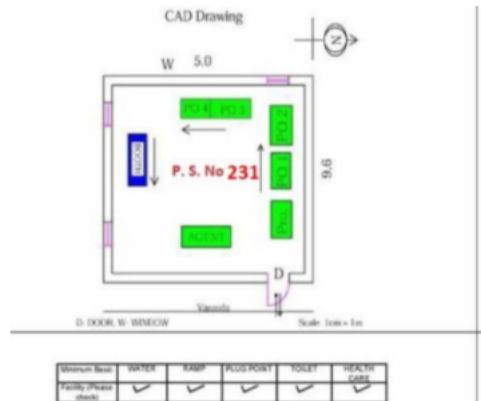

Google Map View

Polling Station Building Front View

Polling Station Front View

Cad View

Key MAP View

1 பெயர் : கார்த்திகேயன் தாயின் பெயர் : உமாமஹேஷ்வரி வீட்டு எண் : 2 வயது : 23 பாலினம் : ஆண் Photo is available	IYE2226454	2 பெயர் : பிரகாஷ் திருநாவுக்கரசு தந்தை பெயர் : திருநாவுக்கரசு வீட்டு எண் : 2/1 வயது : 49 பாலினம் : ஆண் Photo is available	CVM1894898	3 பெயர் : ஜெயந்தி பிரகாஷ் கணவர் பெயர் : பிரகாசம் வீட்டு எண் : 2/1 வயது : 44 பாலினம் : பெண் Photo is available	CVM3203056
4 பெயர் : ராணி கணவர் பெயர் : மோகனசுந்தரம் வீட்டு எண் : 2-3 வயது : 61 பாலினம் : பெண் Photo is available	GMV3328275	5 பெயர் : கணேசன் தந்தை பெயர் : மோகனசுந்தரம் வீட்டு எண் : 2-3 வயது : 42 பாலினம் : ஆண் Photo is available	GMV1383298	6 பெயர் : சாமிநாதன் தந்தை பெயர் : மோகனசுந்தரம் வீட்டு எண் : 2-3 வயது : 41 பாலினம் : ஆண் Photo is available	GMV1383280
7 பெயர் : குமரவேல் தந்தை பெயர் : தங்கராஜ் வீட்டு எண் : 2/42-1 வயது : 29 பாலினம் : ஆண் Photo is available	IYE2051415	8 பெயர் : அப்துல் ரஹ்மான் சேட் தந்தை பெயர் : சக்கரை முஹம்மத் வீட்டு எண் : 3 வயது : 41 பாலினம் : ஆண் Photo is available	IYE2140457	9 பெயர் : சாந்தா கணபதி கணவர் பெயர் : கணபதி வீட்டு எண் : 4 வயது : 78 பாலினம் : பெண் Photo is available	GMV2118875
10 பெயர் : மரகதம் கணவர் பெயர் : காந்திசுப்ரமணியன் வீட்டு எண் : 4-1 வயது : 78 பாலினம் : பெண் Photo is available	IYE1973122	11 பெயர் : முகமது அராபத் தந்தை பெயர் : ராஜாமுகமது வீட்டு எண் : 4/1 வயது : 43 பாலினம் : ஆண் Photo is available	IYE0170837	12 பெயர் : ஷாஜித கணவர் பெயர் : முகமது அராபத் வீட்டு எண் : 4/1 வயது : 37 பாலினம் : பெண் Photo is available	IYE2356400
13 பெயர் : கார்த்திகேயன் தந்தை பெயர் : காந்திசுப்ரமணியன் வீட்டு எண் : 4-2 வயது : 53 பாலினம் : ஆண் Photo is available	GMV2136778	14 பெயர் : மோனிகா தந்தை பெயர் : மகேந்திரன் வீட்டு எண் : 4/44 வயது : 21 பாலினம் : பெண் Photo is available	IYE2303238	15 பெயர் : முத்துலட்சுமி கணவர் பெயர் : கார்த்திகேயன் வீட்டு எண் : 5 வயது : 43 பாலினம் : பெண் Photo is available	IYE0498220
16 பெயர் : மணிபாரதி கா தந்தை பெயர் : கார்த்திகேயன் வீட்டு எண் : 5 வயது : 21 பாலினம் : ஆண் Photo is available	IYE2367282	17 பெயர் : சங்கர் தந்தை பெயர் : சுந்தரய்யர் வீட்டு எண் : 5-2 வயது : 63 பாலினம் : ஆண் Photo is available	IYE0414169	18 பெயர் : ஜமுனா கணவர் பெயர் : சங்கர் வீட்டு எண் : 5-2 வயது : 55 பாலினம் : பெண் Photo is available	IYE0414458
19 பெயர் : மாதேஷ்வரன் தந்தை பெயர் : சங்கர் வீட்டு எண் : 5-2 வயது : 35 பாலினம் : ஆண் Photo is available	IYE1369438	20 பெயர் : நிவேதா தந்தை பெயர் : சங்கர் வீட்டு எண் : 5-2 வயது : 32 பாலினம் : பெண் Photo is available	IYE0736504	21 பெயர் : ரங்கராஜ் தந்தை பெயர் : ஈஸ்வரன் வீட்டு எண் : 5-4 வயது : 42 பாலினம் : ஆண் Photo is available	AWP2155687
22 பெயர் : லதா கணவர் பெயர் : ரங்கராஜ் வீட்டு எண் : 5-4 வயது : 39 பாலினம் : பெண் Photo is available	AWP2155760	23 பெயர் : சௌந்தராஜன் தந்தை பெயர் : நரசிம்மன் வீட்டு எண் : 6 வயது : 64 பாலினம் : ஆண் Photo is available	IYE0168757	24 பெயர் : மோகன்ராஜ் தந்தை பெயர் : சௌந்தராஜன் வீட்டு எண் : 6 வயது : 35 பாலினம் : ஆண் Photo is available	IYE0168765
25 பெயர் : முரளிதரன் தந்தை பெயர் : நாசராஜன் வீட்டு எண் : 7 வயது : 65 பாலினம் : ஆண் Photo is available	GMV1309285	26 பெயர் : கலைச்செல்வி கணவர் பெயர் : முரளிதரன் வீட்டு எண் : 7 வயது : 58 பாலினம் : பெண் Photo is available	GMV1309293	27 பெயர் : சுரேந்தர் தந்தை பெயர் : முரளிதரன் வீட்டு எண் : 7 வயது : 36 பாலினம் : ஆண் Photo is available	IYE0168773
28 பெயர் : சசிரேகா தந்தை பெயர் : முரளிதரன் வீட்டு எண் : 7 வயது : 34 பாலினம் : பெண் Photo is available	IYE0736512	29 பெயர் : இர்சாத்தாஷா தந்தை பெயர் : அமீர்ஜான் வீட்டு எண் : 7-2 வயது : 42 பாலினம் : ஆண் Photo is available	IYE0415109	30 பெயர் : பர்ஜானா கணவர் பெயர் : இர்சாத் பாஷா வீட்டு எண் : 7/2 வயது : 38 பாலினம் : பெண் Photo is available	IYE2249068