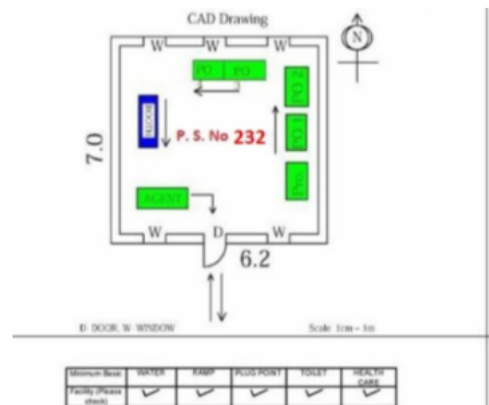

Google Map View

Polling Station Building Front View

Polling Station Front View

Cad View

Key MAP View

1 பெயர் : மாதேஸ்வரி கணவர் பெயர்: மணிகண்டன் வீட்டு எண் : 1/44 வயது : 33 பாலினம் : பெண்	IYE2063691 Photo is available	2 பெயர் : சுந்தரம் தந்தை பெயர்: தியாகராஜன் வீட்டு எண் : 1B வயது : 57 பாலினம் : ஆண்	GMV3330263 Photo is available	3 பெயர் : ராணி தந்தை பெயர்: மணி வீட்டு எண் : 1B வயது : 49 பாலினம் : பெண்	LVY1835214 Photo is available
4 பெயர் : கௌதமி தந்தை பெயர்: சுந்தரம் வீட்டு எண் : 1B வயது : 34 பாலினம் : பெண்	IYE0851022 Photo is available	5 பெயர் : கார்த்திக் ராஜா தந்தை பெயர்: சுந்தரம் வீட்டு எண் : 1B வயது : 32 பாலினம் : ஆண்	IYE0851014 Photo is available	6 பெயர் : ஞானம்மாள் கணவர் பெயர்: நடராஜன் வீட்டு எண் : 2 வயது : 85 பாலினம் : பெண்	GMV3331683 Photo is available
7 பெயர் : தனம் கணவர் பெயர்: தியாகராஜன் வீட்டு எண் : 2 வயது : 72 பாலினம் : பெண்	GMV1147313 Photo is available	8 பெயர் : சுப்ரமணி தந்தை பெயர்: தியாகராஜன் வீட்டு எண் : 2 வயது : 48 பாலினம் : ஆண்	GMV1147115 Photo is available	9 பெயர் : சதிஸ் கோபால் தந்தை பெயர்: கோபால் வீட்டு எண் : 3 வயது : 73 பாலினம் : ஆண்	GMV1290873 Photo is available
10 பெயர் : சாந்தி கணவர் பெயர்: சதீஸ் வீட்டு எண் : 3 வயது : 60 பாலினம் : பெண்	IYE1850973 Photo is available	11 பெயர் : பிரீத்தி தந்தை பெயர்: சதீஸ் வீட்டு எண் : 3 வயது : 41 பாலினம் : பெண்	IYE0067272 Photo is available	12 பெயர் : ஸ்ரீ கௌதம் ராஜ் அம்மாப்பேட்டை சதீஸ் தந்தை பெயர்: சதிஸ் கோபால் வீட்டு எண் : 3 வயது : 34 பாலினம் : ஆண்	IYE0415729 Photo is available
13 பெயர் : மோகன்குமார் தந்தை பெயர்: வரதராஜலு வீட்டு எண் : 4 வயது : 55 பாலினம் : ஆண்	IYE1850981 Photo is available	14 பெயர் : சதீஸ் தந்தை பெயர்: வரதராஜலு வீட்டு எண் : 4 வயது : 54 பாலினம் : ஆண்	GMV1831072 Photo is available	15 பெயர் : சங்கீதா கணவர் பெயர்: மோகன்குமார் வீட்டு எண் : 4 வயது : 44 பாலினம் : பெண்	LVY1320464 Photo is available
16 பெயர் : ஆதித்யா தந்தை பெயர்: மோகன்குமார் வீட்டு எண் : 4 வயது : 23 பாலினம் : ஆண்	IYE2142412 Photo is available	17 பெயர் : ஆர்த்தி கணவர் பெயர்: நித்தியானந்தம் வீட்டு எண் : 4-4 வயது : 33 பாலினம் : பெண்	IYE0851048 Photo is available	18 பெயர் : திருகுரியா ச உ தந்தை பெயர்: சதீஷ் வீட்டு எண் : 4 ஏ வயது : 20 பாலினம் : ஆண்	IYE2458412 Photo is available
19 பெயர் : ராஜலட்சுமி கணவர் பெயர்: துரைசாமி வீட்டு எண் : 6 வயது : 71 பாலினம் : பெண்	IYE1851005 Photo is available	20 பெயர் : தேவி இதரர் பெயர்: குமார் வீட்டு எண் : 6 வயது : 34 பாலினம் : பெண்	IYE2226363 Photo is available	21 பெயர் : இந்திராணி கணவர் பெயர்: வரதராஜலு வீட்டு எண் : 7 வயது : 80 பாலினம் : பெண்	IYE1851013 Photo is available
22 பெயர் : ருக்மணி கணவர் பெயர்: தமிழ் செல்வம் வீட்டு எண் : 7 வயது : 56 பாலினம் : பெண்	IYE0497131 Photo is available	23 பெயர் : ராஜா தந்தை பெயர்: வரதராஜு வீட்டு எண் : 7 வயது : 51 பாலினம் : ஆண்	IYE1851021 Photo is available	24 பெயர் : லதா கணவர் பெயர்: ராஜா வீட்டு எண் : 7 வயது : 44 பாலினம் : பெண்	GMV1832237 Photo is available
25 பெயர் : தினேஷ்குமார் தமிழ்செல்வம் தந்தை பெயர்: தமிழ்செல்வம் வீட்டு எண் : 7 வயது : 39 பாலினம் : ஆண்	GMV1865187 Photo is available	26 பெயர் : விக்னேஷ்குமார் தந்தை பெயர்: தமிழ்செல்வம் வீட்டு எண் : 7 வயது : 32 பாலினம் : ஆண்	IYE0737528 Photo is available	27 பெயர் : வினோத்குமார் தந்தை பெயர்: தமிழ்செல்வம் வீட்டு எண் : 7 வயது : 32 பாலினம் : ஆண்	IYE0737536 Photo is available
28 பெயர் : ஹாஜி ரா தந்தை பெயர்: இப்ராஹிம் வீட்டு எண் : 7-1/42-1 வயது : 21 பாலினம் : பெண்	IYE2324671 Photo is available	29 பெயர் : அருண் லதா ராஜா தாயின் பெயர்: லதா ராஜா வீட்டு எண் : 7 சவுந்தரய்ய தெரு வயது : 23 பாலினம் : ஆண்	IYE2207769 Photo is available	30 பெயர் : கமலா கணவர் பெயர்: பிள்ளாரி வீட்டு எண் : 8 வயது : 81 பாலினம் : பெண்	IYE1851047 Photo is available