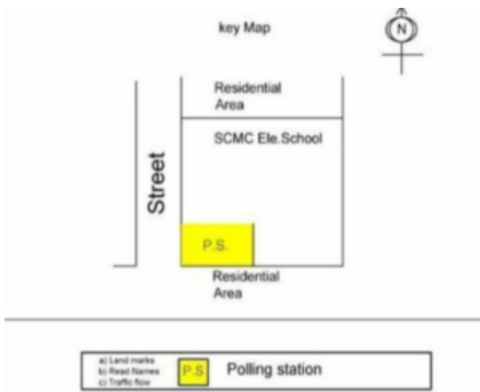

Google Map View

Polling Station Building Front View

Polling Station Front View

Cad View

Key MAP View

1 பெயர் : மாதேஸ்வரி கணவர் பெயர்: மணிகண்டன் வீட்டு எண் : 1/44 வயது : 33 பாலினம் : பெண்	IYE2063691 Photo is available	2 பெயர் : சுந்தரம் தந்தை பெயர்: தியாகராஜன் வீட்டு எண் : 1B வயது : 57 பாலினம் : ஆண்	GMV3330263 Photo is available	3 பெயர் : ராணி தந்தை பெயர்: மணி வீட்டு எண் : 1B வயது : 49 பாலினம் : பெண்	LVY1835214 Photo is available
4 பெயர் : கௌதமி தந்தை பெயர்: சுந்தரம் வீட்டு எண் : 1B வயது : 34 பாலினம் : பெண்	IYE0851022 Photo is available	5 பெயர் : கார்த்திக் ராஜா தந்தை பெயர்: சுந்தரம் வீட்டு எண் : 1B வயது : 32 பாலினம் : ஆண்	IYE0851014 Photo is available	6 பெயர் : ஞானம்மாள் கணவர் பெயர்: நடராஜன் வீட்டு எண் : 2 வயது : 85 பாலினம் : பெண்	GMV3331683 Photo is available
7 பெயர் : தனம் கணவர் பெயர்: தியாகராஜன் வீட்டு எண் : 2 வயது : 72 பாலினம் : பெண்	GMV1147313 Photo is available	8 பெயர் : சுப்ரமணி தந்தை பெயர்: தியாகராஜன் வீட்டு எண் : 2 வயது : 48 பாலினம் : ஆண்	GMV1147115 Photo is available	9 பெயர் : சதிஸ் கோபால் தந்தை பெயர்: கோபால் வீட்டு எண் : 3 வயது : 73 பாலினம் : ஆண்	GMV1290873 Photo is available
10 பெயர் : சாந்தி கணவர் பெயர்: சதீஸ் வீட்டு எண் : 3 வயது : 60 பாலினம் : பெண்	IYE1850973 Photo is available	11 பெயர் : பிரீத்தி தந்தை பெயர்: சதீஸ் வீட்டு எண் : 3 வயது : 41 பாலினம் : பெண்	IYE0067272 Photo is available	12 பெயர் : ஸ்ரீ கௌதம் ராஜ் அம்மாப்பேட்டை சதீஸ் தந்தை பெயர்: சதிஸ் கோபால் வீட்டு எண் : 3 வயது : 34 பாலினம் : ஆண்	IYE0415729 Photo is available
13 பெயர் : மோகன்குமார் தந்தை பெயர்: வரதராஜலு வீட்டு எண் : 4 வயது : 55 பாலினம் : ஆண்	IYE1850981 Photo is available	14 பெயர் : சதீஸ் தந்தை பெயர்: வரதராஜலு வீட்டு எண் : 4 வயது : 54 பாலினம் : ஆண்	GMV1831072 Photo is available	15 பெயர் : சங்கீதா கணவர் பெயர்: மோகன்குமார் வீட்டு எண் : 4 வயது : 44 பாலினம் : பெண்	LVY1320464 Photo is available
16 பெயர் : ஆதித்யா தந்தை பெயர்: மோகன்குமார் வீட்டு எண் : 4 வயது : 23 பாலினம் : ஆண்	IYE2142412 Photo is available	17 பெயர் : ஆர்த்தி கணவர் பெயர்: நித்தியானந்தம் வீட்டு எண் : 4-4 வயது : 33 பாலினம் : பெண்	IYE0851048 Photo is available	18 பெயர் : திருகுரியா ச உ தந்தை பெயர்: சதீஷ் வீட்டு எண் : 4 ஏ வயது : 20 பாலினம் : ஆண்	IYE2458412 Photo is available
19 பெயர் : ராஜலட்சுமி கணவர் பெயர்: துரைசாமி வீட்டு எண் : 6 வயது : 71 பாலினம் : பெண்	IYE1851005 Photo is available	20 பெயர் : தேவி இதரர் பெயர்: குமார் வீட்டு எண் : 6 வயது : 34 பாலினம் : பெண்	IYE2226363 Photo is available	21 பெயர் : இந்திராணி கணவர் பெயர்: வரதராஜலு வீட்டு எண் : 7 வயது : 80 பாலினம் : பெண்	IYE1851013 Photo is available
22 பெயர் : ருக்மணி கணவர் பெயர்: தமிழ் செல்வம் வீட்டு எண் : 7 வயது : 56 பாலினம் : பெண்	IYE0497131 Photo is available	23 பெயர் : ராஜா தந்தை பெயர்: வரதராஜு வீட்டு எண் : 7 வயது : 51 பாலினம் : ஆண்	IYE1851021 Photo is available	24 பெயர் : லதா கணவர் பெயர்: ராஜா வீட்டு எண் : 7 வயது : 44 பாலினம் : பெண்	GMV1832237 Photo is available
25 பெயர் : தினேஷ்குமார் தமிழ்செல்வம் தந்தை பெயர்: தமிழ்செல்வம் வீட்டு எண் : 7 வயது : 39 பாலினம் : ஆண்	GMV1865187 Photo is available	26 பெயர் : விக்னேஷ்குமார் தந்தை பெயர்: தமிழ்செல்வம் வீட்டு எண் : 7 வயது : 32 பாலினம் : ஆண்	IYE0737528 Photo is available	27 பெயர் : வினோத்குமார் தந்தை பெயர்: தமிழ்செல்வம் வீட்டு எண் : 7 வயது : 32 பாலினம் : ஆண்	IYE0737536 Photo is available
28 பெயர் : ஹாஜி ரா தந்தை பெயர்: இப்ராஹிம் வீட்டு எண் : 7-1/42-1 வயது : 21 பாலினம் : பெண்	IYE2324671 Photo is available	29 பெயர் : அருண் லதா ராஜா தாயின் பெயர்: லதா ராஜா வீட்டு எண் : 7 சவுந்தரய்ய தெரு வயது : 23 பாலினம் : ஆண்	IYE2207769 Photo is available	30 பெயர் : கமலா கணவர் பெயர்: பிள்ளாரி வீட்டு எண் : 8 வயது : 81 பாலினம் : பெண்	IYE1851047 Photo is available