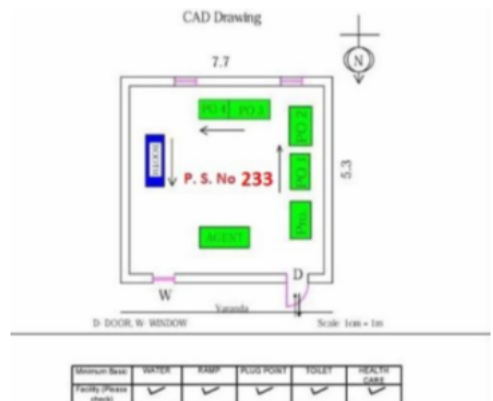

Google Map View

Polling Station Building Front View

Polling Station Front View

Cad View

Key MAP View

சட்டமன்றத் தொகுதியின் எண் மற்றும் பெயர் : 90-சேலம் (தெற்கு) பிரிவு எண் மற்றும் பெயர் 1-சேலம் (மா), கோ 40, திரு.வி.க.ரோடு