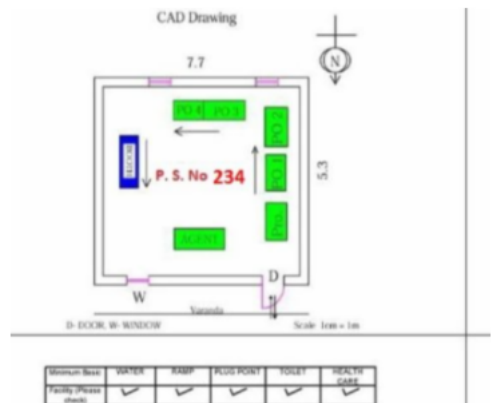

Google Map View

Polling Station Building Front View

Polling Station Front View

Cad View

Key MAP View

1 பெயர் : உத்தம் செ தந்தை பெயர் : செந்தில்குமார் வடிவேலு வீட்டு எண் : 3 வயது : 20 பாலினம் : ஆண்	IYE2422855 Photo is available	2 பெயர் : கீர்த்திகா தந்தை பெயர் : பால்கர் வீட்டு எண் : 3a வயது : 27 பாலினம் : பெண்	IYE1370139 Photo is available	3 பெயர் : புஷ்பா கணவர் பெயர் : ஜெயசந்திரன் வீட்டு எண் : 4 வயது : 67 பாலினம் : பெண்	IYE1861632 Photo is available
4 பெயர் : நடராஜன் பாலய்யா தந்தை பெயர் : ஜெயசந்திரன் வீட்டு எண் : 4 வயது : 47 பாலினம் : ஆண்	IYE1861640 Photo is available	5 பெயர் : உமா தந்தை பெயர் : செல்வராஜ் வீட்டு எண் : 4 வயது : 43 பாலினம் : பெண்	IYE0417600 Photo is available	6 பெயர் : இரகு தந்தை பெயர் : லோகையா வீட்டு எண் : 4-1 வயது : 64 பாலினம் : ஆண்	IYE1861657 Photo is available
7 பெயர் : மகேஸ்வரி கணவர் பெயர் : இரகு வீட்டு எண் : 4-1 வயது : 53 பாலினம் : பெண்	IYE1861665 Photo is available	8 பெயர் : பிரியரத்னா கணவர் பெயர் : பால்ராஜ் வீட்டு எண் : 4-5 வயது : 39 பாலினம் : பெண்	GMV3450731 Photo is available	9 பெயர் : வினோத் தந்தை பெயர் : ரகு வீட்டு எண் : 4A வயது : 32 பாலினம் : ஆண்	IYE0738435 Photo is available
10 பெயர் : சரண்யா தந்தை பெயர் : ரகு வீட்டு எண் : 4A-5A வயது : 27 பாலினம் : பெண்	IYE1370154 Photo is available	11 பெயர் : ரமேஷ் தந்தை பெயர் : லோகையா வீட்டு எண் : 4B வயது : 56 பாலினம் : ஆண்	IYE0986422 Photo is available	12 பெயர் : லதா கணவர் பெயர் : ரமேஷ் வீட்டு எண் : 4B வயது : 51 பாலினம் : பெண்	IYE0986414 Photo is available
13 பெயர் : சந்தோஷ் தந்தை பெயர் : ரமேஷ் வீட்டு எண் : 4B வயது : 30 பாலினம் : ஆண்	IYE0986406 Photo is available	14 பெயர் : மல்லிகா கணவர் பெயர் : ஜெயபால் வீட்டு எண் : 5 வயது : 71 பாலினம் : பெண்	IYE1861681 Photo is available	15 பெயர் : பால்கர் தந்தை பெயர் : தேவராஜ் வீட்டு எண் : 5 வயது : 55 பாலினம் : ஆண்	IYE1861699 Photo is available
16 பெயர் : இளங்கோவன் தந்தை பெயர் : ஜெயபால் வீட்டு எண் : 5 வயது : 54 பாலினம் : ஆண்	IYE1861707 Photo is available	17 பெயர் : கோகிலா தந்தை பெயர் : ஜெயபால் வீட்டு எண் : 5 வயது : 49 பாலினம் : பெண்	GMV1328160 Photo is available	18 பெயர் : பிரகாஷ் தந்தை பெயர் : ஜெயபால் வீட்டு எண் : 5 வயது : 49 பாலினம் : ஆண்	IYE1863182 Photo is available
19 பெயர் : கலா கணவர் பெயர் : இளங்கோவன் வீட்டு எண் : 5 வயது : 46 பாலினம் : பெண்	GMV1145069 Photo is available	20 பெயர் : உமாமகேஸ்வரி கணவர் பெயர் : பிரகாஷ் வீட்டு எண் : 5 வயது : 35 பாலினம் : பெண்	IYE0417295 Photo is available	21 பெயர் : நவீன்குமார் தந்தை பெயர் : இளங்கோவன் வீட்டு எண் : 5/10 வயது : 26 பாலினம் : ஆண்	IYE1446319 Photo is available
22 பெயர் : ஹ்ரிதுஜா தந்தை பெயர் : இளங்கோவன் வீட்டு எண் : 5/10 வயது : 20 பாலினம் : பெண்	IYE2373421 Photo is available	23 பெயர் : அசோகன் தந்தை பெயர் : ராஜி வீட்டு எண் : 05/684 வயது : 63 பாலினம் : ஆண்	HKR4806055 Photo is available	24 பெயர் : சரவணன் தந்தை பெயர் : பூபதி வீட்டு எண் : 05/684 வயது : 21 பாலினம் : ஆண்	IYE2408169 Photo is available
25 பெயர் : ஜெயகோபி தந்தை பெயர் : பழனிசாமி வீட்டு எண் : 6 வயது : 69 பாலினம் : ஆண்	IYE1863190 Photo is available	26 பெயர் : புவனேஸ்வரி கணவர் பெயர் : ஜெயகோபி வீட்டு எண் : 6 வயது : 63 பாலினம் : பெண்	IYE1863208 Photo is available	27 பெயர் : சுரேஷ் தந்தை பெயர் : ஜெயகோபி வீட்டு எண் : 6 வயது : 45 பாலினம் : ஆண்	GMV1292036 Photo is available
28 பெயர் : இந்திரா தந்தை பெயர் : சுரேஷ் வீட்டு எண் : 6 வயது : 41 பாலினம் : பெண்	IYE0417147 Photo is available	29 பெயர் : சாவித்திரி கணவர் பெயர் : செல்வராஜ் வீட்டு எண் : 6-1 வயது : 67 பாலினம் : பெண்	IYE1863224 Photo is available	30 பெயர் : கோபால் தந்தை பெயர் : வேலாசாமி வீட்டு எண் : 7 வயது : 65 பாலினம் : ஆண்	IYE1863232 Photo is available