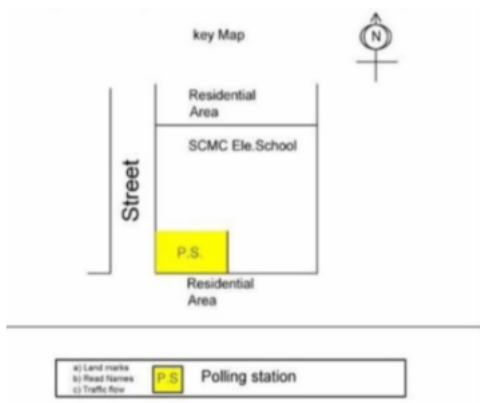

Google Map View

Polling Station Building Front View

Polling Station Front View

Cad View

Key MAP View

1 பெயர் : உத்தம் செ தந்தை பெயர் : செந்தில்குமார் வடிவேலு வீட்டு எண் : 3 வயது : 20 பாலினம் : ஆண்	IYE2422855 Photo is available	2 பெயர் : கீர்த்திகா தந்தை பெயர் : பால்கர் வீட்டு எண் : 3a வயது : 27 பாலினம் : பெண்	IYE1370139 Photo is available	3 பெயர் : புஷ்பா கணவர் பெயர் : ஜெயசந்திரன் வீட்டு எண் : 4 வயது : 67 பாலினம் : பெண்	IYE1861632 Photo is available
4 பெயர் : நடராஜன் பாலய்யா தந்தை பெயர் : ஜெயசந்திரன் வீட்டு எண் : 4 வயது : 47 பாலினம் : ஆண்	IYE1861640 Photo is available	5 பெயர் : உமா தந்தை பெயர் : செல்வராஜ் வீட்டு எண் : 4 வயது : 43 பாலினம் : பெண்	IYE0417600 Photo is available	6 பெயர் : இரகு தந்தை பெயர் : லோகையா வீட்டு எண் : 4-1 வயது : 64 பாலினம் : ஆண்	IYE1861657 Photo is available
7 பெயர் : மகேஸ்வரி கணவர் பெயர் : இரகு வீட்டு எண் : 4-1 வயது : 53 பாலினம் : பெண்	IYE1861665 Photo is available	8 பெயர் : பிரியரத்னா கணவர் பெயர் : பால்ராஜ் வீட்டு எண் : 4-5 வயது : 39 பாலினம் : பெண்	GMV3450731 Photo is available	9 பெயர் : வினோத் தந்தை பெயர் : ரகு வீட்டு எண் : 4A வயது : 32 பாலினம் : ஆண்	IYE0738435 Photo is available
10 பெயர் : சரண்யா தந்தை பெயர் : ரகு வீட்டு எண் : 4A-5A வயது : 27 பாலினம் : பெண்	IYE1370154 Photo is available	11 பெயர் : ரமேஷ் தந்தை பெயர் : லோகையா வீட்டு எண் : 4B வயது : 56 பாலினம் : ஆண்	IYE0986422 Photo is available	12 பெயர் : லதா கணவர் பெயர் : ரமேஷ் வீட்டு எண் : 4B வயது : 51 பாலினம் : பெண்	IYE0986414 Photo is available
13 பெயர் : சந்தோஷ் தந்தை பெயர் : ரமேஷ் வீட்டு எண் : 4B வயது : 30 பாலினம் : ஆண்	IYE0986406 Photo is available	14 பெயர் : மல்லிகா கணவர் பெயர் : ஜெயபால் வீட்டு எண் : 5 வயது : 71 பாலினம் : பெண்	IYE1861681 Photo is available	15 பெயர் : பால்கர் தந்தை பெயர் : தேவராஜ் வீட்டு எண் : 5 வயது : 55 பாலினம் : ஆண்	IYE1861699 Photo is available
16 பெயர் : இளங்கோவன் தந்தை பெயர் : ஜெயபால் வீட்டு எண் : 5 வயது : 54 பாலினம் : ஆண்	IYE1861707 Photo is available	17 பெயர் : கோகிலா தந்தை பெயர் : ஜெயபால் வீட்டு எண் : 5 வயது : 49 பாலினம் : பெண்	GMV1328160 Photo is available	18 பெயர் : பிரகாஷ் தந்தை பெயர் : ஜெயபால் வீட்டு எண் : 5 வயது : 49 பாலினம் : ஆண்	IYE1863182 Photo is available
19 பெயர் : கலா கணவர் பெயர் : இளங்கோவன் வீட்டு எண் : 5 வயது : 46 பாலினம் : பெண்	GMV1145069 Photo is available	20 பெயர் : உமாமகேஸ்வரி கணவர் பெயர் : பிரகாஷ் வீட்டு எண் : 5 வயது : 35 பாலினம் : பெண்	IYE0417295 Photo is available	21 பெயர் : நவீன்குமார் தந்தை பெயர் : இளங்கோவன் வீட்டு எண் : 5/10 வயது : 26 பாலினம் : ஆண்	IYE1446319 Photo is available
22 பெயர் : ஹ்ரிதுஜா தந்தை பெயர் : இளங்கோவன் வீட்டு எண் : 5/10 வயது : 20 பாலினம் : பெண்	IYE2373421 Photo is available	23 பெயர் : அசோகன் தந்தை பெயர் : ராஜி வீட்டு எண் : 05/684 வயது : 63 பாலினம் : ஆண்	HKR4806055 Photo is available	24 பெயர் : சரவணன் தந்தை பெயர் : பூபதி வீட்டு எண் : 05/684 வயது : 21 பாலினம் : ஆண்	IYE2408169 Photo is available
25 பெயர் : ஜெயகோபி தந்தை பெயர் : பழனிசாமி வீட்டு எண் : 6 வயது : 69 பாலினம் : ஆண்	IYE1863190 Photo is available	26 பெயர் : புவனேஸ்வரி கணவர் பெயர் : ஜெயகோபி வீட்டு எண் : 6 வயது : 63 பாலினம் : பெண்	IYE1863208 Photo is available	27 பெயர் : சுரேஷ் தந்தை பெயர் : ஜெயகோபி வீட்டு எண் : 6 வயது : 45 பாலினம் : ஆண்	GMV1292036 Photo is available
28 பெயர் : இந்திரா தந்தை பெயர் : சுரேஷ் வீட்டு எண் : 6 வயது : 41 பாலினம் : பெண்	IYE0417147 Photo is available	29 பெயர் : சாவித்திரி கணவர் பெயர் : செல்வராஜ் வீட்டு எண் : 6-1 வயது : 67 பாலினம் : பெண்	IYE1863224 Photo is available	30 பெயர் : கோபால் தந்தை பெயர் : வேலாசாமி வீட்டு எண் : 7 வயது : 65 பாலினம் : ஆண்	IYE1863232 Photo is available