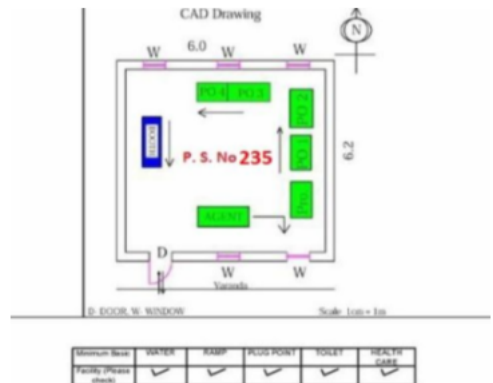

Google Map View

Polling Station Building Front View

Polling Station Front View

Cad View

Key MAP View

சட்டமன்றத் தொகுதியின் எண் மற்றும் பெயர் : 90-சேலம் (தெற்கு) பிரிவு எண் மற்றும் பெயர் 1-சேலம் (மா), கோ 39, ஏரவாடாதெரு