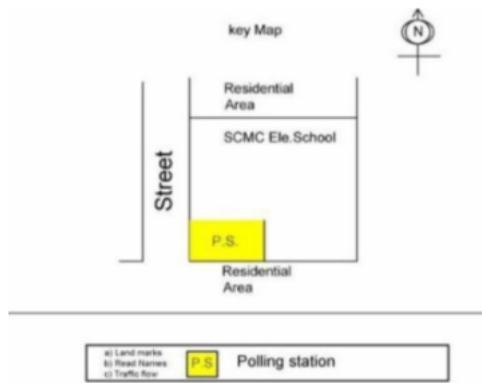

Google Map View

Polling Station Building Front View

Polling Station Front View

Cad View

Key MAP View

சட்டமன்றத் தொகுதியின் எண் மற்றும் பெயர் : 90-சேலம் (தெற்கு) பிரிவு எண் மற்றும் பெயர் 1-சேலம் (மா), கோ 39, ஏரவாடாதெரு