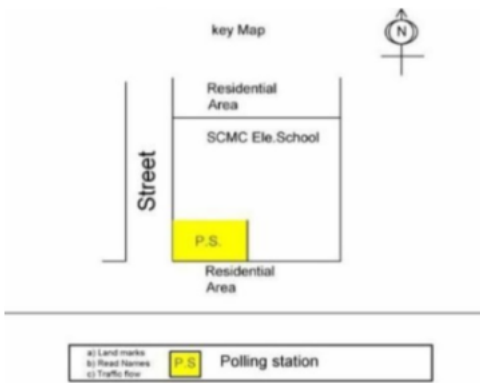

Google Map View

Polling Station Building Front View

Polling Station Front View

Cad View

Key MAP View

சட்டமன்றத் தொகுதியின் எண் மற்றும் பெயர் : 90-சேலம் (தெற்கு)
பிரிவு எண் மற்றும் பெயர் 1-சேலம் (மா), கோ 39, பெரியகிணறுதெரு