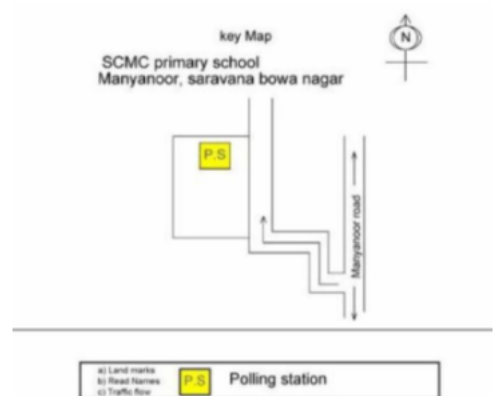

Key MAP View