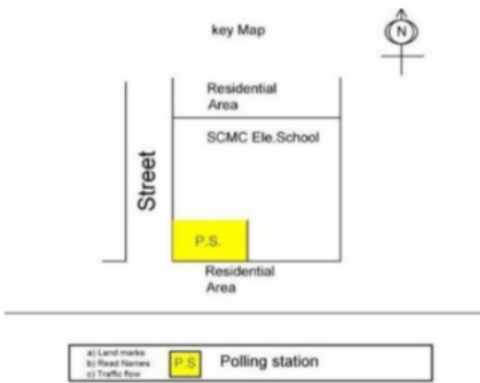

Google Map View

Polling Station Building Front View

Polling Station Front View

Cad View

Key MAP View

1 பெயர் : வசந்தா கணவர் பெயர் : லோகநாதன் வீட்டு எண் : 1 வயது : 66 பாலினம் : பெண் Photo is available GMV1865013	2 பெயர் : சிவக்குமார் தந்தை பெயர் : லோகநாதன் வீட்டு எண் : 1-1 வயது : 46 பாலினம் : ஆண் Photo is available GMV3322674	3 பெயர் : பரமேஸ்வரி கணவர் பெயர் : சிவக்குமார் வீட்டு எண் : 1-1 வயது : 43 பாலினம் : பெண் Photo is available GMV3322682
4 பெயர் : உஷாராணி கணவர் பெயர் : முரளிகிருஷ்ணன் வீட்டு எண் : 1-8 வயது : 46 பாலினம் : பெண் Photo is available IYE0070094	5 பெயர் : சந்திரா தந்தை பெயர் : சுப்பிரமணி வீட்டு எண் : 1-ஏ வயது : 34 பாலினம் : ஆண் Photo is available IYE1510460	6 பெயர் : கவிநாயா தந்தை பெயர் : சுப்பிரமணி வீட்டு எண் : 1-ஏ வயது : 29 பாலினம் : பெண் Photo is available IYE1510452
7 பெயர் : பழனிசாமி தந்தை பெயர் : குமாரசாமி வீட்டு எண் : 2 வயது : 69 பாலினம் : ஆண் Photo is available GMV1137587	8 பெயர் : ராஜாமணி தந்தை பெயர் : குமாரசாமி வீட்டு எண் : 2 வயது : 67 பாலினம் : ஆண் Photo is available GMV1137629	9 பெயர் : மலர்கொடி கணவர் பெயர் : பழனிசாமி வீட்டு எண் : 2 வயது : 64 பாலினம் : பெண் Photo is available GMV1137579
10 பெயர் : நீலாம்பாள் கணவர் பெயர் : ராஜாமணி வீட்டு எண் : 2 வயது : 61 பாலினம் : பெண் Photo is available GMV1137611	11 பெயர் : மணிவண்ணன் தந்தை பெயர் : பழனிசாமி வீட்டு எண் : 2 வயது : 38 பாலினம் : ஆண் Photo is available GMV3449113	12 பெயர் : நந்தகுமார் தந்தை பெயர் : ராஜாமணி வீட்டு எண் : 2 வயது : 37 பாலினம் : ஆண் Photo is available GMV3449121
13 பெயர் : செல்வகுமார் தந்தை பெயர் : பழனிசாமி வீட்டு எண் : 2 வயது : 36 பாலினம் : ஆண் Photo is available GMV3449105	14 பெயர் : ரவி தந்தை பெயர் : மாணிக்கம் வீட்டு எண் : 2-1 வயது : 58 பாலினம் : ஆண் Photo is available GMV1290576	15 பெயர் : மஞ்சளா கணவர் பெயர் : ரவி வீட்டு எண் : 2-1 வயது : 49 பாலினம் : பெண் Photo is available GMV1290568
16 பெயர் : கோபிநாத் தந்தை பெயர் : பழனிசாமி வீட்டு எண் : 2/1e வயது : 33 பாலினம் : ஆண் Photo is available IYE2065506	17 பெயர் : பிரேமநாத் தந்தை பெயர் : ராஜாமணி வீட்டு எண் : 2-1D வயது : 32 பாலினம் : ஆண் Photo is available IYE0739789	18 பெயர் : அஜித் குமார் தந்தை பெயர் : ரவி வீட்டு எண் : 2-1D வயது : 28 பாலினம் : ஆண் Photo is available IYE1256098
19 பெயர் : கதிர்வேல் தந்தை பெயர் : வேளிகவுண்டர் வீட்டு எண் : 3 வயது : 50 பாலினம் : ஆண் Photo is available IYE1882653	20 பெயர் : போதாமணி கணவர் பெயர் : கதிர்வேல் வீட்டு எண் : 3 வயது : 49 பாலினம் : பெண் Photo is available GMV1860105	21 பெயர் : குமுதா கணவர் பெயர் : பாலசுப்பிரமணி வீட்டு எண் : 6 வயது : 43 பாலினம் : பெண் Photo is available GMV3322716
22 பெயர் : பாலசுப்ரமணி தந்தை பெயர் : ஆறுமுகம் வீட்டு எண் : 6-1 வயது : 53 பாலினம் : ஆண் Photo is available GMV3322732	23 பெயர் : அருண் குமார் தந்தை பெயர் : சுப்ரமணி வீட்டு எண் : 6-4 வயது : 48 பாலினம் : ஆண் Photo is available IYE0739797	24 பெயர் : சுரேஷ் தந்தை பெயர் : பன்னீர் செல்வம் வீட்டு எண் : 7 வயது : 40 பாலினம் : ஆண் Photo is available IYE1201235
25 பெயர் : மீனா கணவர் பெயர் : சுரேஷ் வீட்டு எண் : 7 வயது : 33 பாலினம் : பெண் Photo is available IYE1201243	26 பெயர் : முரளி கிருஷ்ணன் தந்தை பெயர் : நாராயணன் வீட்டு எண் : 8 வயது : 55 பாலினம் : ஆண் Photo is available IYE0070086	27 பெயர் : ஆறுமுகம் தந்தை பெயர் : நாராயணன் வீட்டு எண் : 8-1 வயது : 81 பாலினம் : ஆண் Photo is available IYE1882661
28 பெயர் : மணியம்மாள் கணவர் பெயர் : ஆறுமுகம் வீட்டு எண் : 8-1 வயது : 77 பாலினம் : பெண் Photo is available IYE1882679	29 பெயர் : பாலமுருகன் தந்தை பெயர் : ஆறுமுகம் வீட்டு எண் : 8-1 வயது : 58 பாலினம் : ஆண் Photo is available GMV1844190	30 பெயர் : சக்திவேல் தந்தை பெயர் : ஆறுமுகம் வீட்டு எண் : 8-1 வயது : 53 பாலினம் : ஆண் Photo is available GMV1849413