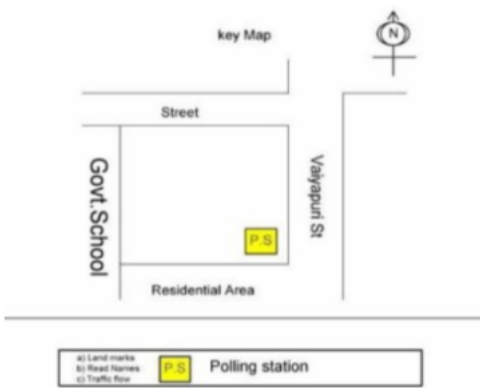

Google Map View

Polling Station Building Front View

Polling Station Front View

Cad View

Key MAP View

சட்டமன்றத் தொகுதியின் எண் மற்றும் பெயர் : 90-சேலம் (தெற்கு)  
பிரிவு எண் மற்றும் பெயர் 1-சேலம் (மா), கோ 39, பெரியகிணறுதெரு2