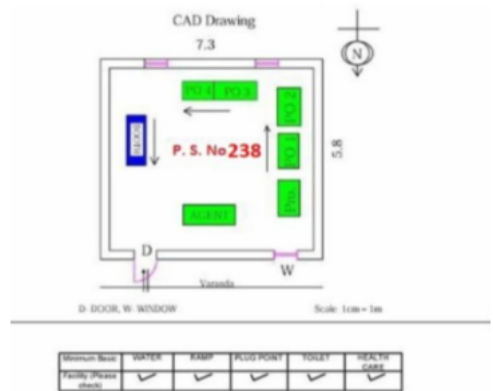

வாக்காளர் பதிவு அலுவலரின்
கையொப்பம்

Nazri Naksha

Google Map View

Polling Station Building Front View

Polling Station Front View

Cad View

Key MAP View

| | | | | | |
|---|------------|---|------------|--|------------|
| 1 பெயர் : சந்தோஷ்பிரியா கணவர் பெயர் : கணேஷ்சதாகர் வீட்டு எண் : 1 வயது : 41 பாலினம் : பெண் Photo is available | IYE0494773 | 2 பெயர் : ஜீவா கணவர் பெயர் : சந்திரம் வீட்டு எண் : 1 வயது : 39 பாலினம் : பெண் Photo is available | IYE1371434 | Q 3 பெயர் : சைலஜா தந்தை பெயர் : ராஜசேகர் வீட்டு எண் : 1 வயது : 31 பாலினம் : பெண் Photo is available | IYE1371459 |
| 4 பெயர் : நந்தினி தந்தை பெயர் : துரை வீட்டு எண் : 1 வயது : 27 பாலினம் : பெண் Photo is available | IYE2316008 | 5 பெயர் : பழனிசாமி தந்தை பெயர் : தங்கவேல் வீட்டு எண் : 1-2 வயது : 51 பாலினம் : ஆண் Photo is available | IYE0494583 | 6 பெயர் : ஜெயந்தி கணவர் பெயர் : பழனிசாமி வீட்டு எண் : 1-2 வயது : 47 பாலினம் : பெண் Photo is available | GMV1841014 |
| 7 பெயர் : ஹரிஷங்கர் ஜெ தந்தை பெயர் : ஜெயபால் வீட்டு எண் : 1/18 வயது : 39 பாலினம் : ஆண் Photo is available | IYE2498715 | 8 பெயர் : இளங்கோவன் தந்தை பெயர் : சண்முகம் வீட்டு எண் : 1-58 வயது : 30 பாலினம் : ஆண் Photo is available | IYE0988808 | 9 பெயர் : தனபால் தந்தை பெயர் : சந்திரம் வீட்டு எண் : 2 வயது : 66 பாலினம் : ஆண் Photo is available | GMV1848498 |
| 10 பெயர் : ராஜாமணி கணவர் பெயர் : தனபால் வீட்டு எண் : 2 வயது : 61 பாலினம் : பெண் Photo is available | GMV1847144 | 11 பெயர் : சரண் தந்தை பெயர் : குமாரவேல் வீட்டு எண் : 2/20 வயது : 28 பாலினம் : ஆண் Photo is available | IYE1423904 | 12 பெயர் : ஹரிப்ரியா தாயின் பெயர் : தேன்மொழி வீட்டு எண் : 2-20A வயது : 32 பாலினம் : பெண் Photo is available | IYE0853689 |
| 13 பெயர் : மோகன் தந்தை பெயர் : ராஜகோபால் வீட்டு எண் : 3 வயது : 72 பாலினம் : ஆண் Photo is available | IYE0494781 | 14 பெயர் : சத்யா கணவர் பெயர் : வெங்கடேஷ் வீட்டு எண் : 3 வயது : 36 பாலினம் : பெண் Photo is available | IYE0988824 | 15 பெயர் : காளிதாஸ் தந்தை பெயர் : சுகுமார் வீட்டு எண் : 3 வயது : 29 பாலினம் : ஆண் Photo is available | IYE1201839 |
| 16 பெயர் : ப்ரீனிவாசன் தந்தை பெயர் : கணேசன் வீட்டு எண் : 3 வயது : 20 பாலினம் : ஆண் Photo is available | IYE2398584 | 17 பெயர் : ஜெயபால் தந்தை பெயர் : சந்திரம் வீட்டு எண் : 4 வயது : 70 பாலினம் : ஆண் Photo is available | IYE1885268 | 18 பெயர் : மணிமேகலை கணவர் பெயர் : ஜெயபால் வீட்டு எண் : 4 வயது : 60 பாலினம் : பெண் Photo is available | IYE1885276 |
| 19 பெயர் : மாதேஸ்வரன் தந்தை பெயர் : சந்திரம் வீட்டு எண் : 4 வயது : 42 பாலினம் : ஆண் Photo is available | GMV1837327 | 20 பெயர் : திவ்யபாரதி கணவர் பெயர் : குமரேசன் வீட்டு எண் : 4 வயது : 31 பாலினம் : பெண் Photo is available | IYE0988857 | 21 பெயர் : விஜய் தந்தை பெயர் : ஆசைதம்பி வீட்டு எண் : 4/24 வயது : 27 பாலினம் : ஆண் Photo is available | IYE1511534 |
| 22 பெயர் : தீபிகா தந்தை பெயர் : கோட்டிஸ்வரன் வீட்டு எண் : 4/24 வயது : 24 பாலினம் : பெண் Photo is available | IYE2146595 | 23 பெயர் : சமயா தந்தை பெயர் : ஜெயபால் வீட்டு எண் : 4A வயது : 37 பாலினம் : பெண் Photo is available | IYE0494575 | 24 பெயர் : சத்யா தந்தை பெயர் : ஜெயபால் வீட்டு எண் : 4A வயது : 35 பாலினம் : பெண் Photo is available | IYE0494591 |
| 25 பெயர் : முருகன் தந்தை பெயர் : ஜெயபால் வீட்டு எண் : 4A வயது : 33 பாலினம் : ஆண் Photo is available | IYE0494567 | 26 பெயர் : நாகரத்தனம் தந்தை பெயர் : வேலாசெட்டி வீட்டு எண் : 5 வயது : 77 பாலினம் : ஆண் Photo is available | IYE1885284 | 27 பெயர் : மனோன்மணி கணவர் பெயர் : நாகரத்தனம் வீட்டு எண் : 5 வயது : 69 பாலினம் : பெண் Photo is available | IYE1885292 |
| 28 பெயர் : பூபதி தந்தை பெயர் : நாகரத்தனம் வீட்டு எண் : 5 வயது : 46 பாலினம் : ஆண் Photo is available | IYE1885300 | 29 பெயர் : சரவணன் தந்தை பெயர் : நாகரத்தனம் வீட்டு எண் : 5 வயது : 41 பாலினம் : ஆண் Photo is available | GMV1876259 | 30 பெயர் : பார்வதி கணவர் பெயர் : சரவணன் வீட்டு எண் : 5 வயது : 35 பாலினம் : பெண் Photo is available | IYE0494443 |