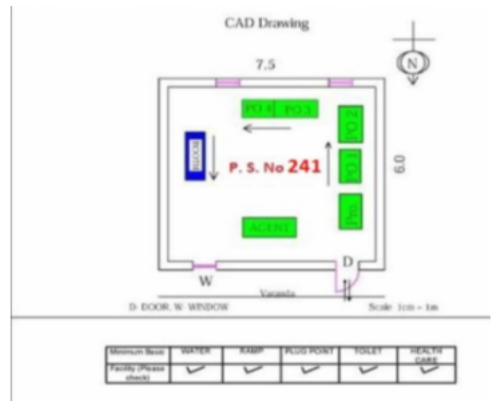

Google Map View

Polling Station Building Front View

Polling Station Front View

Cad View

Key MAP View

சட்டமன்றத் தொகுதியின் எண் மற்றும் பெயர் : 90-சேலம் (தெற்கு) பிரிவு எண் மற்றும் பெயர் 1-சேலம் (மா), கோ 39, நந்தனார்தெரு