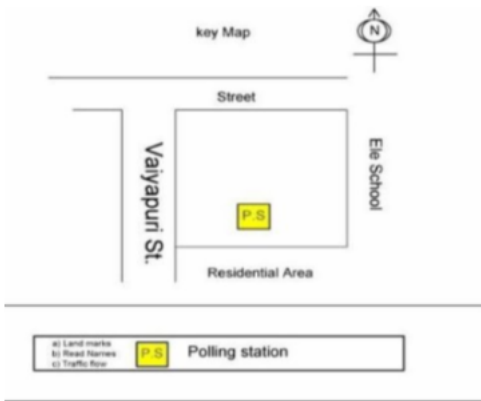

Google Map View

Polling Station Building Front View

Polling Station Front View

Cad View

Key MAP View

சட்டமன்றத் தொகுதியின் எண் மற்றும் பெயர் : 90-சேலம் (தெற்கு) பிரிவு எண் மற்றும் பெயர் 1-சேலம் (மா), கோ 39, நந்தனார்தெரு