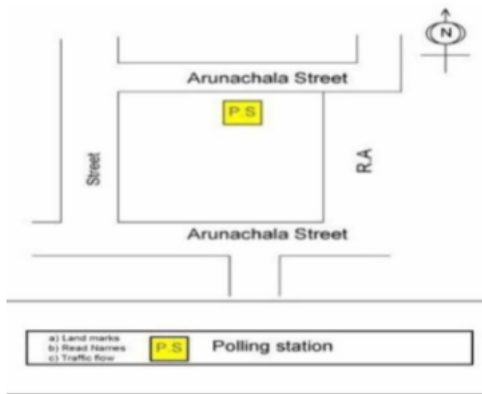

Google Map View

Polling Station Building Front View

Polling Station Front View

Cad View

Key MAP View

சட்டமன்றத் தொகுதியின் எண் மற்றும் பெயர் : 90-சேலம் (தெற்கு)
பிரிவு எண் மற்றும் பெயர் 1-சேலம் (மா), கோ 38, மாரியம்மன்கோவில்தெரு