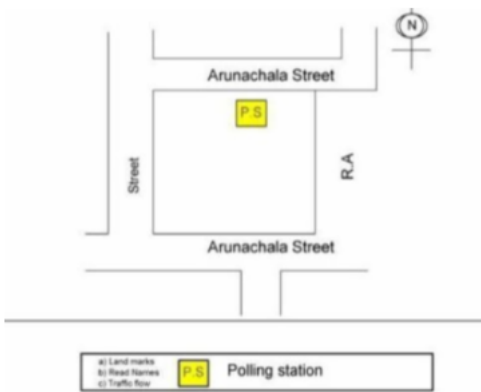

Google Map View

Polling Station Building Front View

Polling Station Front View

Cad View

Key MAP View

1 பெயர் : விஜயலட்சுமி கணவர் பெயர்: சகாதேவன் வீட்டு எண் : 2 வயது : 67 பாலினம் : பெண் Photo is available IYE1910850	2 பெயர் : பாலாஜி தந்தை பெயர்: சகாதேவன் வீட்டு எண் : 2 வயது : 41 பாலினம் : ஆண் Photo is available GMV1764919	3 பெயர் : செந்தில்நாதன் தந்தை பெயர்: சகாதேவன் வீட்டு எண் : 2 வயது : 40 பாலினம் : ஆண் Photo is available GMV1764836
4 பெயர் : சசிகலா தந்தை பெயர்: அருணாசலம் வீட்டு எண் : 2 வயது : 40 பாலினம் : பெண் Photo is available GMV1724715	5 பெயர் : பவித்ரா கணவர் பெயர்: செந்தில்நாதன் வீட்டு எண் : 2 வயது : 37 பாலினம் : பெண் Photo is available IYE0991323	6 பெயர் : ராஜ்குமார் தந்தை பெயர்: கந்தசாமி வீட்டு எண் : 3 வயது : 39 பாலினம் : ஆண் Photo is available IYE0492991
7 பெயர் : சசிரேகா கணவர் பெயர்: சீனிவாசன் வீட்டு எண் : 3 வயது : 39 பாலினம் : பெண் Photo is available IYE2238541	8 பெயர் : சுப்ரமணி தந்தை பெயர்: பெரியண்ணமுதலி வீட்டு எண் : 5 வயது : 93 பாலினம் : ஆண் Photo is available IYE1910900	9 பெயர் : தனசேகர் தந்தை பெயர்: ராமு முதலி வீட்டு எண் : 5 வயது : 63 பாலினம் : ஆண் Photo is available IYE1910918
10 பெயர் : சம்பூர்ணம் கணவர் பெயர்: சேகர் வீட்டு எண் : 5 வயது : 56 பாலினம் : பெண் Photo is available IYE1910926	11 பெயர் : சுவாதி தந்தை பெயர்: தனசேகர் வீட்டு எண் : 5/2 வயது : 28 பாலினம் : பெண் Photo is available IYE1257336	12 பெயர் : பாலாம்பாள் கணவர் பெயர்: வைத்திலிங்கம் வீட்டு எண் : 6 வயது : 81 பாலினம் : பெண் Photo is available IYE1910934
13 பெயர் : அனந்தநாயகி கணவர் பெயர்: ரவி வீட்டு எண் : 6 வயது : 66 பாலினம் : பெண் Photo is available IYE1910942	14 பெயர் : கோபால் தந்தை பெயர்: வைத்திலிங்கம் வீட்டு எண் : 6 வயது : 54 பாலினம் : ஆண் Photo is available IYE1910959	15 பெயர் : குணசேகரன் தந்தை பெயர்: வைத்திலிங்கம் வீட்டு எண் : 6 வயது : 51 பாலினம் : ஆண் Photo is available IYE1910967
16 பெயர் : செல்வம் தந்தை பெயர்: வைத்திலிங்கம் வீட்டு எண் : 6 வயது : 48 பாலினம் : ஆண் Photo is available IYE1910975	17 பெயர் : புலனேஸ்வரி கணவர் பெயர்: கோபால் வீட்டு எண் : 6 வயது : 41 பாலினம் : பெண் Photo is available IYE0742858	18 பெயர் : கார்த்திகேயன் தந்தை பெயர்: தியாகராஜன் வீட்டு எண் : 6 வயது : 34 பாலினம் : ஆண் Photo is available IYE0247718
19 பெயர் : ராஜசேகரன் தந்தை பெயர்: சிவசாமி வீட்டு எண் : 7 வயது : 69 பாலினம் : ஆண் Photo is available IYE1910983	20 பெயர் : உமாமகேஸ்வரி கணவர் பெயர்: ராஜசேகர் வீட்டு எண் : 7 வயது : 55 பாலினம் : பெண் Photo is available IYE1910991	21 பெயர் : வைதீஸ்வரி தந்தை பெயர்: ராஜ சேகரன் வீட்டு எண் : 7 வயது : 31 பாலினம் : பெண் Photo is available IYE0855288
22 பெயர் : விக்கனேஸ்வரன் தந்தை பெயர்: ராஜசேகரன் வீட்டு எண் : 7 வயது : 28 பாலினம் : ஆண் Photo is available IYE1257450	23 பெயர் : கந்தசாமி தந்தை பெயர்: மாரியப்பன் வீட்டு எண் : 8 வயது : 74 பாலினம் : ஆண் Photo is available IYE1911007	24 பெயர் : வேதாம்பாள் கணவர் பெயர்: கந்தசாமி வீட்டு எண் : 8 வயது : 70 பாலினம் : பெண் Photo is available IYE1911015
25 பெயர் : பழனியப்பன் தந்தை பெயர்: கந்தசாமி வீட்டு எண் : 9 வயது : 66 பாலினம் : ஆண் Photo is available GMV1128644	26 பெயர் : சசிரேகா கணவர் பெயர்: பழனியப்பன் வீட்டு எண் : 9 வயது : 61 பாலினம் : பெண் Photo is available GMV1721992	27 பெயர் : மணிகண்டன் தந்தை பெயர்: சம்பத்குமார் வீட்டு எண் : 9 வயது : 35 பாலினம் : ஆண் Photo is available IYE2264844
28 பெயர் : லோகப்பிரியா தந்தை பெயர்: பழனியப்பன் வீட்டு எண் : 9 வயது : 33 பாலினம் : பெண் Photo is available IYE0493023	29 பெயர் : விவேகானந்தன் தந்தை பெயர்: பெரியசாமி வீட்டு எண் : 9 வயது : 23 பாலினம் : ஆண் Photo is available IYE2272383	30 பெயர் : சிங்காரவேல் தந்தை பெயர்: கந்தசாமி வீட்டு எண் : 9-1 வயது : 67 பாலினம் : ஆண் Photo is available IYE1911023