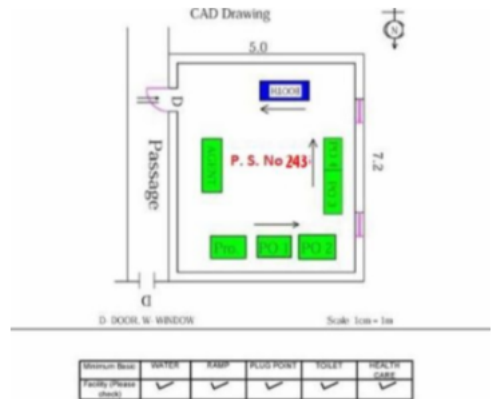

Google Map View

Polling Station Building Front View

Polling Station Front View

Cad View

Key MAP View

1 பெயர் : விஜயலட்சுமி கணவர் பெயர்: சகாதேவன் வீட்டு எண் : 2 வயது : 67 பாலினம் : பெண் Photo is available IYE1910850	2 பெயர் : பாலாஜி தந்தை பெயர்: சகாதேவன் வீட்டு எண் : 2 வயது : 41 பாலினம் : ஆண் Photo is available GMV1764919	3 பெயர் : செந்தில்நாதன் தந்தை பெயர்: சகாதேவன் வீட்டு எண் : 2 வயது : 40 பாலினம் : ஆண் Photo is available GMV1764836
4 பெயர் : சசிகலா தந்தை பெயர்: அருணாசலம் வீட்டு எண் : 2 வயது : 40 பாலினம் : பெண் Photo is available GMV1724715	5 பெயர் : பவித்ரா கணவர் பெயர்: செந்தில்நாதன் வீட்டு எண் : 2 வயது : 37 பாலினம் : பெண் Photo is available IYE0991323	6 பெயர் : ராஜ்குமார் தந்தை பெயர்: கந்தசாமி வீட்டு எண் : 3 வயது : 39 பாலினம் : ஆண் Photo is available IYE0492991
7 பெயர் : சசிரேகா கணவர் பெயர்: சீனிவாசன் வீட்டு எண் : 3 வயது : 39 பாலினம் : பெண் Photo is available IYE2238541	8 பெயர் : சுப்ரமணி தந்தை பெயர்: பெரியண்ணமுதலி வீட்டு எண் : 5 வயது : 93 பாலினம் : ஆண் Photo is available IYE1910900	9 பெயர் : தனசேகர் தந்தை பெயர்: ராமு முதலி வீட்டு எண் : 5 வயது : 63 பாலினம் : ஆண் Photo is available IYE1910918
10 பெயர் : சம்பூர்ணம் கணவர் பெயர்: சேகர் வீட்டு எண் : 5 வயது : 56 பாலினம் : பெண் Photo is available IYE1910926	11 பெயர் : சுவாதி தந்தை பெயர்: தனசேகர் வீட்டு எண் : 5/2 வயது : 28 பாலினம் : பெண் Photo is available IYE1257336	12 பெயர் : பாலாம்பாள் கணவர் பெயர்: வைத்திலிங்கம் வீட்டு எண் : 6 வயது : 81 பாலினம் : பெண் Photo is available IYE1910934
13 பெயர் : அனந்தநாயகி கணவர் பெயர்: ரவி வீட்டு எண் : 6 வயது : 66 பாலினம் : பெண் Photo is available IYE1910942	14 பெயர் : கோபால் தந்தை பெயர்: வைத்திலிங்கம் வீட்டு எண் : 6 வயது : 54 பாலினம் : ஆண் Photo is available IYE1910959	15 பெயர் : குணசேகரன் தந்தை பெயர்: வைத்திலிங்கம் வீட்டு எண் : 6 வயது : 51 பாலினம் : ஆண் Photo is available IYE1910967
16 பெயர் : செல்வம் தந்தை பெயர்: வைத்திலிங்கம் வீட்டு எண் : 6 வயது : 48 பாலினம் : ஆண் Photo is available IYE1910975	17 பெயர் : புலனேஸ்வரி கணவர் பெயர்: கோபால் வீட்டு எண் : 6 வயது : 41 பாலினம் : பெண் Photo is available IYE0742858	18 பெயர் : கார்த்திகேயன் தந்தை பெயர்: தியாகராஜன் வீட்டு எண் : 6 வயது : 34 பாலினம் : ஆண் Photo is available IYE0247718
19 பெயர் : ராஜசேகரன் தந்தை பெயர்: சிவசாமி வீட்டு எண் : 7 வயது : 69 பாலினம் : ஆண் Photo is available IYE1910983	20 பெயர் : உமாமகேஸ்வரி கணவர் பெயர்: ராஜசேகர் வீட்டு எண் : 7 வயது : 55 பாலினம் : பெண் Photo is available IYE1910991	21 பெயர் : வைதீஸ்வரி தந்தை பெயர்: ராஜ சேகரன் வீட்டு எண் : 7 வயது : 31 பாலினம் : பெண் Photo is available IYE0855288
22 பெயர் : விக்கனேஸ்வரன் தந்தை பெயர்: ராஜசேகரன் வீட்டு எண் : 7 வயது : 28 பாலினம் : ஆண் Photo is available IYE1257450	23 பெயர் : கந்தசாமி தந்தை பெயர்: மாரியப்பன் வீட்டு எண் : 8 வயது : 74 பாலினம் : ஆண் Photo is available IYE1911007	24 பெயர் : வேதாம்பாள் கணவர் பெயர்: கந்தசாமி வீட்டு எண் : 8 வயது : 70 பாலினம் : பெண் Photo is available IYE1911015
25 பெயர் : பழனியப்பன் தந்தை பெயர்: கந்தசாமி வீட்டு எண் : 9 வயது : 66 பாலினம் : ஆண் Photo is available GMV1128644	26 பெயர் : சசிரேகா கணவர் பெயர்: பழனியப்பன் வீட்டு எண் : 9 வயது : 61 பாலினம் : பெண் Photo is available GMV1721992	27 பெயர் : மணிகண்டன் தந்தை பெயர்: சம்பத்குமார் வீட்டு எண் : 9 வயது : 35 பாலினம் : ஆண் Photo is available IYE2264844
28 பெயர் : லோகப்பிரியா தந்தை பெயர்: பழனியப்பன் வீட்டு எண் : 9 வயது : 33 பாலினம் : பெண் Photo is available IYE0493023	29 பெயர் : விவேகானந்தன் தந்தை பெயர்: பெரியசாமி வீட்டு எண் : 9 வயது : 23 பாலினம் : ஆண் Photo is available IYE2272383	30 பெயர் : சிங்காரவேல் தந்தை பெயர்: கந்தசாமி வீட்டு எண் : 9-1 வயது : 67 பாலினம் : ஆண் Photo is available IYE1911023