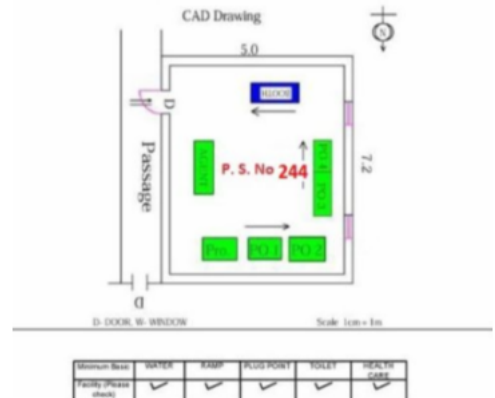

Google Map View

Polling Station Building Front View

Polling Station Front View

Cad View

Key MAP View

1 பெயர் : வாணி கணவர் பெயர்: மோகன்குமார் வீட்டு எண் : 1 வயது : 42 பாலினம் : பெண் Photo is available	IYE0073023	2 பெயர் : பிரியதர்ஷினி கணவர் பெயர்: நாகராஜன் வீட்டு எண் : 1-19 வயது : 45 பாலினம் : பெண் Photo is available	JBR2706547	3 பெயர் : ரமேஸ் தந்தை பெயர்: கோவிந்தராஜ் வீட்டு எண் : 2 வயது : 64 பாலினம் : ஆண் Photo is available	IYE1120195
4 பெயர் : நந்தகுமார் தந்தை பெயர்: பாலகிருஷ்ணன் வீட்டு எண் : 4/7 வயது : 24 பாலினம் : ஆண் Photo is available	IYE2048304	5 பெயர் : பூஜா தந்தை பெயர்: வைரவேல் வீட்டு எண் : 5 வயது : 23 பாலினம் : பெண் Photo is available	IYE2242154	6 பெயர் : மாதேஷ் தந்தை பெயர்: அண்ணாமலை வீட்டு எண் : 5/பீ வயது : 63 பாலினம் : ஆண் Photo is available	IYE2147429
7 பெயர் : சதீஸ்குமார் தந்தை பெயர்: குப்புசாமி வீட்டு எண் : 7 வயது : 47 பாலினம் : ஆண் Photo is available	IYE0072892	8 பெயர் : மேரி தந்தை பெயர்: குப்புசாமி வீட்டு எண் : 7 வயது : 44 பாலினம் : பெண் Photo is available	IYE0072793	9 பெயர் : கிரி தந்தை பெயர்: குப்புசாமி வீட்டு எண் : 7 வயது : 42 பாலினம் : ஆண் Photo is available	IYE0072785
10 பெயர் : லாவண்யா கணவர் பெயர்: முரளி வீட்டு எண் : 7ஏ வயது : 38 பாலினம் : பெண் Photo is available	IYE2401552	11 பெயர் : பார்வலியா தந்தை பெயர்: சண்முக வடிவேல் வீட்டு எண் : 7பீ வயது : 23 பாலினம் : பெண் Photo is available	IYE2238129	12 பெயர் : கிருத்திகா தந்தை பெயர்: சண்முகவடிவேல் வீட்டு எண் : 7பி வயது : 22 பாலினம் : பெண் Photo is available	IYE2404242
13 பெயர் : சத்யா மோகன்ராஜ் கணவர் பெயர்: மோகன்ராஜ் வீட்டு எண் : 11/8ஏ வயது : 36 பாலினம் : பெண் Photo is available	IYE0743542	14 பெயர் : சிவசண்முகம் தந்தை பெயர்: நாகலிங்கம் வீட்டு எண் : 15 வயது : 58 பாலினம் : ஆண் Photo is available	IYE0089037	15 பெயர் : மேகலா கணவர் பெயர்: சிவசண்முகம் வீட்டு எண் : 15 வயது : 52 பாலினம் : பெண் Photo is available	IYE1912732
16 பெயர் : நந்தினிதேவி தந்தை பெயர்: சிவசண்முகம் வீட்டு எண் : 15 வயது : 33 பாலினம் : பெண் Photo is available	IYE0743310	17 பெயர் : காதர் அலி தந்தை பெயர்: பாபா ஜய்ப்பு வீட்டு எண் : 15-3-1/58 வயது : 64 பாலினம் : ஆண் Photo is available	XRE0423582	18 பெயர் : அமுதா கணவர் பெயர்: காதர் அலி வீட்டு எண் : 15/58 வயது : 51 பாலினம் : பெண் Photo is available	XRE0424440
19 பெயர் : சிவகாமி கணவர் பெயர்: அர்த்தனாரி வீட்டு எண் : 15B வயது : 69 பாலினம் : பெண் Photo is available	IYE0089078	20 பெயர் : செல்வகுமார் தந்தை பெயர்: அர்த்தனாரி வீட்டு எண் : 15B வயது : 50 பாலினம் : ஆண் Photo is available	IYE0089086	21 பெயர் : கலைச்செல்வி கணவர் பெயர்: ரகுநாதன் வீட்டு எண் : 16 வயது : 55 பாலினம் : பெண் Photo is available	IYE2250033
22 பெயர் : மாணிக்கம் தந்தை பெயர்: குப்புசாமி வீட்டு எண் : 19 வயது : 81 பாலினம் : ஆண் Photo is available	IYE1912740	23 பெயர் : சுவோச்சனா கணவர் பெயர்: மாணிக்கம் வீட்டு எண் : 19 வயது : 75 பாலினம் : பெண் Photo is available	IYE1912757	24 பெயர் : நாகராஜன் தந்தை பெயர்: மாணிக்கம் வீட்டு எண் : 19 வயது : 50 பாலினம் : ஆண் Photo is available	IYE1912765
25 பெயர் : ஆனந்தி கணவர் பெயர்: அருள்மணி வீட்டு எண் : 19 வயது : 44 பாலினம் : பெண் Photo is available	IYE0072991	26 பெயர் : நவின் தந்தை பெயர்: குமார் வீட்டு எண் : 19 வயது : 30 பாலினம் : ஆண் Photo is available	IYE1048719	27 பெயர் : குமார் தந்தை பெயர்: சதாசிவம் வீட்டு எண் : 19-1 வயது : 63 பாலினம் : ஆண் Photo is available	IYE1912781
28 பெயர் : ராதா கணவர் பெயர்: குமார் வீட்டு எண் : 19-1 வயது : 55 பாலினம் : பெண் Photo is available	IYE1912799	29 பெயர் : கோபி தந்தை பெயர்: குமார் வீட்டு எண் : 19-1 வயது : 32 பாலினம் : ஆண் Photo is available	IYE0756502	30 பெயர் : சங்கீதா கணவர் பெயர்: கோபி வீட்டு எண் : 19-1/பி வயது : 32 பாலினம் : பெண் Photo is available	IYE2411247