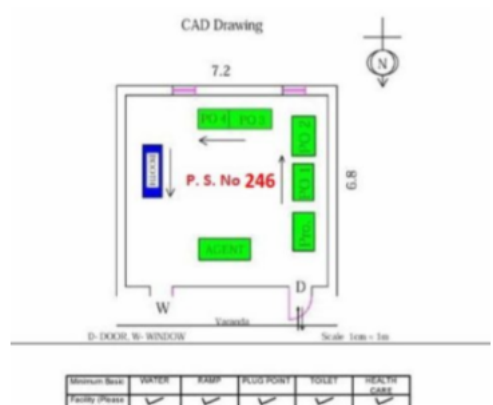

Google Map View

Polling Station Building Front View

Polling Station Front View

Cad View

Key MAP View

1 பெயர் : செல்வவிக்கனேஷ் தந்தை பெயர்: தனபால் வீட்டு எண் : 1 வயது : 36 பாலினம் : ஆண் Photo is available	IYE0172981	2 பெயர் : தேன்மொழி கணவர் பெயர்: தனபால் வீட்டு எண் : 3 வயது : 64 பாலினம் : பெண் Photo is available	IYE1874031	3 பெயர் : வளர்மதி தந்தை பெயர்: தனபால் வீட்டு எண் : 3 வயது : 43 பாலினம் : பெண் Photo is available	GMV1757160
4 பெயர் : ராஜகணேஷ் தந்தை பெயர்: தனபால் வீட்டு எண் : 3 வயது : 41 பாலினம் : ஆண் Photo is available	IYE1487024	5 பெயர் : தமிழரசி தந்தை பெயர்: தனபால் வீட்டு எண் : 3 வயது : 39 பாலினம் : பெண் Photo is available	GMV1744796	6 பெயர் : உண்ணாமலை கணவர் பெயர்: மாணிக்கம் வீட்டு எண் : 5 வயது : 77 பாலினம் : பெண் Photo is available	IYE1874056
7 பெயர் : தனசேகரன் தந்தை பெயர்: மாணிக்கம் வீட்டு எண் : 5 வயது : 53 பாலினம் : ஆண் Photo is available	IYE0598250	8 பெயர் : மனோஜ் குமார் தந்தை பெயர்: முகுந்தா குமார் வீட்டு எண் : 5ஏ வயது : 23 பாலினம் : ஆண் Photo is available	IYE2149854	9 பெயர் : மௌனிகா பா மு தந்தை பெயர்: முகுந்த குமார் பா வீட்டு எண் : 5ஏ வயது : 20 பாலினம் : பெண் Photo is available	IYE2439545
10 பெயர் : லட்சுமி தந்தை பெயர்: அருணாசலம் வீட்டு எண் : 7 வயது : 69 பாலினம் : பெண் Photo is available	IYE1874080	11 பெயர் : மதியழகன் தந்தை பெயர்: அருணாசலம் வீட்டு எண் : 7 வயது : 61 பாலினம் : ஆண் Photo is available	IYE1874098	12 பெயர் : ஜீவஜோதி தாயின் பெயர்: வசந்தி வீட்டு எண் : 7/49 வயது : 24 பாலினம் : பெண் Photo is available	IYE2173078
13 பெயர் : காசிராஜன் தந்தை பெயர்: திருப்பதி வீட்டு எண் : 8 வயது : 69 பாலினம் : ஆண் Photo is available	IYE1874106	14 பெயர் : லட்சுமி கணவர் பெயர்: காசிராஜன் வீட்டு எண் : 8 வயது : 63 பாலினம் : பெண் Photo is available	IYE1874114	15 பெயர் : தவமணி கணவர் பெயர்: நாகராஜன் வீட்டு எண் : 8 வயது : 53 பாலினம் : பெண் Photo is available	IYE1874122
16 பெயர் : மணிகண்டன் தந்தை பெயர்: காசிராஜன் வீட்டு எண் : 8 வயது : 46 பாலினம் : ஆண் Photo is available	GMV3319274	17 பெயர் : பாபு தந்தை பெயர்: காசிராஜன் வீட்டு எண் : 8 வயது : 44 பாலினம் : ஆண் Photo is available	GMV1787332	18 பெயர் : பிரபு தந்தை பெயர்: காசிராஜன் வீட்டு எண் : 8 வயது : 41 பாலினம் : ஆண் Photo is available	GMV1748433
19 பெயர் : திவ்யா கணவர் பெயர்: பாபு வீட்டு எண் : 8 வயது : 32 பாலினம் : பெண் Photo is available	IYE0871111	20 பெயர் : ஹரிபிரசாத் தந்தை பெயர்: ஞானவேல் வீட்டு எண் : 8A வயது : 37 பாலினம் : ஆண் Photo is available	IYE0074195	21 பெயர் : பூங்கொடி கணவர் பெயர்: எல்லப்பன் வீட்டு எண் : 9 வயது : 69 பாலினம் : பெண் Photo is available	IYE0074138
22 பெயர் : ரவிசந்திரன் தந்தை பெயர்: எல்லப்பன் வீட்டு எண் : 9 வயது : 52 பாலினம் : ஆண் Photo is available	IYE0074344	23 பெயர் : கோகிலா தந்தை பெயர்: ரவிசந்திரன் வீட்டு எண் : 9 வயது : 50 பாலினம் : பெண் Photo is available	IYE0074112	24 பெயர் : ஜெயபிரகாஷ் தந்தை பெயர்: எல்லப்பன் வீட்டு எண் : 9 வயது : 41 பாலினம் : ஆண் Photo is available	IYE0074153
25 பெயர் : அபிராமி தந்தை பெயர்: மாணிக்கம் வீட்டு எண் : 11 வயது : 48 பாலினம் : பெண் Photo is available	GMV1790336	26 பெயர் : நாகராஜன் தந்தை பெயர்: மாணிக்கம் வீட்டு எண் : 11 வயது : 46 பாலினம் : ஆண் Photo is available	GMV1744051	27 பெயர் : பூங்கோதை கணவர் பெயர்: மாணிக்கம் வீட்டு எண் : 11 வயது : 39 பாலினம் : பெண் Photo is available	IYE0074336
28 பெயர் : வேம்பு கணவர் பெயர்: சண்முக சுந்தரம் வீட்டு எண் : 12 வயது : 71 பாலினம் : பெண் Photo is available	IYE1203876	29 பெயர் : மங்கையர்கரசி கணவர் பெயர்: விவேகானந்தன் வீட்டு எண் : 12/130 வயது : 63 பாலினம் : பெண் Photo is available	IYE2388643	30 பெயர் : சுரேந்திரன் தந்தை பெயர்: விவேகானந்தன் வீட்டு எண் : 12/130 வயது : 34 பாலினம் : ஆண் Photo is available	IYE2388635