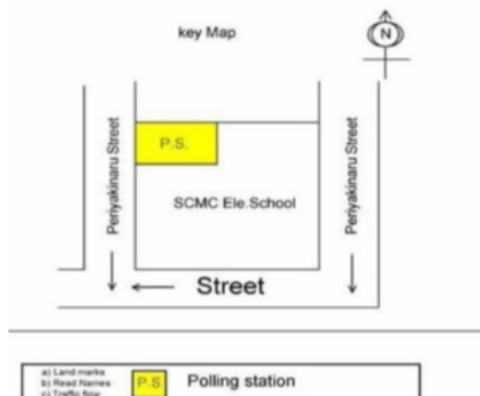

Google Map View

Polling Station Building Front View

Polling Station Front View

Cad View

Key MAP View

1 பெயர் : சுந்தரரம்பாள் சிவகொழுந்து கணவர் பெயர்: சிவகொழுந்து வீட்டு எண் : 1 வயது : 77 பாலினம் : பெண் Photo is available	IYE2280436	2 பெயர் : வெங்கடேசன் தந்தை பெயர்: மாரிமுத்து வீட்டு எண் : 1 வயது : 55 பாலினம் : ஆண் Photo is available	IYE1881903	3 பெயர் : திலகவதி கணவர் பெயர்: வெங்கடேசன் வீட்டு எண் : 1 வயது : 53 பாலினம் : பெண் Photo is available	GMV1721083
4 பெயர் : தாரணி கணவர் பெயர்: விஜயகுமார் வீட்டு எண் : 1ஏ/4 வயது : 26 பாலினம் : பெண் Photo is available	IYE2356467	5 பெயர் : அஸ்வினி தந்தை பெயர்: சங்கரன் வீட்டு எண் : 1B வயது : 32 பாலினம் : பெண் Photo is available	IYE1119544	6 பெயர் : மங்களா கணவர் பெயர்: சங்கரன் வீட்டு எண் : 2 வயது : 56 பாலினம் : பெண் Photo is available	IYE1881929
7 பெயர் : மகேந்திரன் தந்தை பெயர்: பாலகிருஷ்ணா வீட்டு எண் : 2/108 வயது : 19 பாலினம் : ஆண் Photo is available	IYE2478238	8 பெயர் : ஞானமணி கணவர் பெயர்: நாகராஜன் வீட்டு எண் : 3 வயது : 55 பாலினம் : பெண் Photo is available	GMV1125590	9 பெயர் : பாலாஜி தந்தை பெயர்: நாகராஜன் வீட்டு எண் : 3 வயது : 40 பாலினம் : ஆண் Photo is available	GMV1745256
10 பெயர் : இந்துமதி கணவர் பெயர்: பாலாஜி வீட்டு எண் : 3 வயது : 36 பாலினம் : பெண் Photo is available	IYE0992677	11 பெயர் : இந்துமதி தந்தை பெயர்: மாசிலாமணி வீட்டு எண் : 3 வயது : 34 பாலினம் : பெண் Photo is available	IYE0424127	12 பெயர் : ப்ரீத்தி தந்தை பெயர்: மாசிலாமணி வீட்டு எண் : 3 வயது : 29 பாலினம் : பெண் Photo is available	IYE1258409
13 பெயர் : சீனிவாசன் தந்தை பெயர்: மாசிலாமணி வீட்டு எண் : 3 வயது : 23 பாலினம் : ஆண் Photo is available	IYE2244739	14 பெயர் : ரமபிரபா கணவர் பெயர்: முரளிதரன் வீட்டு எண் : 3-1 வயது : 53 பாலினம் : பெண் Photo is available	IYE1881937	15 பெயர் : தமிழரசு தந்தை பெயர்: வெங்கடேசன் வீட்டு எண் : 3/9 வயது : 24 பாலினம் : ஆண் Photo is available	IYE2303519
16 பெயர் : உமா கணவர் பெயர்: அங்கமுத்தது வீட்டு எண் : 3ஏ வயது : 52 பாலினம் : பெண் Photo is available	IYE2046654	17 பெயர் : விஜயகுமார் தந்தை பெயர்: மாதேஸ்வரன் வீட்டு எண் : 4 வயது : 31 பாலினம் : ஆண் Photo is available	IYE0992701	18 பெயர் : கண்ணன் தந்தை பெயர்: சுந்தரம் வீட்டு எண் : 5 வயது : 83 பாலினம் : ஆண் Photo is available	IYE1881945
19 பெயர் : மாணிக்கம்மாள் கணவர் பெயர்: கண்ணன் வீட்டு எண் : 5 வயது : 74 பாலினம் : பெண் Photo is available	IYE1881952	20 பெயர் : சண்முகசுந்தரம் தந்தை பெயர்: கண்ணன் வீட்டு எண் : 5 வயது : 55 பாலினம் : ஆண் Photo is available	IYE1881960	21 பெயர் : கவிபிரியா கணவர் பெயர்: சண்முகசுந்தரம் வீட்டு எண் : 5 வயது : 44 பாலினம் : பெண் Photo is available	GMV1744580
22 பெயர் : ஜெகதீஷ் தந்தை பெயர்: சண்முகசுந்தரம் வீட்டு எண் : 5 வயது : 24 பாலினம் : ஆண் Photo is available	IYE2051902	23 பெயர் : ஹரிஹரன் தந்தை பெயர்: வெங்கடேசன் வீட்டு எண் : 5 வயது : 23 பாலினம் : ஆண் Photo is available	IYE2151983	24 பெயர் : சஞ்சய்குமார் ச தந்தை பெயர்: சண்முகசுந்தரம் வீட்டு எண் : 5 வயது : 22 பாலினம் : ஆண் Photo is available	IYE2262897
25 பெயர் : இந்துஜா தந்தை பெயர்: சண்முகசுந்தரம் வீட்டு எண் : 5/3பீ வயது : 25 பாலினம் : பெண் Photo is available	IYE1543891	26 பெயர் : கந்தசாமி தந்தை பெயர்: கோவிந்தமுதலி வீட்டு எண் : 6 வயது : 83 பாலினம் : ஆண் Photo is available	IYE1881978	27 பெயர் : கந்தாயிஅம்மாள் கணவர் பெயர்: கந்தசாமி வீட்டு எண் : 6 வயது : 69 பாலினம் : பெண் Photo is available	IYE1881986
28 பெயர் : விஜய்பிரியா கணவர் பெயர்: ராசமாணிக்கம் வீட்டு எண் : 6 வயது : 53 பாலினம் : பெண் Photo is available	GMV1125061	29 பெயர் : சண்முகசுந்தரம் தந்தை பெயர்: கந்தசாமி வீட்டு எண் : 6 வயது : 50 பாலினம் : ஆண் Photo is available	IYE1881994	30 பெயர் : ராஜேந்திரன் தந்தை பெயர்: கந்தசாமி வீட்டு எண் : 6 வயது : 49 பாலினம் : ஆண் Photo is available	GMV1125624