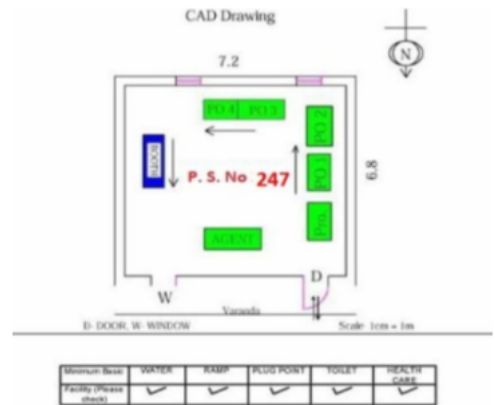

Google Map View

Polling Station Building Front View

Polling Station Front View

Cad View

Key MAP View

1 பெயர் : சுந்தரரம்பாள் சிவகொழுந்து கணவர் பெயர்: சிவகொழுந்து வீட்டு எண் : 1 வயது : 77 பாலினம் : பெண் Photo is available	IYE2280436	2 பெயர் : வெங்கடேசன் தந்தை பெயர்: மாரிமுத்து வீட்டு எண் : 1 வயது : 55 பாலினம் : ஆண் Photo is available	IYE1881903	3 பெயர் : திலகவதி கணவர் பெயர்: வெங்கடேசன் வீட்டு எண் : 1 வயது : 53 பாலினம் : பெண் Photo is available	GMV1721083
4 பெயர் : தாரணி கணவர் பெயர்: விஜயகுமார் வீட்டு எண் : 1ஏ/4 வயது : 26 பாலினம் : பெண் Photo is available	IYE2356467	5 பெயர் : அஸ்வினி தந்தை பெயர்: சங்கரன் வீட்டு எண் : 1B வயது : 32 பாலினம் : பெண் Photo is available	IYE1119544	6 பெயர் : மங்களா கணவர் பெயர்: சங்கரன் வீட்டு எண் : 2 வயது : 56 பாலினம் : பெண் Photo is available	IYE1881929
7 பெயர் : மகேந்திரன் தந்தை பெயர்: பாலகிருஷ்ணா வீட்டு எண் : 2/108 வயது : 19 பாலினம் : ஆண் Photo is available	IYE2478238	8 பெயர் : ஞானமணி கணவர் பெயர்: நாகராஜன் வீட்டு எண் : 3 வயது : 55 பாலினம் : பெண் Photo is available	GMV1125590	9 பெயர் : பாலாஜி தந்தை பெயர்: நாகராஜன் வீட்டு எண் : 3 வயது : 40 பாலினம் : ஆண் Photo is available	GMV1745256
10 பெயர் : இந்துமதி கணவர் பெயர்: பாலாஜி வீட்டு எண் : 3 வயது : 36 பாலினம் : பெண் Photo is available	IYE0992677	11 பெயர் : இந்துமதி தந்தை பெயர்: மாசிலாமணி வீட்டு எண் : 3 வயது : 34 பாலினம் : பெண் Photo is available	IYE0424127	12 பெயர் : ப்ரீத்தி தந்தை பெயர்: மாசிலாமணி வீட்டு எண் : 3 வயது : 29 பாலினம் : பெண் Photo is available	IYE1258409
13 பெயர் : சீனிவாசன் தந்தை பெயர்: மாசிலாமணி வீட்டு எண் : 3 வயது : 23 பாலினம் : ஆண் Photo is available	IYE2244739	14 பெயர் : ரமபிரபா கணவர் பெயர்: முரளிதரன் வீட்டு எண் : 3-1 வயது : 53 பாலினம் : பெண் Photo is available	IYE1881937	15 பெயர் : தமிழரசு தந்தை பெயர்: வெங்கடேசன் வீட்டு எண் : 3/9 வயது : 24 பாலினம் : ஆண் Photo is available	IYE2303519
16 பெயர் : உமா கணவர் பெயர்: அங்கமுத்தது வீட்டு எண் : 3ஏ வயது : 52 பாலினம் : பெண் Photo is available	IYE2046654	17 பெயர் : விஜயகுமார் தந்தை பெயர்: மாதேஸ்வரன் வீட்டு எண் : 4 வயது : 31 பாலினம் : ஆண் Photo is available	IYE0992701	18 பெயர் : கண்ணன் தந்தை பெயர்: சுந்தரம் வீட்டு எண் : 5 வயது : 83 பாலினம் : ஆண் Photo is available	IYE1881945
19 பெயர் : மாணிக்கம்மாள் கணவர் பெயர்: கண்ணன் வீட்டு எண் : 5 வயது : 74 பாலினம் : பெண் Photo is available	IYE1881952	20 பெயர் : சண்முகசுந்தரம் தந்தை பெயர்: கண்ணன் வீட்டு எண் : 5 வயது : 55 பாலினம் : ஆண் Photo is available	IYE1881960	21 பெயர் : கவிபிரியா கணவர் பெயர்: சண்முகசுந்தரம் வீட்டு எண் : 5 வயது : 44 பாலினம் : பெண் Photo is available	GMV1744580
22 பெயர் : ஜெகதீஷ் தந்தை பெயர்: சண்முகசுந்தரம் வீட்டு எண் : 5 வயது : 24 பாலினம் : ஆண் Photo is available	IYE2051902	23 பெயர் : ஹரிஹரன் தந்தை பெயர்: வெங்கடேசன் வீட்டு எண் : 5 வயது : 23 பாலினம் : ஆண் Photo is available	IYE2151983	24 பெயர் : சஞ்சய்குமார் ச தந்தை பெயர்: சண்முகசுந்தரம் வீட்டு எண் : 5 வயது : 22 பாலினம் : ஆண் Photo is available	IYE2262897
25 பெயர் : இந்துஜா தந்தை பெயர்: சண்முகசுந்தரம் வீட்டு எண் : 5/3பீ வயது : 25 பாலினம் : பெண் Photo is available	IYE1543891	26 பெயர் : கந்தசாமி தந்தை பெயர்: கோவிந்தமுதலி வீட்டு எண் : 6 வயது : 83 பாலினம் : ஆண் Photo is available	IYE1881978	27 பெயர் : கந்தாயிஅம்மாள் கணவர் பெயர்: கந்தசாமி வீட்டு எண் : 6 வயது : 69 பாலினம் : பெண் Photo is available	IYE1881986
28 பெயர் : விஜய்பிரியா கணவர் பெயர்: ராசமாணிக்கம் வீட்டு எண் : 6 வயது : 53 பாலினம் : பெண் Photo is available	GMV1125061	29 பெயர் : சண்முகசுந்தரம் தந்தை பெயர்: கந்தசாமி வீட்டு எண் : 6 வயது : 50 பாலினம் : ஆண் Photo is available	IYE1881994	30 பெயர் : ராஜேந்திரன் தந்தை பெயர்: கந்தசாமி வீட்டு எண் : 6 வயது : 49 பாலினம் : ஆண் Photo is available	GMV1125624