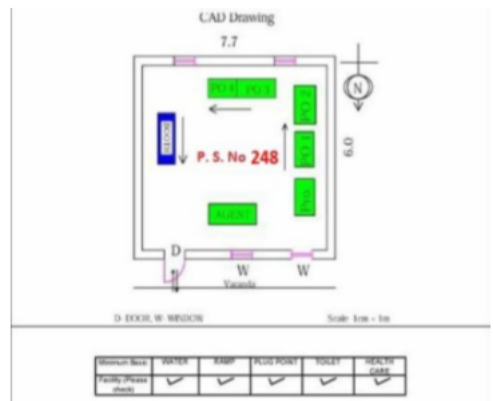

Google Map View

Polling Station Building Front View

Polling Station Front View

Cad View

Key MAP View

1 பெயர் : ஜலஜா கணவர் பெயர்: ரமேஷ்பாபு வீட்டு எண் : 1 வயது : 53 பாலினம் : பெண் Photo is available GMV1342815	2 பெயர் : பால்ராஜ் தந்தை பெயர்: குப்புசாமி வீட்டு எண் : 2 வயது : 76 பாலினம் : ஆண் Photo is available IYE1935733	3 பெயர் : மகாலட்சுமி கணவர் பெயர்: பால்ராஜ் வீட்டு எண் : 2 வயது : 71 பாலினம் : பெண் Photo is available IYE1935741
4 பெயர் : கமலநாத் தந்தை பெயர்: பால்ராஜ் வீட்டு எண் : 2 வயது : 51 பாலினம் : ஆண் Photo is available IYE1935758	5 பெயர் : செளமியா கணவர் பெயர்: கமலநாத் வீட்டு எண் : 2 வயது : 46 பாலினம் : பெண் Photo is available GMV3423928	6 பெயர் : விநிதா கணவர் பெயர்: செல்வம் வீட்டு எண் : 2 வயது : 39 பாலினம் : பெண் Photo is available IYE1049337
7 பெயர் : விக்கனேஷ் தந்தை பெயர்: ரமேஷ் வீட்டு எண் : 2 வயது : 29 பாலினம் : ஆண் Photo is available IYE1119726	8 பெயர் : தினேஷ் ர தந்தை பெயர்: ரமேஷ் ஜி வீட்டு எண் : 2 வயது : 27 பாலினம் : ஆண் Photo is available IYE1510585	9 பெயர் : சாரதா தந்தை பெயர்: கணேசன் வீட்டு எண் : 2/17 வயது : 35 பாலினம் : பெண் Photo is available IYE2145340
10 பெயர் : சத்தியநாராயணன் தந்தை பெயர்: நடராஜன் வீட்டு எண் : 3 வயது : 54 பாலினம் : ஆண் Photo is available IYE1935782	11 பெயர் : ஹேமலதா கணவர் பெயர்: சத்தியநாராயணன் வீட்டு எண் : 3 வயது : 46 பாலினம் : பெண் Photo is available GMV1732551	12 பெயர் : ஜோஷிதா தந்தை பெயர்: கமலநாத் வீட்டு எண் : 03 வயது : 21 பாலினம் : பெண் Photo is available IYE2327369
13 பெயர் : குப்புராமன் தந்தை பெயர்: சிவராம்கிருஷ்ணன் வீட்டு எண் : 3ஏ வயது : 66 பாலினம் : ஆண் Photo is available JBR4361499	14 பெயர் : பூரணி கணவர் பெயர்: குப்புராமன் வீட்டு எண் : 3ஏ வயது : 55 பாலினம் : பெண் Photo is available JBR4361481	15 பெயர் : தமிழரசன் தந்தை பெயர்: சுந்தரம் வீட்டு எண் : 3A வயது : 32 பாலினம் : ஆண் Photo is available IYE0857276
16 பெயர் : சூபினி தந்தை பெயர்: முருகேசன் வீட்டு எண் : 3ஏ வயது : 30 பாலினம் : பெண் Photo is available IYE1518190	17 பெயர் : சுந்தரம் தந்தை பெயர்: கிருஷ்ணன் வீட்டு எண் : 3-A வயது : 55 பாலினம் : ஆண் Photo is available IYE0857250	18 பெயர் : பூந்மதி கணவர் பெயர்: சுந்தரம் வீட்டு எண் : 3-A வயது : 54 பாலினம் : பெண் Photo is available IYE0857268
19 பெயர் : அம்பிகா கணவர் பெயர்: பழனிசாமி வீட்டு எண் : 4 வயது : 56 பாலினம் : பெண் Photo is available GMV1720887	20 பெயர் : கார்த்திகேயன் சேதுராமன் தந்தை பெயர்: சேதுராமன் கந்தசாமி வீட்டு எண் : 4/1 வயது : 26 பாலினம் : ஆண் Photo is available IYE2535581	21 பெயர் : துரைராஜ் தந்தை பெயர்: சித்தன் வீட்டு எண் : 5 வயது : 55 பாலினம் : ஆண் Photo is available IYE1935816
22 பெயர் : ராஜலட்சுமி கணவர் பெயர்: முத்து முதலியார் வீட்டு எண் : 6 வயது : 86 பாலினம் : பெண் Photo is available IYE0425793	23 பெயர் : சுஜா கணவர் பெயர்: குணசேகரன் வீட்டு எண் : 6 வயது : 58 பாலினம் : பெண் Photo is available IYE0425785	24 பெயர் : சந்திரசேகரன் தந்தை பெயர்: வீரபத்திரமுதலியார் வீட்டு எண் : 7 வயது : 65 பாலினம் : ஆண் Photo is available GMV1126267
25 பெயர் : கீதா கணவர் பெயர்: சந்திரசேகரன் வீட்டு எண் : 7 வயது : 56 பாலினம் : பெண் Photo is available GMV1126259	26 பெயர் : சிவ பிரகாசம் தந்தை பெயர்: சந்திரசேகரன் வீட்டு எண் : 7 வயது : 34 பாலினம் : ஆண் Photo is available IYE0425215	27 பெயர் : குருபிரியா தந்தை பெயர்: சந்திரசேகரன் வீட்டு எண் : 7 வயது : 31 பாலினம் : பெண் Photo is available IYE1119775
28 பெயர் : சுரேஷ் தந்தை பெயர்: ராமநாதன்செட்டி வீட்டு எண் : 9 வயது : 55 பாலினம் : ஆண் Photo is available GMV1720168	29 பெயர் : உமாராணி கணவர் பெயர்: சுரேஷ் வீட்டு எண் : 9 வயது : 52 பாலினம் : பெண் Photo is available IYE1935840	30 பெயர் : சஞ்சீவி தந்தை பெயர்: வாசு வீட்டு எண் : 10-31-1 வயது : 29 பாலினம் : ஆண் Photo is available IYE1119734