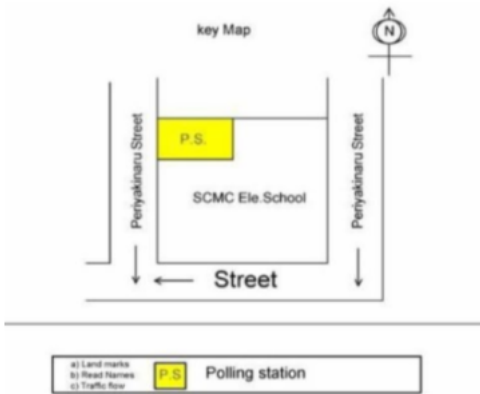

Cad View

Key MAP View