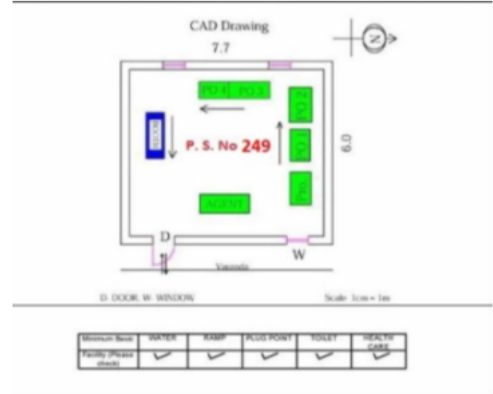

Google Map View

Polling Station Building Front View

Polling Station Front View

Cad View

Key MAP View

1 பெயர் : விஜயா கணவர் பெயர்: சண்முகசுந்தரம் வீட்டு எண் : 2 வயது : 53 பாலினம் : பெண் Photo is available	IYE0075168	2 பெயர் : சூரியா கணவர் பெயர்: பாஸ்கரன் வீட்டு எண் : 17ஏ உடையார் காலனி வயது : 49 பாலினம் : பெண் Photo is available	AWP0848259	3 பெயர் : பாஸ்கரன் தந்தை பெயர்: கிருஷ்ணன் வீட்டு எண் : 17 ஏ உடையார் காலனி வயது : 49 பாலினம் : ஆண் Photo is available	AWP1121060
4 பெயர் : ரணில் பிரசாத் தந்தை பெயர்: பாலமுருகன் வீட்டு எண் : 23 ஏ பழைய 637 புதிய வயது : 21 பாலினம் : ஆண் Photo is available	IYE2314060	5 பெயர் : பிரேமா கணவர் பெயர்: லட்சுமணன் வீட்டு எண் : 26 வயது : 37 பாலினம் : பெண் Photo is available	IYE0426395	6 பெயர் : நித்யா தந்தை பெயர்: தம்பிதுரை வீட்டு எண் : 29/18 வயது : 40 பாலினம் : பெண் Photo is available	GMV1727213
7 பெயர் : சம்புநாயகி தந்தை பெயர்: ரத்தினவேல் வீட்டு எண் : 32 வயது : 57 பாலினம் : பெண் Photo is available	GMV1319060	8 பெயர் : ஞானவேல் தந்தை பெயர்: கோபால் வீட்டு எண் : 47A வயது : 42 பாலினம் : ஆண் Photo is available	IYE0857987	S 9 பெயர் : யாஸ்மீன்பாது கணவர் பெயர்: பாலகிருஷ்ணன் வீட்டு எண் : 63/8 வயது : 40 பாலினம் : பெண் Photo is available	GMV3449980
10 பெயர் : ஜோதீஸ்வர் தந்தை பெயர்: அண்ணாமலை வீட்டு எண் : 91/313 வயது : 25 பாலினம் : ஆண் Photo is available	IYE1516541	11 பெயர் : கீர்த்தனா தந்தை பெயர்: சண்முகவேல் வீட்டு எண் : 102 வயது : 32 பாலினம் : பெண் Photo is available	IYE0856708	12 பெயர் : சந்தியா பூர் தந்தை பெயர்: வடிவேல் வீட்டு எண் : 119/444 வயது : 27 பாலினம் : பெண் Photo is available	IYE1453745
13 பெயர் : வைஷ்ணவி தந்தை பெயர்: கதிரேஷன் வீட்டு எண் : 124 வயது : 32 பாலினம் : பெண் Photo is available	IYE0857995	S2 14 பெயர் : சரள்யா தந்தை பெயர்: எத்திராஜ் வீட்டு எண் : 126 வயது : 35 பாலினம் : பெண் Photo is available	IYE0745570	15 பெயர் : ஹர்ஷ் ர தந்தை பெயர்: ரவிச்சந்திரன் வீட்டு எண் : 132/397 வயது : 31 பாலினம் : ஆண் Photo is available	IYE1204411
16 பெயர் : பாலஹர்ஷ் தாயின் பெயர்: பானுமதி வீட்டு எண் : 134 வயது : 25 பாலினம் : ஆண் Photo is available	IYE2039485	17 பெயர் : சவிதா கணவர் பெயர்: ரமேஷ்குமார் வீட்டு எண் : 135 வயது : 42 பாலினம் : பெண் Photo is available	GMV3447737	18 பெயர் : மஞ்சளா மோ கணவர் பெயர்: மோகன் வீட்டு எண் : 145/502 வயது : 68 பாலினம் : பெண் Photo is available	IYE1946482
19 பெயர் : சந்தோஷ் தந்தை பெயர்: வெங்கடேஷ் வீட்டு எண் : 145/502 வயது : 24 பாலினம் : ஆண் Photo is available	IYE2151306	20 பெயர் : கு ராமதாஸ் தந்தை பெயர்: குப்புசாமி வீட்டு எண் : 155டி.வி.கே.சாலை அம்மாபேட்டை வயது : 75 பாலினம் : ஆண் Photo is available	IYE1946557	21 பெயர் : சூரியகலா கணவர் பெயர்: ராமதாஸ் வீட்டு எண் : 155டி.வி.கே.சாலை அம்மாபேட்டை வயது : 70 பாலினம் : பெண் Photo is available	IYE1946565
22 பெயர் : சுரேஷ்பாபு தந்தை பெயர்: ராமதாஸ் வீட்டு எண் : 155டி.வி.கே.சாலை.அம்மாபேட்டை வயது : 48 பாலினம் : ஆண் Photo is available	GMV1342849	23 பெயர் : மீனா கணவர் பெயர்: சுரேஷ்பாபு வீட்டு எண் : 155டி.வி.கே.சாலை அம்மாபேட்டை வயது : 39 பாலினம் : பெண் Photo is available	IYE0993428	24 பெயர் : செல்வம் தந்தை பெயர்: இராமலிங்கம் வீட்டு எண் : 162 வயது : 68 பாலினம் : ஆண் Photo is available	IYE0426098
25 பெயர் : கீதா கணவர் பெயர்: செல்வம் வீட்டு எண் : 162 வயது : 58 பாலினம் : பெண் Photo is available	IYE0426106	26 பெயர் : சபரி தந்தை பெயர்: செல்வம் வீட்டு எண் : 162 வயது : 35 பாலினம் : ஆண் Photo is available	IYE0426114	27 பெயர் : சுந்தரம் தந்தை பெயர்: கந்தசாமி வீட்டு எண் : 173 வயது : 66 பாலினம் : ஆண் Photo is available	IYE1421841
28 பெயர் : சாந்தி கணவர் பெயர்: சுந்தரம் வீட்டு எண் : 173 வயது : 59 பாலினம் : பெண் Photo is available	IYE1421833	29 பெயர் : சபரிநாத் தந்தை பெயர்: மணி வீட்டு எண் : 185 வயது : 38 பாலினம் : ஆண் Photo is available	GMV3447778	30 பெயர் : ரேவதி தந்தை பெயர்: முருகன் வீட்டு எண் : 191 வயது : 28 பாலினம் : பெண் Photo is available	IYE1307602