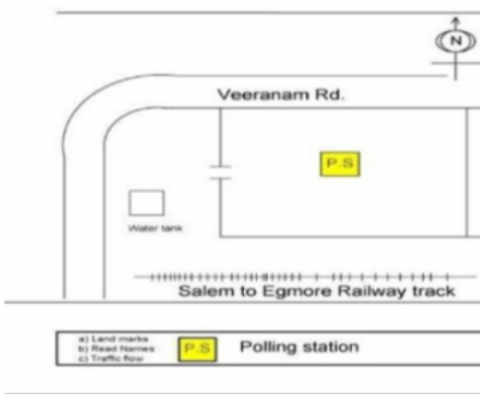

Google Map View

Polling Station Building Front View

Polling Station Front View

Cad View

Key MAP View

1 பெயர் : ராமு தந்தை பெயர்: பழனிசாமி வீட்டு எண் : 1-1 வயது : 48 பாலினம் : ஆண் Photo is available	IYE1956200	2 பெயர் : செல்வராணி கணவர் பெயர்: ராமு வீட்டு எண் : 1-1 வயது : 46 பாலினம் : பெண் Photo is available	BDW1559079	3 பெயர் : பழனியம்மாள் கணவர் பெயர்: மகாராஜன் வீட்டு எண் : 1-2 வயது : 51 பாலினம் : பெண் Photo is available	IYE1956218
4 பெயர் : மகாராஜன் தந்தை பெயர்: சின்னையன் வீட்டு எண் : 1-2 வயது : 46 பாலினம் : ஆண் Photo is available	BDW1562255	5 பெயர் : கோவிந்தம்மாள் கணவர் பெயர்: சுப்ரமணி வீட்டு எண் : 1-3 வயது : 61 பாலினம் : பெண் Photo is available	IYE1956234	6 பெயர் : சுப்ரமணி தந்தை பெயர்: ஆறுமுகம் வீட்டு எண் : 1-3 வயது : 50 பாலினம் : ஆண் Photo is available	IYE1956226
7 பெயர் : மாரிமுத்து தந்தை பெயர்: சுப்ரமணி வீட்டு எண் : 1-3 வயது : 42 பாலினம் : ஆண் Photo is available	BDW3166402	8 பெயர் : ஷஹிதா ஸ்ரீ தந்தை பெயர்: கலைமணி வீட்டு எண் : 1/193 வயது : 20 பாலினம் : பெண் Photo is available	IYE2352102	9 பெயர் : சின்னத்தம்பி தந்தை பெயர்: முனியன் வீட்டு எண் : 2 வயது : 70 பாலினம் : ஆண் Photo is available	IYE1259175
10 பெயர் : சண்முகம் தந்தை பெயர்: கந்தசாமி வீட்டு எண் : 2 வயது : 61 பாலினம் : ஆண் Photo is available	IYE1956242	11 பெயர் : சின்னு கணவர் பெயர்: சண்முகம் வீட்டு எண் : 2 வயது : 53 பாலினம் : பெண் Photo is available	IYE1956267	12 பெயர் : வீரபுத்திரன் தந்தை பெயர்: ராஜி வீட்டு எண் : 2 வயது : 48 பாலினம் : ஆண் Photo is available	IYE1204643
13 பெயர் : கௌரி கணவர் பெயர்: மோகன் வீட்டு எண் : 2 வயது : 45 பாலினம் : பெண் Photo is available	IYE0994079	14 பெயர் : தமிழ் செல்வன் தந்தை பெயர்: தங்கராஜ் வீட்டு எண் : 2 வயது : 42 பாலினம் : ஆண் Photo is available	IYE0994293	15 பெயர் : சகிலா பாணு கணவர் பெயர்: காதர் ஒலி வீட்டு எண் : 2 வயது : 41 பாலினம் : பெண் Photo is available	IYE0994319
16 பெயர் : சக்திவேல் தந்தை பெயர்: கிருஷ்ணன் வீட்டு எண் : 2 வயது : 40 பாலினம் : ஆண் Photo is available	IYE0994384	17 பெயர் : கிருஷ்ணமூர்த்தி தந்தை பெயர்: பாலு வீட்டு எண் : 2 வயது : 40 பாலினம் : ஆண் Photo is available	IYE0994376	18 பெயர் : அமுதா கணவர் பெயர்: வீரபுத்திரன் வீட்டு எண் : 2 வயது : 38 பாலினம் : பெண் Photo is available	IYE1204635
19 பெயர் : சுரேஷ்குமார் தந்தை பெயர்: ராமகிருஷ்ணன் வீட்டு எண் : 2 வயது : 36 பாலினம் : ஆண் Photo is available	IYE0858555	20 பெயர் : விக்கேஷ் தந்தை பெயர்: ராமகிருஷ்ணன் வீட்டு எண் : 2 வயது : 33 பாலினம் : ஆண் Photo is available	IYE0858522	21 பெயர் : கோமதி கணவர் பெயர்: சுப்ரமணி வீட்டு எண் : 2 வயது : 33 பாலினம் : பெண் Photo is available	IYE2242436
22 பெயர் : பிரத்தினா தந்தை பெயர்: ராமச்சந்திரன் வீட்டு எண் : 2 வயது : 32 பாலினம் : பெண் Photo is available	IYE0746172	23 பெயர் : ஜனனி தந்தை பெயர்: மூர்த்தி வீட்டு எண் : 2 வயது : 32 பாலினம் : பெண் Photo is available	IYE1259274	24 பெயர் : அருள்செல்வி தந்தை பெயர்: சேகர் வீட்டு எண் : 2 வயது : 32 பாலினம் : பெண் Photo is available	IYE0994129
25 பெயர் : அஞ்சுதம் கணவர் பெயர்: ராமமூர்த்தி வீட்டு எண் : 2 வயது : 32 பாலினம் : பெண் Photo is available	IYE0994400	26 பெயர் : துளசி ராமன் தந்தை பெயர்: கோதமலை வீட்டு எண் : 2 வயது : 31 பாலினம் : ஆண் Photo is available	IYE0746164	27 பெயர் : சங்கீதா கணவர் பெயர்: சதீஸ் வீட்டு எண் : 2 வயது : 31 பாலினம் : பெண் Photo is available	IYE0994061
28 பெயர் : மோகன்ராஜ் தந்தை பெயர்: பாலன் வீட்டு எண் : 2 வயது : 31 பாலினம் : ஆண் Photo is available	IYE0994418	29 பெயர் : அறிவொளி தந்தை பெயர்: பிரகாஷ் வீட்டு எண் : 2 வயது : 31 பாலினம் : ஆண் Photo is available	IYE0858530	30 பெயர் : ஷர்மிளா தந்தை பெயர்: செல்வம் வீட்டு எண் : 2 வயது : 31 பாலினம் : பெண் Photo is available	IYE0858548