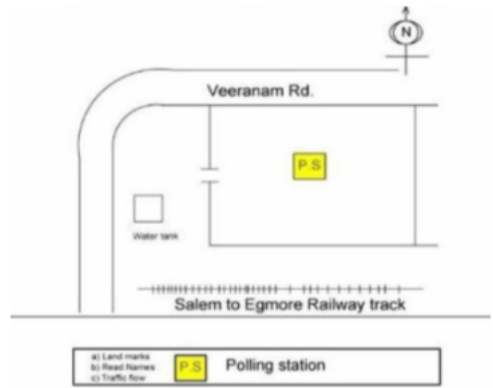

Google Map View

Polling Station Building Front View

Polling Station Front View

Cad View

Key MAP View

1 பெயர் : எழுமலை தந்தை பெயர்: முத்து வீட்டு எண் : 1 வயது : 60 பாலினம் : ஆண் Photo is available	BDW3332442	2 பெயர் : மாலதி கணவர் பெயர்: எழுமலை வீட்டு எண் : 1 வயது : 49 பாலினம் : பெண் Photo is available	IYE1987189	3 பெயர் : தீபா தந்தை பெயர்: எழுமலை வீட்டு எண் : 1/7ஏ வயது : 26 பாலினம் : பெண் Photo is available	IYE2043974
4 பெயர் : கார்த்திக் தந்தை பெயர்: எழுமலை வீட்டு எண் : 1/7ஏ வயது : 20 பாலினம் : ஆண் Photo is available	IYE2410827	5 பெயர் : மோகனாம்பாள் கணவர் பெயர்: பாலூ வீட்டு எண் : 1/148 வயது : 40 பாலினம் : பெண் Photo is available	IYE1457571	6 பெயர் : அங்குராஜன் தந்தை பெயர்: சுப்புநாயுடு வீட்டு எண் : 2 வயது : 83 பாலினம் : ஆண் Photo is available	BDW1566835
7 பெயர் : பெருமாள் தந்தை பெயர்: அங்குராஜன் வீட்டு எண் : 2 வயது : 57 பாலினம் : ஆண் Photo is available	BDW1568724	8 பெயர் : ராமன் தந்தை பெயர்: குமாரசாமி வீட்டு எண் : 3 வயது : 85 பாலினம் : ஆண் Photo is available	IYE1987205	9 பெயர் : ஜானகி கணவர் பெயர்: ராமன் வீட்டு எண் : 3 வயது : 73 பாலினம் : பெண் Photo is available	IYE1987213
10 பெயர் : கலையரசி கணவர் பெயர்: மகாலிங்கம் வீட்டு எண் : 3 வயது : 66 பாலினம் : பெண் Photo is available	IYE0076026	11 பெயர் : உமாவதி கணவர் பெயர்: மதிவாணன் வீட்டு எண் : 3 வயது : 58 பாலினம் : பெண் Photo is available	IYE1987221	12 பெயர் : சிவக்குமார் தந்தை பெயர்: மாரிமுத்துபிள்ளை வீட்டு எண் : 3 வயது : 56 பாலினம் : ஆண் Photo is available	IYE1259829
13 பெயர் : உமா கணவர் பெயர்: துரைசாமி வீட்டு எண் : 3 வயது : 55 பாலினம் : பெண் Photo is available	IYE1259746	14 பெயர் : குணசேகரன் தந்தை பெயர்: மாரிமுத்து வீட்டு எண் : 3 வயது : 53 பாலினம் : ஆண் Photo is available	IYE0076307	15 பெயர் : சுரேஷ் தந்தை பெயர்: மாணிக்கம் வீட்டு எண் : 3 வயது : 53 பாலினம் : ஆண் Photo is available	IYE1987239
16 பெயர் : சங்கீதா கணவர் பெயர்: சுரேஷ் வீட்டு எண் : 3 வயது : 49 பாலினம் : பெண் Photo is available	BDW1388115	17 பெயர் : மோகன் தந்தை பெயர்: மகாலிங்கம் வீட்டு எண் : 3 வயது : 46 பாலினம் : ஆண் Photo is available	IYE0076018	18 பெயர் : சுனித்தா கணவர் பெயர்: பெருமாள் வீட்டு எண் : 3 வயது : 44 பாலினம் : பெண் Photo is available	IYE0076174
19 பெயர் : சாவித்ரி கணவர் பெயர்: குணசேகரன் வீட்டு எண் : 3 வயது : 42 பாலினம் : பெண் Photo is available	IYE0076299	20 பெயர் : அரசு கணவர் பெயர்: ரங்கநாதன் வீட்டு எண் : 3 வயது : 40 பாலினம் : பெண் Photo is available	IYE0075713	21 பெயர் : பாலமுருகன் தந்தை பெயர்: மனோகரன் வீட்டு எண் : 3 வயது : 40 பாலினம் : ஆண் Photo is available	IYE2242402
22 பெயர் : பெண்ணரசி கணவர் பெயர்: பாக்கியராஜ் வீட்டு எண் : 3 வயது : 39 பாலினம் : பெண் Photo is available	IYE0075911	23 பெயர் : கைலாசம் தந்தை பெயர்: மந்திரி வீட்டு எண் : 3 வயது : 39 பாலினம் : ஆண் Photo is available	IYE0075762	24 பெயர் : சதீஸ் தந்தை பெயர்: சேகர் வீட்டு எண் : 3 வயது : 39 பாலினம் : ஆண் Photo is available	BDW1560374
25 பெயர் : கமலகண்ணன் தந்தை பெயர்: சுப்பிரமணியன் வீட்டு எண் : 3 வயது : 38 பாலினம் : ஆண் Photo is available	IYE0076133	26 பெயர் : சீனிவாசன் தந்தை பெயர்: கந்தசாமி வீட்டு எண் : 3 வயது : 37 பாலினம் : ஆண் Photo is available	IYE0075788	27 பெயர் : சீசாந்திபிரியா கணவர் பெயர்: மோகன் வீட்டு எண் : 3 வயது : 36 பாலினம் : பெண் Photo is available	IYE0075986
28 பெயர் : சந்தோஷ் தந்தை பெயர்: யோகானந்தம் வீட்டு எண் : 3 வயது : 34 பாலினம் : ஆண் Photo is available	IYE1308147	29 பெயர் : வினோதினி கணவர் பெயர்: கதிரவன் வீட்டு எண் : 3 வயது : 34 பாலினம் : பெண் Photo is available	IYE2237048	30 பெயர் : சரண்யா கணவர் பெயர்: கைலாசம் வீட்டு எண் : 3 வயது : 33 பாலினம் : பெண் Photo is available	IYE1259795