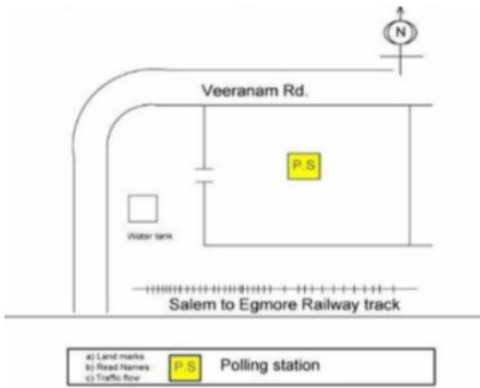

Google Map View

Polling Station Building Front View

Polling Station Front View

Cad View

Key MAP View

1 பெயர் : எழுமலை தந்தை பெயர்: முத்து வீட்டு எண் : 1 வயது : 60 பாலினம் : ஆண் Photo is available	BDW3332442	2 பெயர் : மாலதி கணவர் பெயர்: எழுமலை வீட்டு எண் : 1 வயது : 49 பாலினம் : பெண் Photo is available	IYE1987189	3 பெயர் : தீபா தந்தை பெயர்: எழுமலை வீட்டு எண் : 1/7ஏ வயது : 26 பாலினம் : பெண் Photo is available	IYE2043974
4 பெயர் : கார்த்திக் தந்தை பெயர்: எழுமலை வீட்டு எண் : 1/7ஏ வயது : 20 பாலினம் : ஆண் Photo is available	IYE2410827	5 பெயர் : மோகனாம்பாள் கணவர் பெயர்: பாலூ வீட்டு எண் : 1/148 வயது : 40 பாலினம் : பெண் Photo is available	IYE1457571	6 பெயர் : அங்குராஜன் தந்தை பெயர்: சுப்புநாயுடு வீட்டு எண் : 2 வயது : 83 பாலினம் : ஆண் Photo is available	BDW1566835
7 பெயர் : பெருமாள் தந்தை பெயர்: அங்குராஜன் வீட்டு எண் : 2 வயது : 57 பாலினம் : ஆண் Photo is available	BDW1568724	8 பெயர் : ராமன் தந்தை பெயர்: குமாரசாமி வீட்டு எண் : 3 வயது : 85 பாலினம் : ஆண் Photo is available	IYE1987205	9 பெயர் : ஜானகி கணவர் பெயர்: ராமன் வீட்டு எண் : 3 வயது : 73 பாலினம் : பெண் Photo is available	IYE1987213
10 பெயர் : கலையரசி கணவர் பெயர்: மகாலிங்கம் வீட்டு எண் : 3 வயது : 66 பாலினம் : பெண் Photo is available	IYE0076026	11 பெயர் : உமாவதி கணவர் பெயர்: மதிவாணன் வீட்டு எண் : 3 வயது : 58 பாலினம் : பெண் Photo is available	IYE1987221	12 பெயர் : சிவக்குமார் தந்தை பெயர்: மாரிமுத்துபிள்ளை வீட்டு எண் : 3 வயது : 56 பாலினம் : ஆண் Photo is available	IYE1259829
13 பெயர் : உமா கணவர் பெயர்: துரைசாமி வீட்டு எண் : 3 வயது : 55 பாலினம் : பெண் Photo is available	IYE1259746	14 பெயர் : குணசேகரன் தந்தை பெயர்: மாரிமுத்து வீட்டு எண் : 3 வயது : 53 பாலினம் : ஆண் Photo is available	IYE0076307	15 பெயர் : சுரேஷ் தந்தை பெயர்: மாணிக்கம் வீட்டு எண் : 3 வயது : 53 பாலினம் : ஆண் Photo is available	IYE1987239
16 பெயர் : சங்கீதா கணவர் பெயர்: சுரேஷ் வீட்டு எண் : 3 வயது : 49 பாலினம் : பெண் Photo is available	BDW1388115	17 பெயர் : மோகன் தந்தை பெயர்: மகாலிங்கம் வீட்டு எண் : 3 வயது : 46 பாலினம் : ஆண் Photo is available	IYE0076018	18 பெயர் : சுனித்தா கணவர் பெயர்: பெருமாள் வீட்டு எண் : 3 வயது : 44 பாலினம் : பெண் Photo is available	IYE0076174
19 பெயர் : சாவித்ரி கணவர் பெயர்: குணசேகரன் வீட்டு எண் : 3 வயது : 42 பாலினம் : பெண் Photo is available	IYE0076299	20 பெயர் : அரசு கணவர் பெயர்: ரங்கநாதன் வீட்டு எண் : 3 வயது : 40 பாலினம் : பெண் Photo is available	IYE0075713	21 பெயர் : பாலமுருகன் தந்தை பெயர்: மனோகரன் வீட்டு எண் : 3 வயது : 40 பாலினம் : ஆண் Photo is available	IYE2242402
22 பெயர் : பெண்ணரசி கணவர் பெயர்: பாக்கியராஜ் வீட்டு எண் : 3 வயது : 39 பாலினம் : பெண் Photo is available	IYE0075911	23 பெயர் : கைலாசம் தந்தை பெயர்: மந்திரி வீட்டு எண் : 3 வயது : 39 பாலினம் : ஆண் Photo is available	IYE0075762	24 பெயர் : சதீஸ் தந்தை பெயர்: சேகர் வீட்டு எண் : 3 வயது : 39 பாலினம் : ஆண் Photo is available	BDW1560374
25 பெயர் : கமலகண்ணன் தந்தை பெயர்: சுப்பிரமணியன் வீட்டு எண் : 3 வயது : 38 பாலினம் : ஆண் Photo is available	IYE0076133	26 பெயர் : சீனிவாசன் தந்தை பெயர்: கந்தசாமி வீட்டு எண் : 3 வயது : 37 பாலினம் : ஆண் Photo is available	IYE0075788	27 பெயர் : சீசாந்திபிரியா கணவர் பெயர்: மோகன் வீட்டு எண் : 3 வயது : 36 பாலினம் : பெண் Photo is available	IYE0075986
28 பெயர் : சந்தோஷ் தந்தை பெயர்: யோகானந்தம் வீட்டு எண் : 3 வயது : 34 பாலினம் : ஆண் Photo is available	IYE1308147	29 பெயர் : வினோதினி கணவர் பெயர்: கதிரவன் வீட்டு எண் : 3 வயது : 34 பாலினம் : பெண் Photo is available	IYE2237048	30 பெயர் : சரண்யா கணவர் பெயர்: கைலாசம் வீட்டு எண் : 3 வயது : 33 பாலினம் : பெண் Photo is available	IYE1259795