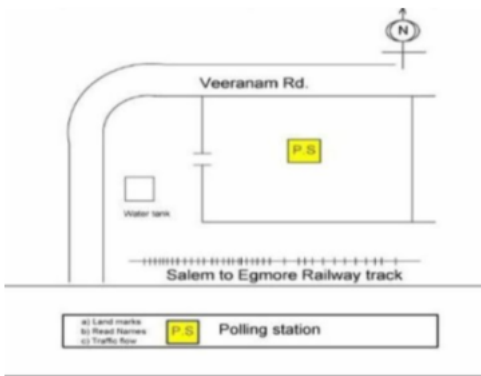

Google Map View

Polling Station Building Front View

Polling Station Front View

Cad View

Key MAP View

சட்டமன்றத் தொகுதியின் எண் மற்றும் பெயர் : 90-சேலம் (தெற்கு) பிரிவு எண் மற்றும் பெயர் 1-சேலம் (மா), கோ,37,கந்தசாமி புதூர்