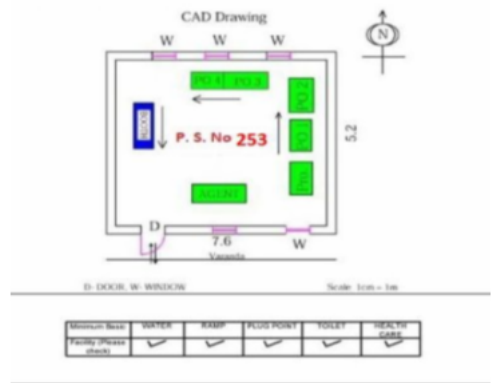

Google Map View

Polling Station Building Front View

Polling Station Front View

Cad View

Key MAP View

சட்டமன்றத் தொகுதியின் எண் மற்றும் பெயர் : 90-சேலம் (தெற்கு) பிரிவு எண் மற்றும் பெயர் 1-சேலம் (மா), கோ,37,கந்தசாமி புதூர்