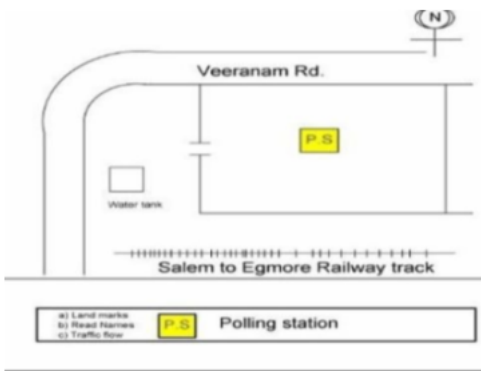

Google Map View

Polling Station Building Front View

Polling Station Front View

Cad View

Key MAP View

சட்டமன்றத் தொகுதியின் எண் மற்றும் பெயர் : 90-சேலம் (தெற்கு) பிரிவு எண் மற்றும் பெயர் 1-சேலம் (மா), கோ,37,அண்ணா நகர்