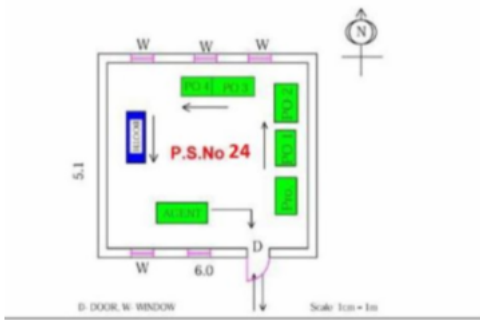

Cad View

Key MAP View