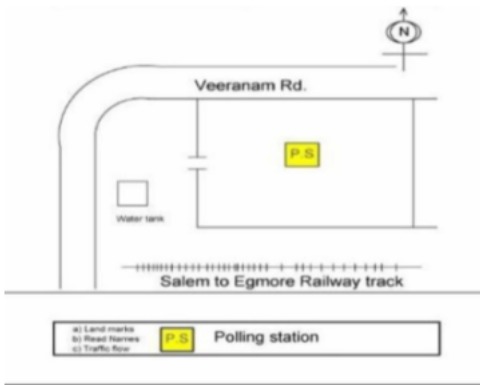

Google Map View

Polling Station Building Front View

Polling Station Front View

Cad View

Key MAP View

1 பெயர் : கார்த்திகேயன் தந்தை பெயர்: காளியப்பன் வீட்டு எண் : 1 வயது : 45 பாலினம் : ஆண்	IYE1377373 Photo is available	2 பெயர் : மதன் தந்தை பெயர்: லட்சுமணன் வீட்டு எண் : 1 வயது : 37 பாலினம் : ஆண்	IYE1377399 Photo is available	3 பெயர் : கவிதா கணவர் பெயர்: மதன் வீட்டு எண் : 1 வயது : 36 பாலினம் : பெண்	IYE1377381 Photo is available
4 பெயர் : தேன்மொழி தந்தை பெயர்: முருகவேல் வீட்டு எண் : 1 வயது : 28 பாலினம் : பெண்	IYE1377316 Photo is available	5 பெயர் : சுகப்பிரியா தந்தை பெயர்: சந்திரன் வீட்டு எண் : 1 வயது : 27 பாலினம் : பெண்	IYE1377423 Photo is available	6 பெயர் : வாசுதேவன் தந்தை பெயர்: குப்புசாமி வீட்டு எண் : 1-18 வயது : 48 பாலினம் : ஆண்	IYE0749416 Photo is available
7 பெயர் : அருள்குமார் தந்தை பெயர்: முருகேசன் வீட்டு எண் : 1-63 வயது : 28 பாலினம் : ஆண்	IYE2382406 Photo is available	8 பெயர் : பழனியம்மாள் கணவர் பெயர்: பாலு வீட்டு எண் : 2 வயது : 60 பாலினம் : பெண்	BDW3143328 Photo is available	9 பெயர் : மணிவண்ணன் தந்தை பெயர்: சேகர் வீட்டு எண் : 2-10 வயது : 35 பாலினம் : ஆண்	IYE0860106 Photo is available
S 10 பெயர் : பரமசிவம் தந்தை பெயர்: காவேரி வீட்டு எண் : 2-33 வயது : 61 பாலினம் : ஆண்	IYE0429472 Photo is available	11 பெயர் : அன்னக்கிளி கணவர் பெயர்: பரமசிவம் வீட்டு எண் : 2-33 வயது : 56 பாலினம் : பெண்	IYE1121714 Photo is available	S 12 பெயர் : சுகுமார் தந்தை பெயர்: பரமசிவம் வீட்டு எண் : 2-33 வயது : 36 பாலினம் : ஆண்	IYE0429449 Photo is available
S 13 பெயர் : சபாஷ் தந்தை பெயர்: பரமசிவம் வீட்டு எண் : 2-33 வயது : 34 பாலினம் : ஆண்	IYE0428375 Photo is available	14 பெயர் : பச்சமுத்து தந்தை பெயர்: ராமசாமி வீட்டு எண் : 2-64 வயது : 56 பாலினம் : ஆண்	IYE1260850 Photo is available	15 பெயர் : தமிழ்செல்வி கணவர் பெயர்: பச்சமுத்து வீட்டு எண் : 2-64 வயது : 53 பாலினம் : பெண்	IYE1260819 Photo is available
16 பெயர் : பவானி தந்தை பெயர்: பச்சமுத்து வீட்டு எண் : 2-64 வயது : 31 பாலினம் : பெண்	IYE0860114 Photo is available	# 17 பெயர் : விஜய் த ப தந்தை பெயர்: பச்சமுத்து வீட்டு எண் : 2-64 வயது : 28 பாலினம் : ஆண்	IYE1050772 Photo is available	18 பெயர் : பவித்ரா தந்தை பெயர்: பச்சமுத்து வீட்டு எண் : 2/64 வயது : 25 பாலினம் : பெண்	IYE2170876 Photo is available
19 பெயர் : மணிவாசகம் தந்தை பெயர்: மாரியப்பன் வீட்டு எண் : 2-67 வயது : 29 பாலினம் : ஆண்	IYE1122050 Photo is available	20 பெயர் : பிரேமா தந்தை பெயர்: சுப்ரமணியம் வீட்டு எண் : 2/70ஏ வயது : 42 பாலினம் : பெண்	IYE2143576 Photo is available	21 பெயர் : சசிக்குமார் தந்தை பெயர்: கிருஷ்ணன் வீட்டு எண் : 2-86 வயது : 51 பாலினம் : ஆண்	IYE1940584 Photo is available
22 பெயர் : புவனேஸ்வரி கணவர் பெயர்: ரமேஷ் வீட்டு எண் : 2-92 வயது : 39 பாலினம் : பெண்	IYE0860122 Photo is available	23 பெயர் : சஞ்சனா தந்தை பெயர்: சேட்டு வீட்டு எண் : 2-102பீ வயது : 26 பாலினம் : மூன்றாம் பாலினம்	IYE2282143 Photo is available	24 பெயர் : பிச்சை முத்து தந்தை பெயர்: சின்னப்பையன் வீட்டு எண் : 2-109 வயது : 63 பாலினம் : ஆண்	IYE0428904 Photo is available
25 பெயர் : தங்கதுரை தந்தை பெயர்: பிச்சமுத்து வீட்டு எண் : 2-109 வயது : 37 பாலினம் : ஆண்	IYE0429696 Photo is available	26 பெயர் : மணிகண்டன் தந்தை பெயர்: கண்ணயன் வீட்டு எண் : 2-118 வயது : 42 பாலினம் : ஆண்	IYE0749358 Photo is available	27 பெயர் : சதீஸ்குமார் தந்தை பெயர்: பெரியசாமி வீட்டு எண் : 2-119 வயது : 35 பாலினம் : ஆண்	IYE0429274 Photo is available
28 பெயர் : பிரபாகரன் தந்தை பெயர்: பெரியசாமி வீட்டு எண் : 2-119 வயது : 32 பாலினம் : ஆண்	IYE0860130 Photo is available	29 பெயர் : ராமமூர்த்தி தந்தை பெயர்: கோதமலை வீட்டு எண் : 2-140 வயது : 38 பாலினம் : ஆண்	IYE0429266 Photo is available	30 பெயர் : மணி தந்தை பெயர்: மைக்கேல் வீட்டு எண் : 2-167 வயது : 72 பாலினம் : ஆண்	IYE0860155 Photo is available