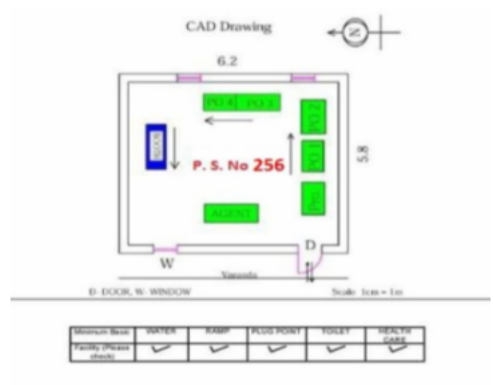

Google Map View

Polling Station Building Front View

Polling Station Front View

Cad View

Key MAP View

1 பெயர் : கார்த்திகேயன் தந்தை பெயர்: காளியப்பன் வீட்டு எண் : 1 வயது : 45 பாலினம் : ஆண்	IYE1377373 Photo is available	2 பெயர் : மதன் தந்தை பெயர்: லட்சுமணன் வீட்டு எண் : 1 வயது : 37 பாலினம் : ஆண்	IYE1377399 Photo is available	3 பெயர் : கவிதா கணவர் பெயர்: மதன் வீட்டு எண் : 1 வயது : 36 பாலினம் : பெண்	IYE1377381 Photo is available
4 பெயர் : தேன்மொழி தந்தை பெயர்: முருகவேல் வீட்டு எண் : 1 வயது : 28 பாலினம் : பெண்	IYE1377316 Photo is available	5 பெயர் : சுகப்பிரியா தந்தை பெயர்: சந்திரன் வீட்டு எண் : 1 வயது : 27 பாலினம் : பெண்	IYE1377423 Photo is available	6 பெயர் : வாசுதேவன் தந்தை பெயர்: குப்புசாமி வீட்டு எண் : 1-18 வயது : 48 பாலினம் : ஆண்	IYE0749416 Photo is available
7 பெயர் : அருள்குமார் தந்தை பெயர்: முருகேசன் வீட்டு எண் : 1-63 வயது : 28 பாலினம் : ஆண்	IYE2382406 Photo is available	8 பெயர் : பழனியம்மாள் கணவர் பெயர்: பாலு வீட்டு எண் : 2 வயது : 60 பாலினம் : பெண்	BDW3143328 Photo is available	9 பெயர் : மணிவண்ணன் தந்தை பெயர்: சேகர் வீட்டு எண் : 2-10 வயது : 35 பாலினம் : ஆண்	IYE0860106 Photo is available
S 10 பெயர் : பரமசிவம் தந்தை பெயர்: காவேரி வீட்டு எண் : 2-33 வயது : 61 பாலினம் : ஆண்	IYE0429472 Photo is available	11 பெயர் : அன்னக்கிளி கணவர் பெயர்: பரமசிவம் வீட்டு எண் : 2-33 வயது : 56 பாலினம் : பெண்	IYE1121714 Photo is available	S 12 பெயர் : சுகுமார் தந்தை பெயர்: பரமசிவம் வீட்டு எண் : 2-33 வயது : 36 பாலினம் : ஆண்	IYE0429449 Photo is available
S 13 பெயர் : சபாஷ் தந்தை பெயர்: பரமசிவம் வீட்டு எண் : 2-33 வயது : 34 பாலினம் : ஆண்	IYE0428375 Photo is available	14 பெயர் : பச்சமுத்து தந்தை பெயர்: ராமசாமி வீட்டு எண் : 2-64 வயது : 56 பாலினம் : ஆண்	IYE1260850 Photo is available	15 பெயர் : தமிழ்செல்வி கணவர் பெயர்: பச்சமுத்து வீட்டு எண் : 2-64 வயது : 53 பாலினம் : பெண்	IYE1260819 Photo is available
16 பெயர் : பவானி தந்தை பெயர்: பச்சமுத்து வீட்டு எண் : 2-64 வயது : 31 பாலினம் : பெண்	IYE0860114 Photo is available	# 17 பெயர் : விஜய் த ப தந்தை பெயர்: பச்சமுத்து வீட்டு எண் : 2-64 வயது : 28 பாலினம் : ஆண்	IYE1050772 Photo is available	18 பெயர் : பவித்ரா தந்தை பெயர்: பச்சமுத்து வீட்டு எண் : 2/64 வயது : 25 பாலினம் : பெண்	IYE2170876 Photo is available
19 பெயர் : மணிவாசகம் தந்தை பெயர்: மாரியப்பன் வீட்டு எண் : 2-67 வயது : 29 பாலினம் : ஆண்	IYE1122050 Photo is available	20 பெயர் : பிரேமா தந்தை பெயர்: சுப்ரமணியம் வீட்டு எண் : 2/70ஏ வயது : 42 பாலினம் : பெண்	IYE2143576 Photo is available	21 பெயர் : சசிக்குமார் தந்தை பெயர்: கிருஷ்ணன் வீட்டு எண் : 2-86 வயது : 51 பாலினம் : ஆண்	IYE1940584 Photo is available
22 பெயர் : புவனேஸ்வரி கணவர் பெயர்: ரமேஷ் வீட்டு எண் : 2-92 வயது : 39 பாலினம் : பெண்	IYE0860122 Photo is available	23 பெயர் : சஞ்சனா தந்தை பெயர்: சேட்டு வீட்டு எண் : 2-102பீ வயது : 26 பாலினம் : மூன்றாம் பாலினம்	IYE2282143 Photo is available	24 பெயர் : பிச்சை முத்து தந்தை பெயர்: சின்னப்பையன் வீட்டு எண் : 2-109 வயது : 63 பாலினம் : ஆண்	IYE0428904 Photo is available
25 பெயர் : தங்கதுரை தந்தை பெயர்: பிச்சமுத்து வீட்டு எண் : 2-109 வயது : 37 பாலினம் : ஆண்	IYE0429696 Photo is available	26 பெயர் : மணிகண்டன் தந்தை பெயர்: கண்ணயன் வீட்டு எண் : 2-118 வயது : 42 பாலினம் : ஆண்	IYE0749358 Photo is available	27 பெயர் : சதீஸ்குமார் தந்தை பெயர்: பெரியசாமி வீட்டு எண் : 2-119 வயது : 35 பாலினம் : ஆண்	IYE0429274 Photo is available
28 பெயர் : பிரபாகரன் தந்தை பெயர்: பெரியசாமி வீட்டு எண் : 2-119 வயது : 32 பாலினம் : ஆண்	IYE0860130 Photo is available	29 பெயர் : ராமமூர்த்தி தந்தை பெயர்: கோதமலை வீட்டு எண் : 2-140 வயது : 38 பாலினம் : ஆண்	IYE0429266 Photo is available	30 பெயர் : மணி தந்தை பெயர்: மைக்கேல் வீட்டு எண் : 2-167 வயது : 72 பாலினம் : ஆண்	IYE0860155 Photo is available