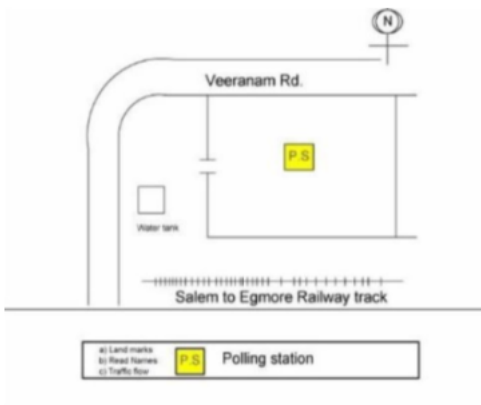

Google Map View

Polling Station Building Front View

Polling Station Front View

Cad View

Key MAP View

1 பெயர் : மோகன்ராஜ் தந்தை பெயர் : அய்யாசாமி வீட்டு எண் : 0 வயது : 26 பாலினம் : ஆண் Photo is available	IYE2242030	2 பெயர் : கேசவன் தந்தை பெயர் : அங்கமுத்து செட்டியார் வீட்டு எண் : 1 வயது : 65 பாலினம் : ஆண் Photo is available	IYE0860890	3 பெயர் : சாந்தாமணி கணவர் பெயர் : கேசவன் வீட்டு எண் : 1 வயது : 64 பாலினம் : பெண் Photo is available	IYE0860882
4 பெயர் : கீதா கணவர் பெயர் : வெங்கடேசன் வீட்டு எண் : 1 வயது : 53 பாலினம் : பெண் Photo is available	BDW3345253	5 பெயர் : கணபதிசுமரேசன் தந்தை பெயர் : கேசவன் வீட்டு எண் : 1 வயது : 31 பாலினம் : ஆண் Photo is available	IYE0996587	6 பெயர் : அருண்குமார் தந்தை பெயர் : அய்யாசாமி வீட்டு எண் : 1 வயது : 29 பாலினம் : ஆண் Photo is available	IYE1206267
7 பெயர் : செளந்தர்யாஸ் ஜி வி தந்தை பெயர் : வெங்கடேசன் வீட்டு எண் : 1 வயது : 26 பாலினம் : பெண் Photo is available	IYE1511583	8 பெயர் : ஜெயபுத் தந்தை பெயர் : வெங்கடேசன் வீட்டு எண் : 1 வயது : 23 பாலினம் : பெண் Photo is available	IYE2269744	9 பெயர் : மேரி கணவர் பெயர் : தங்கராஜ் வீட்டு எண் : 1-598 வயது : 61 பாலினம் : பெண் Photo is available	IYE1050822
10 பெயர் : பன்னீர் செல்வம் தந்தை பெயர் : அருமைநாயகம் வீட்டு எண் : 1-598 வயது : 51 பாலினம் : ஆண் Photo is available	IYE1050806	11 பெயர் : லாவண்யா கணவர் பெயர் : பன்னீர்செல்வம் வீட்டு எண் : 1-598 வயது : 43 பாலினம் : பெண் Photo is available	IYE0489138	12 பெயர் : சுரேஷ் தந்தை பெயர் : தங்கராஜ் வீட்டு எண் : 1-598 வயது : 41 பாலினம் : ஆண் Photo is available	IYE0749614
13 பெயர் : நந்தினி கணவர் பெயர் : சுரேஷ் வீட்டு எண் : 1-598 வயது : 35 பாலினம் : பெண் Photo is available	IYE0489088	14 பெயர் : கிருத்திக் தந்தை பெயர் : முருகன் வீட்டு எண் : 1/665 வயது : 26 பாலினம் : பெண் Photo is available	IYE2144152	15 பெயர் : ஜீவந்தி தந்தை பெயர் : கேசவன் வீட்டு எண் : 1/ஏன்எ வயது : 26 பாலினம் : பெண் Photo is available	IYE1421643
16 பெயர் : சந்தோஷ்குமார் தந்தை பெயர் : விஸ்வநாதன் வீட்டு எண் : 2 வயது : 31 பாலினம் : ஆண் Photo is available	IYE0996546	17 பெயர் : மருதவேல் சு தந்தை பெயர் : சுந்தரம் வீட்டு எண் : 2/699-1 வயது : 42 பாலினம் : ஆண் Photo is available	IYE2353027	18 பெயர் : பிச்சமுத்து தந்தை பெயர் : மாரிமுத்து வீட்டு எண் : 3 வயது : 69 பாலினம் : ஆண் Photo is available	IYE1308626
19 பெயர் : சாந்தி கணவர் பெயர் : ஜெயராமன் வீட்டு எண் : 3 வயது : 55 பாலினம் : பெண் Photo is available	IYE2242014	20 பெயர் : அகிலாண்டேஸ்வரி கணவர் பெயர் : வெங்கடேஸ்வரன் வீட்டு எண் : 3 வயது : 34 பாலினம் : பெண் Photo is available	IYE1206143	21 பெயர் : மேகலா தந்தை பெயர் : நடராஜன் வீட்டு எண் : 3 வயது : 34 பாலினம் : பெண் Photo is available	IYE1050889
22 பெயர் : புனிதமலர் தந்தை பெயர் : பூந்தரன் வீட்டு எண் : 3 வயது : 31 பாலினம் : பெண் Photo is available	IYE1206119	23 பெயர் : சதீஸ்குமார் தந்தை பெயர் : மதியழகன் வீட்டு எண் : 3 வயது : 31 பாலினம் : ஆண் Photo is available	IYE0996868	24 பெயர் : ராணி தந்தை பெயர் : செல்வ குமார் வீட்டு எண் : 3 வயது : 30 பாலினம் : பெண் Photo is available	IYE0996512
25 பெயர் : சுரேஷ் தந்தை பெயர் : வெங்கடாச்சலம் வீட்டு எண் : 3 வயது : 29 பாலினம் : ஆண் Photo is available	IYE1206069	26 பெயர் : சக்திவேல் தாயின் பெயர் : மல்லிகா வீட்டு எண் : 3 வயது : 26 பாலினம் : ஆண் Photo is available	IYE2269769	27 பெயர் : புளோரா தந்தை பெயர் : அந்தோனி பெர்ணான்டோ வீட்டு எண் : 3/132/1,14 வயது : 22 பாலினம் : பெண் Photo is available	IYE2254522
28 பெயர் : காயத்ரி தந்தை பெயர் : சிவகுமார் வீட்டு எண் : 3 வயது : 22 பாலினம் : பெண் Photo is available	IYE2272334	29 பெயர் : டேவிட் பிரகாஷ் தந்தை பெயர் : முத்து வீட்டு எண் : 3 வயது : 22 பாலினம் : ஆண் Photo is available	IYE2272375	30 பெயர் : கோகுல் ராஜ் தந்தை பெயர் : குணசேகரன் வீட்டு எண் : 3/132/1,14 வயது : 32 பாலினம் : ஆண் Photo is available	IYE1047430