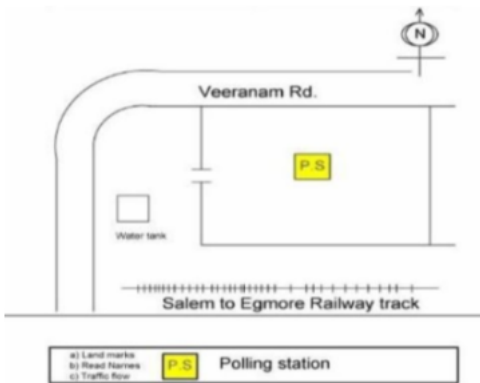

Google Map View

Polling Station Building Front View

Polling Station Front View

Cad View

Key MAP View

<p>S2 1</p> <p>பெயர் : வளர்மதி தாயின் பெயர் : அம்மாசி வீட்டு எண் : 1-50 வயது : 28 பாலினம் : பெண்</p> <p>Photo is available</p>	<p>IYE1261346</p>	<p>2</p> <p>பெயர் : செல்வம் தந்தை பெயர் : ஜெயராமன் வீட்டு எண் : 3/1/10 வயது : 27 பாலினம் : ஆண்</p> <p>Photo is available</p>	<p>IYE1394287</p>	<p>3</p> <p>பெயர் : அங்களா ஈஸ்வரி கணவர் பெயர் : ராஜா வீட்டு எண் : 3/167 வயது : 53 பாலினம் : பெண்</p> <p>Photo is available</p>	<p>IYE2521912</p>
<p>4</p> <p>பெயர் : சசிகலா கணவர் பெயர் : பூவராகவன் வீட்டு எண் : 4 வயது : 34 பாலினம் : பெண்</p> <p>Photo is available</p>	<p>IYE1050988</p>	<p>5</p> <p>பெயர் : கனகராஜ் தந்தை பெயர் : குப்பன் வீட்டு எண் : 4 வயது : 30 பாலினம் : ஆண்</p> <p>Photo is available</p>	<p>IYE0995308</p>	<p>6</p> <p>பெயர் : சங்கீதா கணவர் பெயர் : வினோத் வீட்டு எண் : 4 வயது : 28 பாலினம் : பெண்</p> <p>Photo is available</p>	<p>IYE1336098</p>
<p>7</p> <p>பெயர் : பிரவீன் தந்தை பெயர் : குமார் வீட்டு எண் : 4/5 வயது : 23 பாலினம் : ஆண்</p> <p>Photo is available</p>	<p>IYE2170595</p>	<p>8</p> <p>பெயர் : தீபக் குமார் தந்தை பெயர் : குமார் குமார் வீட்டு எண் : 4/5 வயது : 20 பாலினம் : ஆண்</p> <p>Photo is available</p>	<p>IYE2480259</p>	<p>9</p> <p>பெயர் : பிரிதா தந்தை பெயர் : பொன்னுசாமி வீட்டு எண் : 4/20ஏ வயது : 28 பாலினம் : பெண்</p> <p>Photo is available</p>	<p>ZHT0919282</p>
<p>10</p> <p>பெயர் : பாண்டீஸ்வரி கணவர் பெயர் : மணி வீட்டு எண் : 4-24 வயது : 33 பாலினம் : பெண்</p> <p>Photo is available</p>	<p>IYE1308709</p>	<p>11</p> <p>பெயர் : காவியா க கணவர் பெயர் : கதிர்வேல் வீட்டு எண் : 4/30 வயது : 31 பாலினம் : பெண்</p> <p>Photo is available</p>	<p>IYE2357481</p>	<p>12</p> <p>பெயர் : நந்தினி கணவர் பெயர் : வெங்கடேஷ் வீட்டு எண் : 4-31 வயது : 31 பாலினம் : பெண்</p> <p>Photo is available</p>	<p>IYE1308691</p>
<p>13</p> <p>பெயர் : சுதா பிரபாகரன் கணவர் பெயர் : பிரபாகரன் வீட்டு எண் : 4/36 வயது : 28 பாலினம் : பெண்</p> <p>Photo is available</p>	<p>IYE2146181</p>	<p>14</p> <p>பெயர் : கலைமணி கணவர் பெயர் : நீலகண்டன் வீட்டு எண் : 4/36-86 வயது : 37 பாலினம் : பெண்</p> <p>Photo is available</p>	<p>IYE0427732</p>	<p>15</p> <p>பெயர் : வினோத்குமார் தந்தை பெயர் : மாதேஸ் வீட்டு எண் : 4-40B வயது : 34 பாலினம் : ஆண்</p> <p>Photo is available</p>	<p>IYE1261320</p>
<p>16</p> <p>பெயர் : ரவிக்குமார் தந்தை பெயர் : முருகேசன் வீட்டு எண் : 4/48 வயது : 33 பாலினம் : ஆண்</p> <p>Photo is available</p>	<p>AWP0531244</p>	<p>17</p> <p>பெயர் : செளமியா ரவிக்குமார் கணவர் பெயர் : ரவிக்குமார் ரவிக்குமார் வீட்டு எண் : 4/48 வயது : 24 பாலினம் : பெண்</p> <p>Photo is available</p>	<p>IYE2455178</p>	<p>18</p> <p>பெயர் : அன்பழகன் தங்கவேல் தந்தை பெயர் : தங்கவேல் தங்கவேல் வீட்டு எண் : 4/50 வயது : 44 பாலினம் : ஆண்</p> <p>Photo is available</p>	<p>IYE2455079</p>
<p>19</p> <p>பெயர் : கங்கா தந்தை பெயர் : செல்வப்பன் வீட்டு எண் : 4/52 வயது : 20 பாலினம் : பெண்</p> <p>Photo is available</p>	<p>IYE2345981</p>	<p>20</p> <p>பெயர் : சத்தியமூர்த்தி கா தந்தை பெயர் : காளிதாஸ் வீட்டு எண் : 4/57 வயது : 21 பாலினம் : ஆண்</p> <p>Photo is available</p>	<p>IYE2529766</p>	<p>21</p> <p>பெயர் : கண்ணன் தந்தை பெயர் : பழனிவேல் வீட்டு எண் : 4-57B வயது : 38 பாலினம் : ஆண்</p> <p>Photo is available</p>	<p>IYE0488957</p>
<p>22</p> <p>பெயர் : பிரியா கணவர் பெயர் : கண்ணன் வீட்டு எண் : 4-57B வயது : 36 பாலினம் : பெண்</p> <p>Photo is available</p>	<p>IYE0488940</p>	<p>23</p> <p>பெயர் : சாந்தி கணவர் பெயர் : ராஜா வீட்டு எண் : 4/282-எ வயது : 53 பாலினம் : பெண்</p> <p>Photo is available</p>	<p>IYE2049633</p>	<p>24</p> <p>பெயர் : வனிதா தந்தை பெயர் : விஜயன் வீட்டு எண் : 4/284 வயது : 23 பாலினம் : பெண்</p> <p>Photo is available</p>	<p>IYE2170678</p>
<p>25</p> <p>பெயர் : மணிக்ஜோதி இதரர் பெயர் : தனசேகர் கணவர் வீட்டு எண் : 4/697 வயது : 35 பாலினம் : பெண்</p> <p>Photo is available</p>	<p>IYE1401348</p>	<p>26</p> <p>பெயர் : மாரியப்பன் தந்தை பெயர் : மாதேஸ் வீட்டு எண் : 5-124 வயது : 35 பாலினம் : ஆண்</p> <p>Photo is available</p>	<p>IYE1308741</p>	<p>27</p> <p>பெயர் : கலைச்செல்வி கணவர் பெயர் : மாரியப்பன் வீட்டு எண் : 5-124 வயது : 22 பாலினம் : பெண்</p> <p>Photo is available</p>	<p>IYE2502805</p>
<p>28</p> <p>பெயர் : தாமோதிரன் தந்தை பெயர் : ராஜா வீட்டு எண் : 6/503 வயது : 23 பாலினம் : ஆண்</p> <p>Photo is available</p>	<p>IYE2526747</p>	<p>29</p> <p>பெயர் : மேனகா தந்தை பெயர் : ராஜேந்திரன் வீட்டு எண் : 11 வயது : 29 பாலினம் : பெண்</p> <p>Photo is available</p>	<p>IYE1374461</p>	<p>30</p> <p>பெயர் : சிங்காரவேல் தந்தை பெயர் : ஜெயமணி வீட்டு எண் : 12/69 வயது : 44 பாலினம் : ஆண்</p> <p>Photo is available</p>	<p>IYE2038032</p>