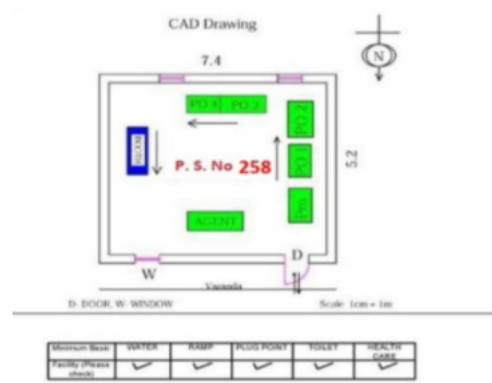

Google Map View

Polling Station Building Front View

Polling Station Front View

Cad View

Key MAP View

<p>S2 1</p> <p>பெயர் : வளர்மதி தாயின் பெயர் : அம்மாசி வீட்டு எண் : 1-50 வயது : 28 பாலினம் : பெண்</p> <p>Photo is available</p>	<p>IYE1261346</p>	<p>2</p> <p>பெயர் : செல்வம் தந்தை பெயர் : ஜெயராமன் வீட்டு எண் : 3/1/10 வயது : 27 பாலினம் : ஆண்</p> <p>Photo is available</p>	<p>IYE1394287</p>	<p>3</p> <p>பெயர் : அங்களா ஈஸ்வரி கணவர் பெயர் : ராஜா வீட்டு எண் : 3/167 வயது : 53 பாலினம் : பெண்</p> <p>Photo is available</p>	<p>IYE2521912</p>
<p>4</p> <p>பெயர் : சசிகலா கணவர் பெயர் : பூவராகவன் வீட்டு எண் : 4 வயது : 34 பாலினம் : பெண்</p> <p>Photo is available</p>	<p>IYE1050988</p>	<p>5</p> <p>பெயர் : கனகராஜ் தந்தை பெயர் : குப்பன் வீட்டு எண் : 4 வயது : 30 பாலினம் : ஆண்</p> <p>Photo is available</p>	<p>IYE0995308</p>	<p>6</p> <p>பெயர் : சங்கீதா கணவர் பெயர் : வினோத் வீட்டு எண் : 4 வயது : 28 பாலினம் : பெண்</p> <p>Photo is available</p>	<p>IYE1336098</p>
<p>7</p> <p>பெயர் : பிரவீன் தந்தை பெயர் : குமார் வீட்டு எண் : 4/5 வயது : 23 பாலினம் : ஆண்</p> <p>Photo is available</p>	<p>IYE2170595</p>	<p>8</p> <p>பெயர் : தீபக் குமார் தந்தை பெயர் : குமார் குமார் வீட்டு எண் : 4/5 வயது : 20 பாலினம் : ஆண்</p> <p>Photo is available</p>	<p>IYE2480259</p>	<p>9</p> <p>பெயர் : பிரிதா தந்தை பெயர் : பொன்னுசாமி வீட்டு எண் : 4/20ஏ வயது : 28 பாலினம் : பெண்</p> <p>Photo is available</p>	<p>ZHT0919282</p>
<p>10</p> <p>பெயர் : பாண்டீஸ்வரி கணவர் பெயர் : மணி வீட்டு எண் : 4-24 வயது : 33 பாலினம் : பெண்</p> <p>Photo is available</p>	<p>IYE1308709</p>	<p>11</p> <p>பெயர் : காவியா க கணவர் பெயர் : கதிர்வேல் வீட்டு எண் : 4/30 வயது : 31 பாலினம் : பெண்</p> <p>Photo is available</p>	<p>IYE2357481</p>	<p>12</p> <p>பெயர் : நந்தினி கணவர் பெயர் : வெங்கடேஷ் வீட்டு எண் : 4-31 வயது : 31 பாலினம் : பெண்</p> <p>Photo is available</p>	<p>IYE1308691</p>
<p>13</p> <p>பெயர் : சுதா பிரபாகரன் கணவர் பெயர் : பிரபாகரன் வீட்டு எண் : 4/36 வயது : 28 பாலினம் : பெண்</p> <p>Photo is available</p>	<p>IYE2146181</p>	<p>14</p> <p>பெயர் : கலைமணி கணவர் பெயர் : நீலகண்டன் வீட்டு எண் : 4/36-86 வயது : 37 பாலினம் : பெண்</p> <p>Photo is available</p>	<p>IYE0427732</p>	<p>15</p> <p>பெயர் : வினோத்குமார் தந்தை பெயர் : மாதேஸ் வீட்டு எண் : 4-40B வயது : 34 பாலினம் : ஆண்</p> <p>Photo is available</p>	<p>IYE1261320</p>
<p>16</p> <p>பெயர் : ரவிக்குமார் தந்தை பெயர் : முருகேசன் வீட்டு எண் : 4/48 வயது : 33 பாலினம் : ஆண்</p> <p>Photo is available</p>	<p>AWP0531244</p>	<p>17</p> <p>பெயர் : செளமியா ரவிக்குமார் கணவர் பெயர் : ரவிக்குமார் ரவிக்குமார் வீட்டு எண் : 4/48 வயது : 24 பாலினம் : பெண்</p> <p>Photo is available</p>	<p>IYE2455178</p>	<p>18</p> <p>பெயர் : அன்பழகன் தங்கவேல் தந்தை பெயர் : தங்கவேல் தங்கவேல் வீட்டு எண் : 4/50 வயது : 44 பாலினம் : ஆண்</p> <p>Photo is available</p>	<p>IYE2455079</p>
<p>19</p> <p>பெயர் : கங்கா தந்தை பெயர் : செல்வப்பன் வீட்டு எண் : 4/52 வயது : 20 பாலினம் : பெண்</p> <p>Photo is available</p>	<p>IYE2345981</p>	<p>20</p> <p>பெயர் : சத்தியமூர்த்தி கா தந்தை பெயர் : காளிதாஸ் வீட்டு எண் : 4/57 வயது : 21 பாலினம் : ஆண்</p> <p>Photo is available</p>	<p>IYE2529766</p>	<p>21</p> <p>பெயர் : கண்ணன் தந்தை பெயர் : பழனிவேல் வீட்டு எண் : 4-57B வயது : 38 பாலினம் : ஆண்</p> <p>Photo is available</p>	<p>IYE0488957</p>
<p>22</p> <p>பெயர் : பிரியா கணவர் பெயர் : கண்ணன் வீட்டு எண் : 4-57B வயது : 36 பாலினம் : பெண்</p> <p>Photo is available</p>	<p>IYE0488940</p>	<p>23</p> <p>பெயர் : சாந்தி கணவர் பெயர் : ராஜா வீட்டு எண் : 4/282-எ வயது : 53 பாலினம் : பெண்</p> <p>Photo is available</p>	<p>IYE2049633</p>	<p>24</p> <p>பெயர் : வனிதா தந்தை பெயர் : விஜயன் வீட்டு எண் : 4/284 வயது : 23 பாலினம் : பெண்</p> <p>Photo is available</p>	<p>IYE2170678</p>
<p>25</p> <p>பெயர் : மணிக்ஜோதி இதரர் பெயர் : தனசேகர் கணவர் வீட்டு எண் : 4/697 வயது : 35 பாலினம் : பெண்</p> <p>Photo is available</p>	<p>IYE1401348</p>	<p>26</p> <p>பெயர் : மாரியப்பன் தந்தை பெயர் : மாதேஸ் வீட்டு எண் : 5-124 வயது : 35 பாலினம் : ஆண்</p> <p>Photo is available</p>	<p>IYE1308741</p>	<p>27</p> <p>பெயர் : கலைச்செல்வி கணவர் பெயர் : மாரியப்பன் வீட்டு எண் : 5-124 வயது : 22 பாலினம் : பெண்</p> <p>Photo is available</p>	<p>IYE2502805</p>
<p>28</p> <p>பெயர் : தாமோதிரன் தந்தை பெயர் : ராஜா வீட்டு எண் : 6/503 வயது : 23 பாலினம் : ஆண்</p> <p>Photo is available</p>	<p>IYE2526747</p>	<p>29</p> <p>பெயர் : மேனகா தந்தை பெயர் : ராஜேந்திரன் வீட்டு எண் : 11 வயது : 29 பாலினம் : பெண்</p> <p>Photo is available</p>	<p>IYE1374461</p>	<p>30</p> <p>பெயர் : சிங்காரவேல் தந்தை பெயர் : ஜெயமணி வீட்டு எண் : 12/69 வயது : 44 பாலினம் : ஆண்</p> <p>Photo is available</p>	<p>IYE2038032</p>