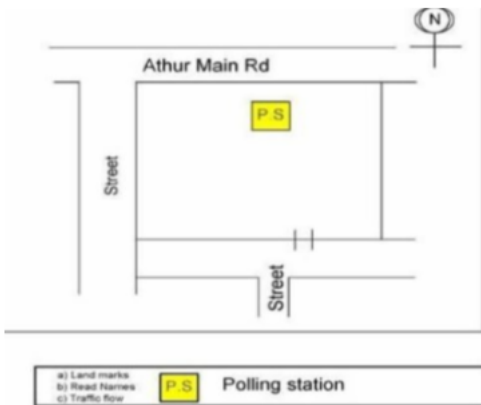

Google Map View

Polling Station Building Front View

Polling Station Front View

Cad View

Key MAP View

1 பெயர் : தணிகாசலம் தந்தை பெயர்: அங்கமுத்து வீட்டு எண் : 1 வயது : 77 பாலினம் : ஆண் Photo is available	BDW3333291	2 பெயர் : மகேஸ்வரி கணவர் பெயர்: தணிகாசலம் வீட்டு எண் : 1 வயது : 67 பாலினம் : பெண் Photo is available	BDW1489095	3 பெயர் : கோமதி தந்தை பெயர்: மணிமாறன் வீட்டு எண் : 1-1 வயது : 31 பாலினம் : பெண் Photo is available	IYE1051283
4 பெயர் : சுரேஷ் தந்தை பெயர்: முனியப்பன் வீட்டு எண் : 1-108 வயது : 52 பாலினம் : ஆண் Photo is available	IYE0079129	5 பெயர் : அஸ்மா கணவர் பெயர்: மாபு வீட்டு எண் : 1/464-பி வயது : 32 பாலினம் : பெண் Photo is available	IYE2340404	6 பெயர் : கிருஷ்ணவேணி கணவர் பெயர்: மணி வீட்டு எண் : 2 வயது : 50 பாலினம் : பெண் Photo is available	IYE1257468
7 பெயர் : அருள்குமார் தந்தை பெயர்: பால்ராஜ் வீட்டு எண் : 2 வயது : 39 பாலினம் : ஆண் Photo is available	AWP0191619	8 பெயர் : சரண்யா தந்தை பெயர்: கோபாலகிருஷ்ணன் வீட்டு எண் : 2 வயது : 32 பாலினம் : பெண் Photo is available	XRE0390021	9 பெயர் : கார்த்திக்ராஜா தந்தை பெயர்: ஜோதீஷ்வரன் வீட்டு எண் : 2/167 வயது : 20 பாலினம் : ஆண் Photo is available	IYE2349793
10 பெயர் : சந்திரா கணவர் பெயர்: தங்கவேல் வீட்டு எண் : 3 வயது : 66 பாலினம் : பெண் Photo is available	ROS0165423	11 பெயர் : வெள்ளியங்கிரி தந்தை பெயர்: அம்மாசி வீட்டு எண் : 3 வயது : 63 பாலினம் : ஆண் Photo is available	IYE0570184	12 பெயர் : கலைவாணி கணவர் பெயர்: வெள்ளியங்கிரி வீட்டு எண் : 3 வயது : 55 பாலினம் : பெண் Photo is available	IYE0570176
13 பெயர் : புவனேஸ்வரி ரா தந்தை பெயர்: மு வெங்கடேசன் வீட்டு எண் : 3 வயது : 36 பாலினம் : பெண் Photo is available	IYE0861336	14 பெயர் : இராஜேந்திரன் தந்தை பெயர்: நாராயணசாமி வீட்டு எண் : 3-1 வயது : 68 பாலினம் : ஆண் Photo is available	IYE1959592	15 பெயர் : உமாராணி கணவர் பெயர்: இராஜேந்திரன் வீட்டு எண் : 3-1 வயது : 61 பாலினம் : பெண் Photo is available	IYE1959600
16 பெயர் : பரமசிவம் தந்தை பெயர்: முத்தம் அம்பாயிரம் வீட்டு எண் : 3-35 வயது : 75 பாலினம் : பெண் Photo is available	IYE1308881	17 பெயர் : பரமசிவம் தந்தை பெயர்: ராமசாமி வீட்டு எண் : 3/200 பி வயது : 76 பாலினம் : ஆண் Photo is available	AWP1136712	18 பெயர் : ஹேமா கணவர் பெயர்: பரமசிவம் வீட்டு எண் : 3/200 பி வயது : 70 பாலினம் : பெண் Photo is available	BDW1518737
19 பெயர் : வனஜா கணவர் பெயர்: இந்திரசித்து வீட்டு எண் : 3/577 ஏ வயது : 41 பாலினம் : பெண் Photo is available	IYE2530608	20 பெயர் : கயல்விழி தந்தை பெயர்: வெங்கடேசன் வீட்டு எண் : 3/965 வயது : 20 பாலினம் : பெண் Photo is available	IYE2408755	# 21 பெயர் : அருள் ரா தந்தை பெயர்: ராஜப்பன் வீட்டு எண் : 3-ஏ/6-2,கடலூர் மெயின் ரோடு வயது : 51 பாலினம் : ஆண் Photo is available	IYE0749689
# 22 பெயர் : புவனேஸ்வரி அ கணவர் பெயர்: அருள் வீட்டு எண் : 3-ஏ/6-2,கடலூர் மெயின் ரோடு வயது : 41 பாலினம் : பெண் Photo is available	IYE0749671	23 பெயர் : ஆறுமுகம் தந்தை பெயர்: பழனிப்பன் வீட்டு எண் : 4-2 வயது : 61 பாலினம் : ஆண் Photo is available	IYE1959634	24 பெயர் : மலர் கணவர் பெயர்: ஆறுமுகம் வீட்டு எண் : 4-2 வயது : 57 பாலினம் : பெண் Photo is available	BDW1882588
25 பெயர் : வினோத்குமார் தந்தை பெயர்: ஆறுமுகம் வீட்டு எண் : 4-2 வயது : 40 பாலினம் : ஆண் Photo is available	BDW1891613	26 பெயர் : கணேஷ் தந்தை பெயர்: ஆறுமுகம் வீட்டு எண் : 4-2 வயது : 39 பாலினம் : ஆண் Photo is available	BDW1885003	27 பெயர் : சீனிவாசன் தந்தை பெயர்: கோபால்சாமி வீட்டு எண் : 5 வயது : 72 பாலினம் : ஆண் Photo is available	IYE1959642
28 பெயர் : ஜோதிலிங்கம் தந்தை பெயர்: வைத்திலிங்கம் வீட்டு எண் : 5 வயது : 64 பாலினம் : ஆண் Photo is available	IYE1051218	29 பெயர் : பூஷ்பா கணவர் பெயர்: சீனிவாசன் வீட்டு எண் : 5 வயது : 63 பாலினம் : பெண் Photo is available	IYE1959659	30 பெயர் : கிரிஜா கணவர் பெயர்: கோபால் வீட்டு எண் : 5 வயது : 49 பாலினம் : பெண் Photo is available	IYE1959667