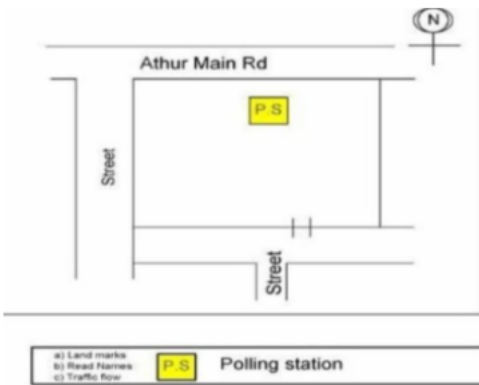

3. வாக்குச் சாவடியின் விவரங்கள்

| | | |
|---|---|-------------|
| வாக்குச் சாவடியின் எண் மற்றும் பெயர் : 256 - பாலகுருகுல மெட்ரிகுலேசன் பள்ளி, அம்மாபேட்டை, வடக்கு பார்த்த தாரசு கட்டிடத்தின் மேற்கு பக்க அறை வாக்குச் சாவடியின் முகவரி : பாலகுருகுலம் மெட்ரிகுலேசன் பள்ளி, அம்மாபேட்டை, சேலம் | வாக்குச் சாவடியின் வகைப்பாடு (ஆண்/பெண்/பொது) | பொது |
| | துணை வாக்குச் சாவடிகளின் எண்ணிக்கை : | 0 |

வாக்காளர் பதிவு அலுவலரின்
கையொப்பம்

Nazri Naksha

Google Map View

Polling Station Building Front View

Polling Station Front View

Cad View

Key MAP View

சட்டமன்றத் தொகுதியின் எண் மற்றும் பெயர் : 90-சேலம் (தெற்கு) பிரிவு எண் மற்றும் பெயர் 1-சேலம் (மா), கோ,37, வைத்திடையார்காடு