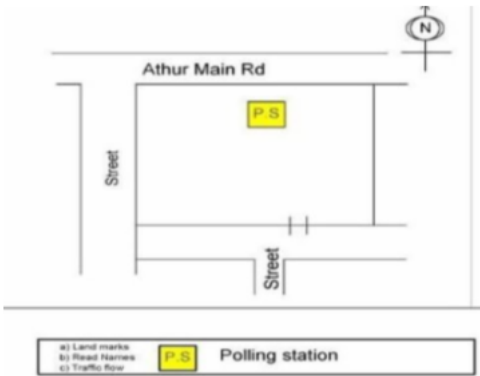

Google Map View

Polling Station Building Front View

Polling Station Front View

Cad View

Key MAP View

1 பெயர் : கார்த்தி தந்தை பெயர் : சுகுமார் வீட்டு எண் : 1 வயது : 40 பாலினம் : ஆண் Photo is available	IYE1051093	2 பெயர் : செல்வி கணவர் பெயர் : அசோகன் வீட்டு எண் : 3-164 வயது : 51 பாலினம் : பெண் Photo is available	IYE1976349	3 பெயர் : அமுதா கணவர் பெயர் : கணேசன் வீட்டு எண் : 3/452-1 வயது : 43 பாலினம் : பெண் Photo is available	IYE2169886
4 பெயர் : சங்கர் தந்தை பெயர் : சின்னக்ககண்ணு வீட்டு எண் : 4/453 வயது : 43 பாலினம் : ஆண் Photo is available	BDW1839224	5 பெயர் : பிரீத்தா தந்தை பெயர் : கருப்பண்ணன் வீட்டு எண் : 4/462-ஏ வயது : 27 பாலினம் : பெண் Photo is available	IYE2204378	6 பெயர் : கண்ணன் தந்தை பெயர் : வெங்கடாசலம் வீட்டு எண் : 4/564 வயது : 58 பாலினம் : ஆண் Photo is available	IYE1413129
7 பெயர் : விக்னேஷ்வரன் தந்தை பெயர் : கண்ணன் வீட்டு எண் : 4/564 வயது : 34 பாலினம் : ஆண் Photo is available	IYE1413095	8 பெயர் : மனோஜ் குமார் தந்தை பெயர் : கண்ணன் வீட்டு எண் : 4/564 வயது : 30 பாலினம் : ஆண் Photo is available	IYE1413160	9 பெயர் : சங்கர் தந்தை பெயர் : பூமலை வீட்டு எண் : 5 வயது : 46 பாலினம் : ஆண் Photo is available	IYE0998682
10 பெயர் : அம்சவள்ளி கணவர் பெயர் : சங்கர் வீட்டு எண் : 5 வயது : 41 பாலினம் : பெண் Photo is available	IYE0998575	11 பெயர் : உமாமகேஸ்வரி கணவர் பெயர் : கருணாநிதி வீட்டு எண் : 6 வயது : 39 பாலினம் : பெண் Photo is available	IYE0750869	12 பெயர் : விஜய்ஆனந்த் தந்தை பெயர் : மாதவன் வீட்டு எண் : 6 வயது : 39 பாலினம் : ஆண் Photo is available	BDW1881671
13 பெயர் : சுபத்ரா கணவர் பெயர் : சிவமணி வீட்டு எண் : 6 வயது : 36 பாலினம் : பெண் Photo is available	IYE2264729	14 பெயர் : மல்லிகை தந்தை பெயர் : ராஜா வீட்டு எண் : 6 வயது : 35 பாலினம் : பெண் Photo is available	IYE0176768	15 பெயர் : கிருத்திகா தந்தை பெயர் : முருகேசன் வீட்டு எண் : 6 வயது : 34 பாலினம் : பெண் Photo is available	IYE1375385
16 பெயர் : ரேவதி கணவர் பெயர் : அரவிந்த் குமார் வீட்டு எண் : 6 வயது : 32 பாலினம் : பெண் Photo is available	IYE2264398	17 பெயர் : மோகனா தந்தை பெயர் : சண்முகசுந்தரம் வீட்டு எண் : 6 வயது : 31 பாலினம் : பெண் Photo is available	IYE0998716	18 பெயர் : ஜெயக்குமார் தந்தை பெயர் : சுப்ரமணி வீட்டு எண் : 6-1 வயது : 44 பாலினம் : ஆண் Photo is available	IYE0176818
19 பெயர் : கௌதம் தந்தை பெயர் : மாதேஸ்வரன் வீட்டு எண் : 6-1 வயது : 36 பாலினம் : ஆண் Photo is available	IYE0176834	20 பெயர் : நிதிஷ் தந்தை பெயர் : அருள்மணி வீட்டு எண் : 6/333 வயது : 19 பாலினம் : ஆண் Photo is available	IYE2511616	21 பெயர் : கலைரஹ்மான் தந்தை பெயர் : காதர்மொய்தீன் வீட்டு எண் : 6-337 வயது : 65 பாலினம் : ஆண் Photo is available	GMV1747567
22 பெயர் : பைத்துல் கணவர் பெயர் : கலைரஹ்மான் வீட்டு எண் : 6-337 வயது : 51 பாலினம் : பெண் Photo is available	IYE0431411	23 பெயர் : முகமது எகியா தந்தை பெயர் : கலைரஹ்மான் வீட்டு எண் : 6-337 வயது : 30 பாலினம் : ஆண் Photo is available	IYE0997361	24 பெயர் : சதாம் உசேன் தந்தை பெயர் : கலை ரஹ்மான் வீட்டு எண் : 6-337 வயது : 29 பாலினம் : ஆண் Photo is available	IYE1123066
25 பெயர் : முஹமத் யாஷின் தந்தை பெயர் : கலை ரஹ்மான் வீட்டு எண் : 6/337 வயது : 25 பாலினம் : ஆண் Photo is available	IYE1512045	26 பெயர் : தில்லைக்கரசி கணவர் பெயர் : முருகேசன் வீட்டு எண் : 6/338 வயது : 55 பாலினம் : பெண் Photo is available	IYE2326668	27 பெயர் : பிச்சுமணி தந்தை பெயர் : சுப்ரமணியம் வீட்டு எண் : 6/338ஏ/454ஏ வயது : 76 பாலினம் : ஆண் Photo is available	XQP0044677
28 பெயர் : தமிழ்ச்செல்வி தந்தை பெயர் : பழனிசாமி வீட்டு எண் : 6/343 வயது : 30 பாலினம் : பெண் Photo is available	SXI0849711	29 பெயர் : பசுபதி தந்தை பெயர் : பச்சியப்பமுதலி வீட்டு எண் : 6/346ஏ வயது : 67 பாலினம் : ஆண் Photo is available	BDW1263326	30 பெயர் : கௌசல்யா கணவர் பெயர் : சதீஷ்குமார் வீட்டு எண் : 6-346A வயது : 38 பாலினம் : பெண் Photo is available	IYE1309509