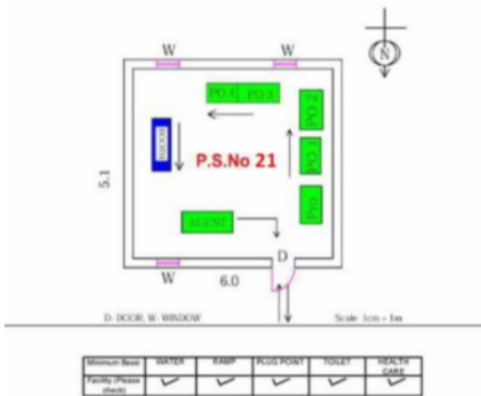

Google Map View

Polling Station Building Front View

Polling Station Front View

Cad View

Key MAP View

1 பெயர் : ஹரிதாஸ் தந்தை பெயர்: பொம்மன்ன செட்டி வீட்டு எண் : 1 வயது : 60 பாலினம் : ஆண்	IYE1597087 Photo is available	2 பெயர் : ரகுபதி தந்தை பெயர்: சின்னப்பன் வீட்டு எண் : 1 வயது : 59 பாலினம் : ஆண்	HKR3402021 Photo is available	3 பெயர் : பாக்யலட்சுமி கணவர் பெயர்: ரகுபதி வீட்டு எண் : 1 வயது : 45 பாலினம் : பெண்	HKR3401288 Photo is available
4 பெயர் : ரங்கசாமி தந்தை பெயர்: கோவிந்தராஜ் வீட்டு எண் : 1/1 வயது : 58 பாலினம் : ஆண்	IYE2519866 Photo is available	5 பெயர் : தனலட்சுமி கணவர் பெயர்: ரங்கசாமி வீட்டு எண் : 1/1 வயது : 51 பாலினம் : பெண்	IYE2519890 Photo is available	6 பெயர் : மணிகண்டன் தாயின் பெயர்: தனலட்சுமி வீட்டு எண் : 1/1 வயது : 25 பாலினம் : ஆண்	IYE2165025 Photo is available
7 பெயர் : கோகுல்நாத் மோ தாயின் பெயர்: செல்வி வீட்டு எண் : 1-2-481 வயது : 22 பாலினம் : ஆண்	IYE2266583 Photo is available	8 பெயர் : வசந்தகுமார் தந்தை பெயர்: ராஜேந்தரன் வீட்டு எண் : 1/195 வயது : 23 பாலினம் : ஆண்	IYE2224004 Photo is available	9 பெயர் : கோவிந்தம்மாள் கணவர் பெயர்: நீலகண்டன் வீட்டு எண் : 1-225 வயது : 54 பாலினம் : பெண்	IYE1133941 Photo is available
10 பெயர் : மதியழகன் நீ தந்தை பெயர்: நீலகண்டன் வீட்டு எண் : 1/225 வயது : 43 பாலினம் : ஆண்	IYE2426344 Photo is available	11 பெயர் : சுரேஷ் தந்தை பெயர்: நீலகண்டன் வீட்டு எண் : 1-225 வயது : 41 பாலினம் : ஆண்	IYE1134014 Photo is available	12 பெயர் : கோமதி கணவர் பெயர்: சுரேஷ் வீட்டு எண் : 1-225 வயது : 40 பாலினம் : பெண்	IYE1133875 Photo is available
13 பெயர் : நித்யா கணவர் பெயர்: மதியழகன் வீட்டு எண் : 1-225 வயது : 31 பாலினம் : பெண்	IYE1134055 Photo is available	14 பெயர் : தங்கம் கணவர் பெயர்: முத்துசாமி வீட்டு எண் : 1-481 வயது : 30 பாலினம் : பெண்	IYE1467505 Photo is available	15 பெயர் : சாந்தி கணவர் பெயர்: ஹரிதாஸ் வீட்டு எண் : 1-483 வயது : 55 பாலினம் : பெண்	IYE1597095 Photo is available
16 பெயர் : யுவராஜ் தந்தை பெயர்: ஹரிதாஸ் வீட்டு எண் : 1-483 வயது : 38 பாலினம் : ஆண்	IYE0275503 Photo is available	17 பெயர் : காஞ்சனா தந்தை பெயர்: ஹரிதாஸ் வீட்டு எண் : 1-483 வயது : 35 பாலினம் : பெண்	IYE0274670 Photo is available	18 பெயர் : ராஜேந்திரன் தந்தை பெயர்: சண்முகம் வீட்டு எண் : 1A வயது : 57 பாலினம் : ஆண்	HKR3410859 Photo is available
19 பெயர் : கீதா கணவர் பெயர்: ராஜேந்திரன் வீட்டு எண் : 1A வயது : 43 பாலினம் : பெண்	HKR3404944 Photo is available	20 பெயர் : முனவர்அலி தந்தை பெயர்: அப்துல்லத்தீப் வீட்டு எண் : 2/1 வயது : 46 பாலினம் : ஆண்	IYE2222115 Photo is available	21 பெயர் : சல்மா தந்தை பெயர்: முனவர்அலி வீட்டு எண் : 2/1 வயது : 45 பாலினம் : பெண்	IYE2221976 Photo is available
22 பெயர் : ஆனந்தி தந்தை பெயர்: ராஜேந்திரன் வீட்டு எண் : 2-195 வயது : 27 பாலினம் : பெண்	IYE1341866 Photo is available	23 பெயர் : ராஜீ தந்தை பெயர்: பொம்மன்ன செட்டி வீட்டு எண் : 2-483 வயது : 61 பாலினம் : ஆண்	IYE1059054 Photo is available	24 பெயர் : பாக்ய லட்சுமி கணவர் பெயர்: ராஜீ வீட்டு எண் : 2-483 வயது : 58 பாலினம் : பெண்	IYE1059047 Photo is available
25 பெயர் : முரளி தந்தை பெயர்: ராஜீ வீட்டு எண் : 2-483 வயது : 35 பாலினம் : ஆண்	IYE1059039 Photo is available	26 பெயர் : ராஜாத்தி கணவர் பெயர்: ராஜீ வீட்டு எண் : 3 வயது : 61 பாலினம் : பெண்	HKR1671593 Photo is available	27 பெயர் : தங்கதுரை தந்தை பெயர்: ராஜீ வீட்டு எண் : 3 வயது : 45 பாலினம் : ஆண்	HKR1610773 Photo is available
28 பெயர் : ஈஸ்வரி கணவர் பெயர்: துரை வீட்டு எண் : 3 வயது : 36 பாலினம் : பெண்	IYE0250258 Photo is available	29 பெயர் : ரத்னா கணவர் பெயர்: ஜெயபால் வீட்டு எண் : 3-1 வயது : 59 பாலினம் : பெண்	IYE1594464 Photo is available	30 பெயர் : முருகன் தந்தை பெயர்: ராஜண்ணன் வீட்டு எண் : 3-2 வயது : 49 பாலினம் : ஆண்	HKR3410461 Photo is available