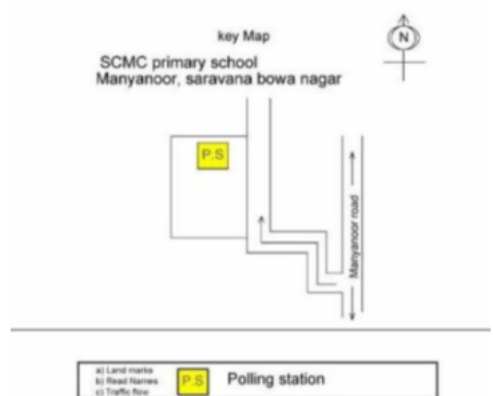

Key MAP View