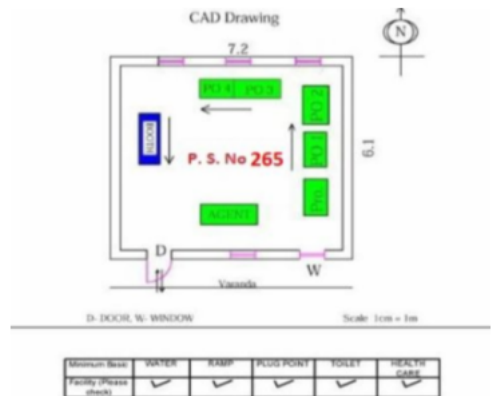

Google Map View

Polling Station Building Front View

Polling Station Front View

Cad View

Key MAP View

1 பெயர் : கிருஷ்ணவேணி கணவர் பெயர்: முரளி வீட்டு எண் : 2/459 வயது : 33 பாலினம் : பெண் Photo is available	IYE2207173	2 பெயர் : சக்திவேல் தந்தை பெயர்: ராஜகணபதி வீட்டு எண் : 3-317 வயது : 32 பாலினம் : ஆண் Photo is available	IYE0864215	3 பெயர் : பாலாஜி தந்தை பெயர்: ரவி வீட்டு எண் : 4-65/7/435 வயது : 27 பாலினம் : ஆண் Photo is available	IYE1431725
4 பெயர் : கார்த்தி தந்தை பெயர்: கந்தசாமி வீட்டு எண் : 6-196 வயது : 33 பாலினம் : ஆண் Photo is available	IYE0753814	5 பெயர் : குப்புசாமி தந்தை பெயர்: சுப்பரமணி வீட்டு எண் : 6-681 வயது : 34 பாலினம் : ஆண் Photo is available	IYE0753095	6 பெயர் : தேவன் தந்தை பெயர்: சுப்பரமணி வீட்டு எண் : 6-681 வயது : 30 பாலினம் : ஆண் Photo is available	IYE0753681
7 பெயர் : மணிகண்டன் தந்தை பெயர்: சீனிவாசன் வீட்டு எண் : 6-695A வயது : 32 பாலினம் : ஆண் Photo is available	IYE0753152	8 பெயர் : குமாரசாமி தந்தை பெயர்: முத்தையால் செட்டி வீட்டு எண் : 7 வயது : 75 பாலினம் : ஆண் Photo is available	IYE1336627	9 பெயர் : லலிதா கணவர் பெயர்: குமாரசாமி வீட்டு எண் : 7 வயது : 70 பாலினம் : பெண் Photo is available	IYE1336676
10 பெயர் : ராஜேஸ்வரி கணவர் பெயர்: சுப்பரமணி வீட்டு எண் : 7 வயது : 66 பாலினம் : பெண் Photo is available	IYE1124189	11 பெயர் : சீனிவாசன் தந்தை பெயர்: சந்திரசேகர் வீட்டு எண் : 7 வயது : 42 பாலினம் : ஆண் Photo is available	BDW1463710	12 பெயர் : யுவராணி கணவர் பெயர்: வேல்முருகன் வீட்டு எண் : 7 வயது : 42 பாலினம் : பெண் Photo is available	IYE1208610
13 பெயர் : கோகிலா கணவர் பெயர்: பெரியசாமி வீட்டு எண் : 7 வயது : 39 பாலினம் : பெண் Photo is available	IYE2263051	14 பெயர் : நாராயணன் தந்தை பெயர்: சுப்பரமணி வீட்டு எண் : 7 வயது : 36 பாலினம் : ஆண் Photo is available	IYE1124205	15 பெயர் : வள்ளியம்மாள் கணவர் பெயர்: சீனிவாசன் வீட்டு எண் : 7 வயது : 36 பாலினம் : பெண் Photo is available	IYE0864249
16 பெயர் : ஹரிஹரன் தந்தை பெயர்: ரங்கநாதன் வீட்டு எண் : 7 வயது : 31 பாலினம் : ஆண் Photo is available	IYE0864231	17 பெயர் : கௌசல்யா தந்தை பெயர்: ஜீவானந்தம் வீட்டு எண் : 7 வயது : 30 பாலினம் : பெண் Photo is available	IYE1208628	18 பெயர் : பிரபு தந்தை பெயர்: பாலு வீட்டு எண் : 7 வயது : 29 பாலினம் : ஆண் Photo is available	IYE1263599
19 பெயர் : சண்முகப்பிரியா தந்தை பெயர்: பரமசிவம் வீட்டு எண் : 7 வயது : 29 பாலினம் : பெண் Photo is available	IYE1208602	20 பெயர் : பவித்ரா தந்தை பெயர்: நாகராஜ் வீட்டு எண் : 7 வயது : 29 பாலினம் : ஆண் Photo is available	IYE1309707	21 பெயர் : சௌந்தர்யா கணவர் பெயர்: சக்திவேல் வீட்டு எண் : 7 வயது : 22 பாலினம் : பெண் Photo is available	IYE2272748
22 பெயர் : மீனாட்சி கணவர் பெயர்: கணேசன் வீட்டு எண் : 7-2-6 வயது : 35 பாலினம் : பெண் Photo is available	IYE1208693	23 பெயர் : கிரிராஜன் தந்தை பெயர்: மாசிலாமணி வீட்டு எண் : 7/28 வயது : 24 பாலினம் : ஆண் Photo is available	IYE2038420	24 பெயர் : சம்பூரணம் கணவர் பெயர்: சுப்பரமணி வீட்டு எண் : 7-49 வயது : 51 பாலினம் : பெண் Photo is available	IYE1208685
25 பெயர் : தங்கம் கணவர் பெயர்: ராஜா வீட்டு எண் : 7-49 வயது : 40 பாலினம் : பெண் Photo is available	BDW2608917	26 பெயர் : சிவக்குமார் தந்தை பெயர்: கொளஞ்சி வீட்டு எண் : 7-139 வயது : 34 பாலினம் : ஆண் Photo is available	IYE0435073	27 பெயர் : செல்வம் தந்தை பெயர்: பெருமாள் வீட்டு எண் : 7-195 வயது : 67 பாலினம் : ஆண் Photo is available	BDW1266329
28 பெயர் : செல்லம்மாள் தந்தை பெயர்: சுப்பிரமணி வீட்டு எண் : 7/198 வயது : 24 பாலினம் : பெண் Photo is available	IYE2031938	29 பெயர் : கார்த்திகேயன் தந்தை பெயர்: சுப்பிரமணி வீட்டு எண் : 7/198 வயது : 23 பாலினம் : ஆண் Photo is available	IYE2150126	30 பெயர் : தாமரைச்செல்வன் சு சு தந்தை பெயர்: சுப்பிரமணி வீட்டு எண் : 7/198 வயது : 22 பாலினம் : ஆண் Photo is available	IYE2536548