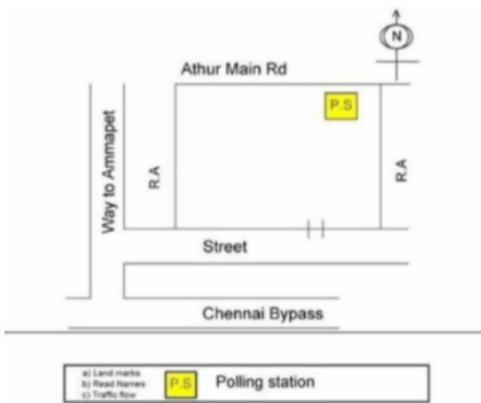

Google Map View

Polling Station Building Front View

Polling Station Front View

Cad View

Key MAP View

சட்டமன்றத் தொகுதியின் எண் மற்றும் பெயர் : 90-சேலம் (தெற்கு) பிரிவு எண் மற்றும் பெயர் 1-சேலம் (மா), கோ 37 எம்.ஜி.ஆர்.நகர்